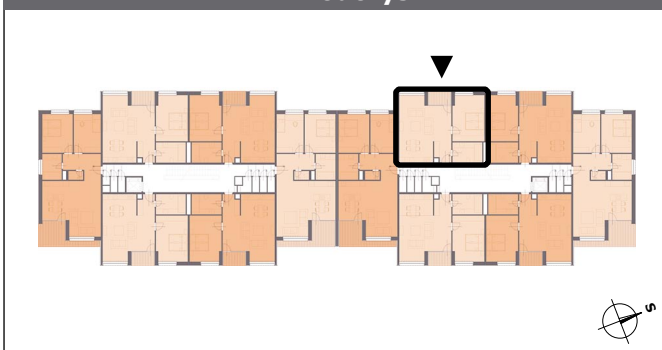

0 5
mierka 1:100 (1 cm = 1 m)

LEGENDA MIESTNOSTÍ

Miestnosť č.	Názov miestnosti	Plocha v m²
1	vstupný priestor	4,00 m²
2	hygiena	7,15 m²
3	izba	17,00 m²
4	kuchynský kút	8,50 m²
5	obývacia izba	25,02 m²
6	logia	3,76 m²
	pivnica a komora	3,04 m²
Úžitková plocha bytu		61,67 m²

Situácia

Pôdorys

Rez