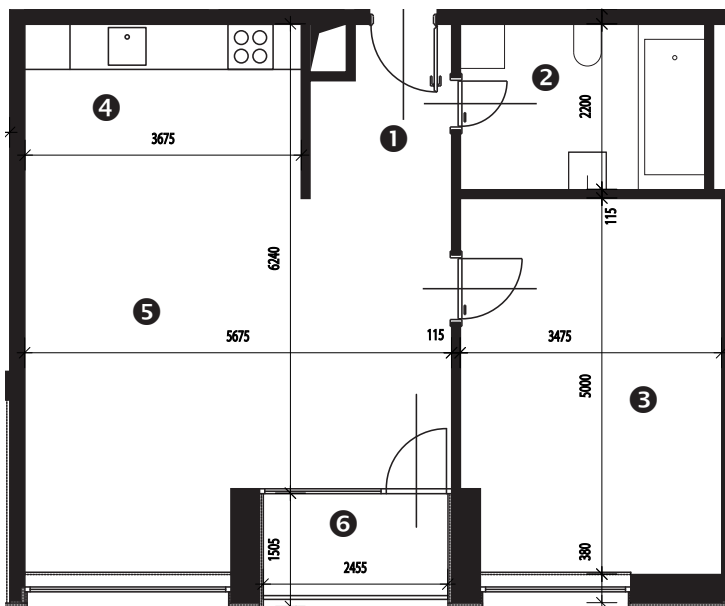

Zobrazenie má informatívny charakter. Kuchynská linka nie je súčasťou dodávky.

PÔDORYS BYTU**LEGENDA MIESTNOSTÍ**

Miestnosť	Názov miestnosti	Plocha v m ²
1	vstupný priestor	3,86 m ²
2	hygiena	7,15 m ²
3	izba	17,07 m ²
4	kuchynský kút	8,50 m ²
5	obývacia izba	25,02 m ²
č. 106	pivnica	1,79 m ²
Podlahová plocha bytu		63,39 m²
6	loggia	3,91 m ²

**Rez**

Umiestnenie bytu v bytovom dome.

**Situácia**

Umiestnenie bytového domu na pozemku.

**Pôdorys**

Umiestnenie bytu v pôdoryse podlažia.

Zobrazenie má informatívny charakter.

Umiestnenie pivničnej kobky v pôdoryse 1. nadzemného podlažia.