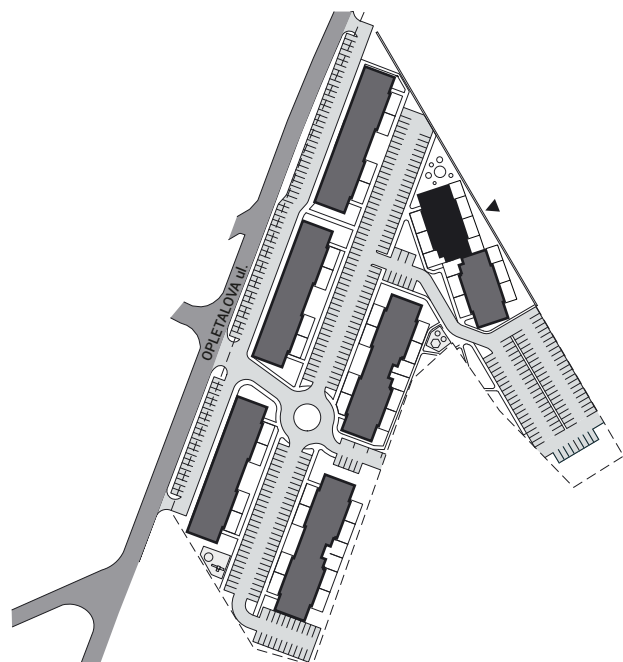

Zobrazenie má informatívny charakter. Kuchynská linka nie je súčasťou dodávky.

PÔDORYS BYTU**LEGENDA MIESTNOSTÍ**

Miestnosť	Názov miestnosti	Plocha v m ²
1	vstupný priestor	3,86 m ²
2	hygiena	7,15 m ²
3	izba	17,07 m ²
4	kuchynský kút	8,50 m ²
5	obývacia izba	25,02 m ²
č. 107	pivnica	1,79 m ²
č. 204	komora	1,25 m ²
Podlahová plocha bytu		64,64 m²
6	loggia	3,91 m ²

**Rez**

Umiestnenie bytu v bytovom dome.

**Situácia**

Umiestnenie bytového domu na pozemku.

**Pôdorys**

Umiestnenie bytu v pôdoryse podlažia.

Zobrazenie má informatívny charakter.

Umiestnenie komory v pôdoryse podlažia.

Umiestnenie pivničnej kobky v pôdoryse 1. nadzemného podlažia.