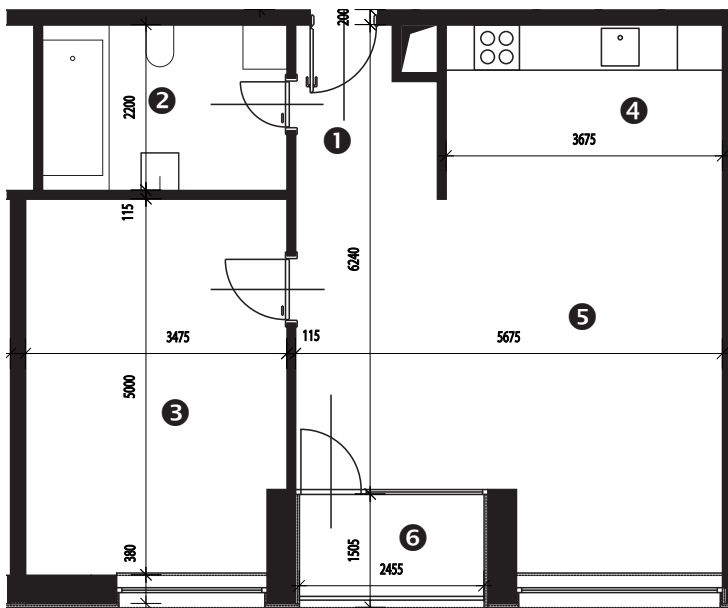

Zobrazenie má informatívny charakter. Kuchynská linka nie je súčasťou dodávky.

PÔDORYS BYTU**LEGENDA MIESTNOSTÍ**

Miestnosť	Názov miestnosti	Plocha v m ²
1	vstupný priestor	3,86 m ²
2	hygiena	7,15 m ²
3	izba	17,07 m ²
4	kuchynský kút	8,50 m ²
5	obývacia izba	25,02 m ²
č. 107	pivnica	1,79 m ²
č. 204	komora	1,25 m ²
Podlahová plocha bytu		64,64 m²
6	loggia	3,91 m ²

**Rez**

Umiestnenie bytu v bytovom dome.

**Situácia**

Umiestnenie bytového domu na pozemku.

**Pôdorys**

Umiestnenie bytu v pôdoryse podlažia.

Zobrazenie má informatívny charakter.

Umiestnenie komory v pôdoryse podlažia.

Umiestnenie pivničnej kobky v pôdoryse 1. nadzemného podlažia.