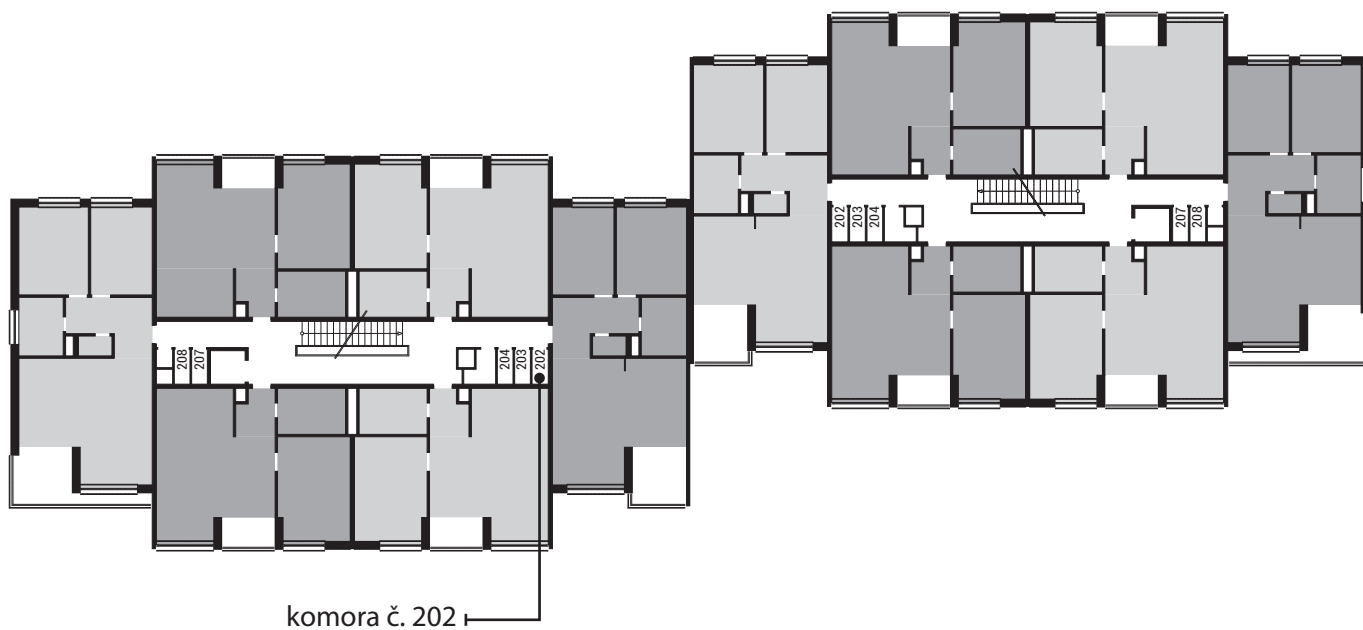

Zobrazenie má informatívny charakter. Kuchynská linka nie je súčasťou dodávky.

LEGENDA MIESTNOSTÍ

| Miestnosť | Názov miestnosti | Plocha v m ² |
|-----------------------|------------------|----------------------------|
| 1 | vstupný priestor | 9,31 m ² |
| 2 | izba | 12,34 m ² |
| 3 | izba | 14,11 m ² |
| 4 | kúpeľňa | 6,04 m ² |
| 5 | wc | 1,64 m ² |
| 6 | kuchynský kút | 12,64 m ² |
| 7 | obývacia izba | 20,81 m ² |
| č. 108 | pivnica | 1,79 m ² |
| č. 202 | komora | 1,29 m ² |
| Podlahová plocha bytu | | 79,97 m² |
| 8 | loggia | 7,52 m ² |

Rez

Umiestnenie bytu v bytovom dome.

Pôdorys

Umiestnenie bytu v pôdoryse podlažia.

Situácia

Umiestnenie bytového domu na pozemku.

0
 5
 mierka 1:100 (1cm = 1m)

Zobrazenie má informatívny charakter.

Umiestnenie komory v pôdoryse podlažia.

Umiestnenie pivničnej kobky v pôdoryse 1. nadzemného podlažia.