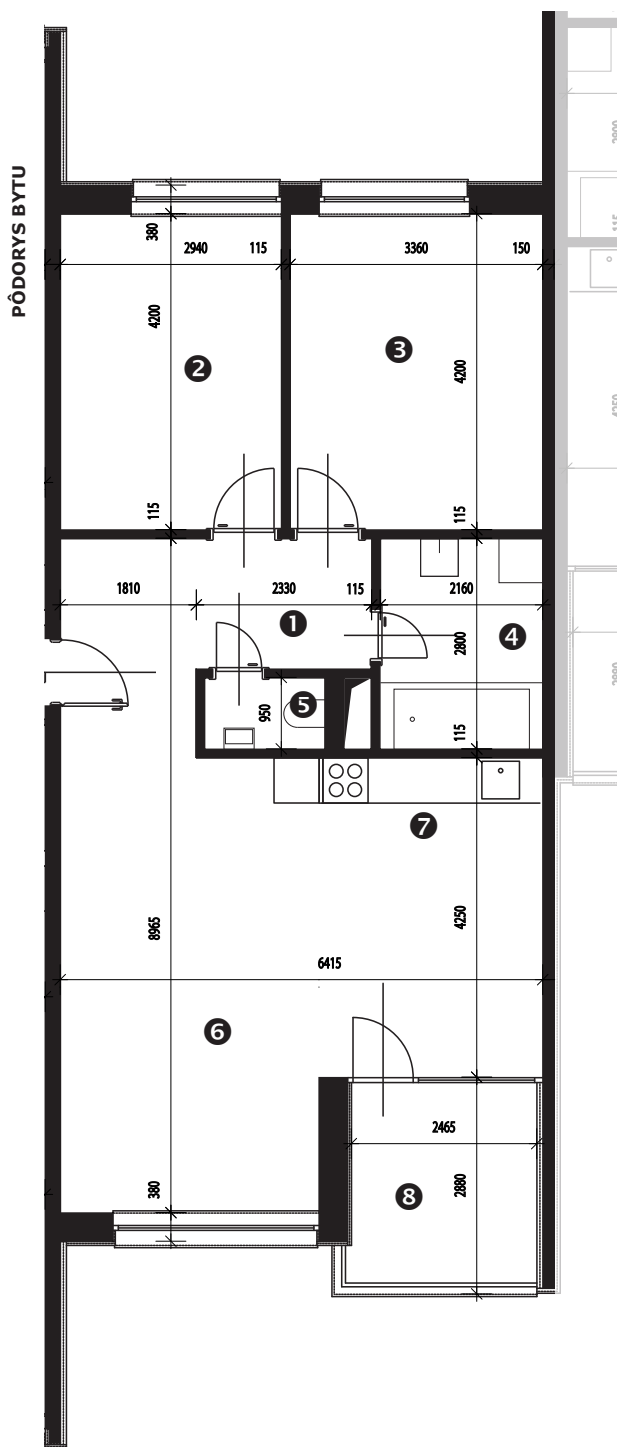

Zobrazenie má informatívny charakter. Kuchynská linka nie je súčasťou dodávky.

LEGENDA MIESTNOSTÍ

| Miestnosť | Názov miestnosti | Plocha v m ² |
|-----------------------|------------------|----------------------------|
| 1 | vstupný priestor | 9,31 m ² |
| 2 | izba | 12,34 m ² |
| 3 | izba | 14,11 m ² |
| 4 | kúpeľňa | 6,04 m ² |
| 5 | wc | 1,64 m ² |
| 6 | kuchynský kút | 12,64 m ² |
| 7 | obývacia izba | 20,81 m ² |
| č. 108 | pivnica | 1,79 m ² |
| č. 202 | komora | 1,29 m ² |
| Podlahová plocha bytu | | 79,97 m² |
| 8 | loggia | 7,52 m ² |

Rez

Umiestnenie bytu v bytovom dome.

Pôdorys

Umiestnenie bytu v pôdoryse podlažia.

Situácia

Umiestnenie bytového domu na pozemku.

0
 5
 mierka 1:100 (1cm = 1m)

Zobrazenie má informatívny charakter.

Umiestnenie komory v pôdoryse podlažia.

Umiestnenie pivničnej kobky v pôdoryse 1. nadzemného podlažia.