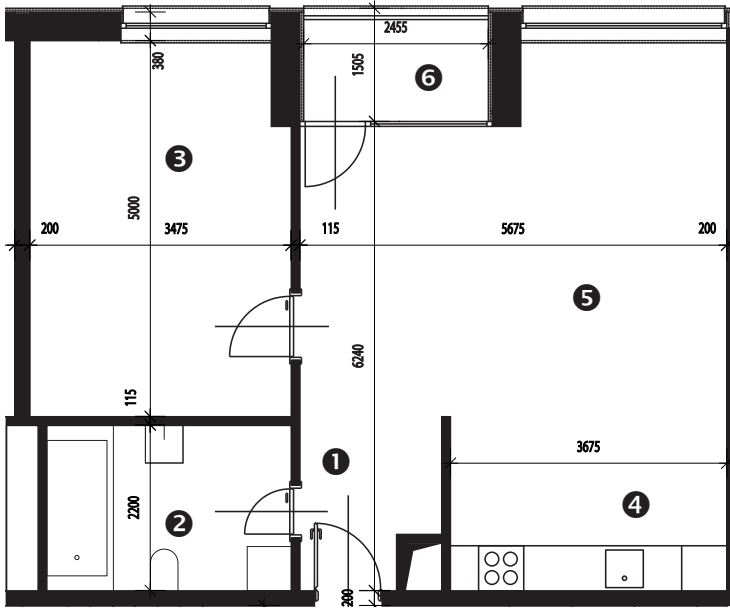

Zobrazenie má informatívny charakter. Kuchynská linka nie je súčasťou dodávky.

**PÔDORYS BYTU****LEGENDA MIESTNOSTÍ**

Miestnosť	Názov miestnosti	Plocha v m <sup>2</sup>
1	vstupný priestor	3,86 m <sup>2</sup>
2	hygiena	7,15 m <sup>2</sup>
3	izba	17,07 m <sup>2</sup>
4	kuchynský kút	8,50 m <sup>2</sup>
5	obývacia izba	25,02 m <sup>2</sup>
č. 109	pivnica	1,79 m <sup>2</sup>
č. 203	komora	1,25 m <sup>2</sup>
<b>Podlahová plocha bytu</b>		<b>64,64 m<sup>2</sup></b>
6	loggia	3,91 m <sup>2</sup>

**Rez**

Umiestnenie bytu v bytovom dome.

**Situácia**

Umiestnenie bytového domu na pozemku.

**Pôdorys**

Umiestnenie bytu v pôdoryse podlažia.

Zobrazenie má informatívny charakter.

Umiestnenie komory v pôdoryse podlažia.

Umiestnenie pivničnej kobky v pôdoryse 1. nadzemného podlažia.