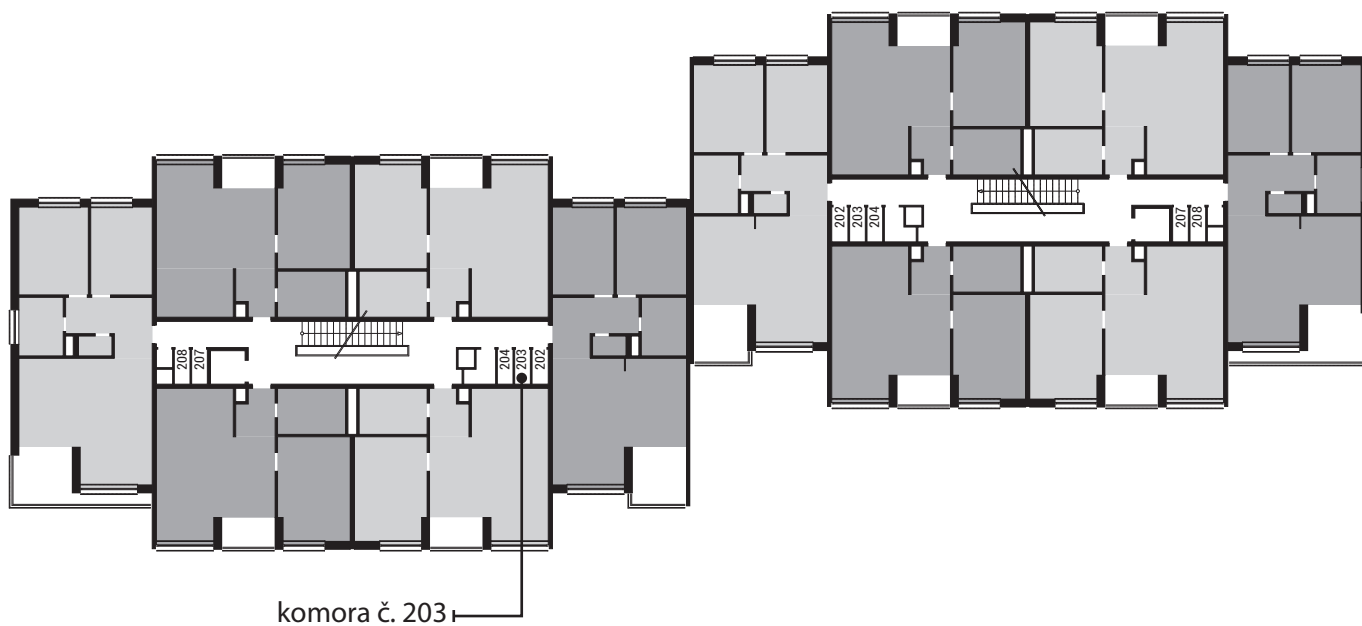

Zobrazenie má informatívny charakter. Kuchynská linka nie je súčasťou dodávky.

**PÔDORYS BYTU****LEGENDA MIESTNOSTÍ**

Miestnosť	Názov miestnosti	Plocha v m <sup>2</sup>
1	vstupný priestor	3,86 m <sup>2</sup>
2	hygiena	7,15 m <sup>2</sup>
3	izba	17,07 m <sup>2</sup>
4	kuchynský kút	8,50 m <sup>2</sup>
5	obývacia izba	25,02 m <sup>2</sup>
č. 109	pivnica	1,79 m <sup>2</sup>
č. 203	komora	1,25 m <sup>2</sup>
<b>Podlahová plocha bytu</b>		<b>64,64 m<sup>2</sup></b>
6	loggia	3,91 m <sup>2</sup>

**Rez**

Umiestnenie bytu v bytovom dome.

**Situácia**

Umiestnenie bytového domu na pozemku.

**Pôdorys**

Umiestnenie bytu v pôdoryse podlažia.

Zobrazenie má informatívny charakter.

Umiestnenie komory v pôdoryse podlažia.

Umiestnenie pivničnej kobky v pôdoryse 1. nadzemného podlažia.