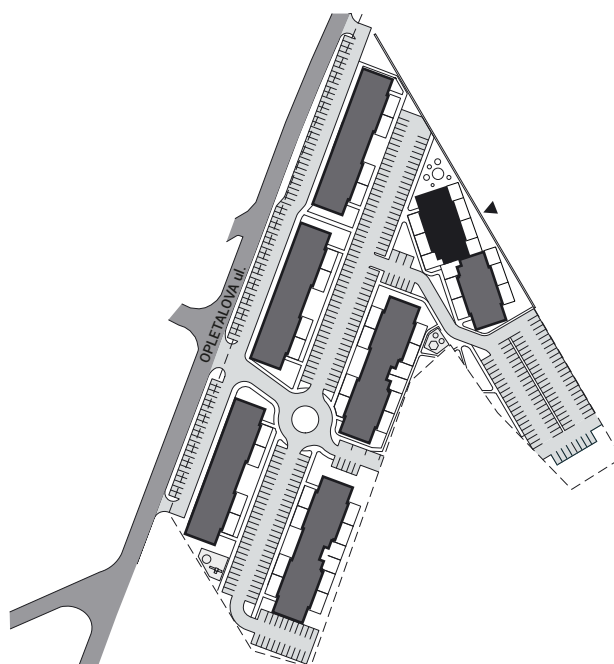

Zobrazenie má informatívny charakter. Kuchynská linka nie je súčasťou dodávky.

PÔDORYS BYTU**LEGENDA MIESTNOSTÍ**

Miestnosť	Názov miestnosti	Plocha v m ²
1	vstupný priestor	3,86 m ²
2	hygiena	7,15 m ²
3	izba	17,07 m ²
4	kuchynský kút	8,50 m ²
5	obývacia izba	25,02 m ²
č. 110	pivnica	1,79 m ²
č. 207	komora	1,25 m ²
Podlahová plocha bytu		64,64 m²
6	loggia	3,91 m ²

**Rez**

Umiestnenie bytu v bytovom dome.

**Situácia**

Umiestnenie bytového domu na pozemku.

**Pôdorys**

Umiestnenie bytu v pôdoryse podlažia.

Zobrazenie má informatívny charakter.

Umiestnenie komory v pôdoryse podlažia.

Umiestnenie pivničnej kobky v pôdoryse 1. nadzemného podlažia.