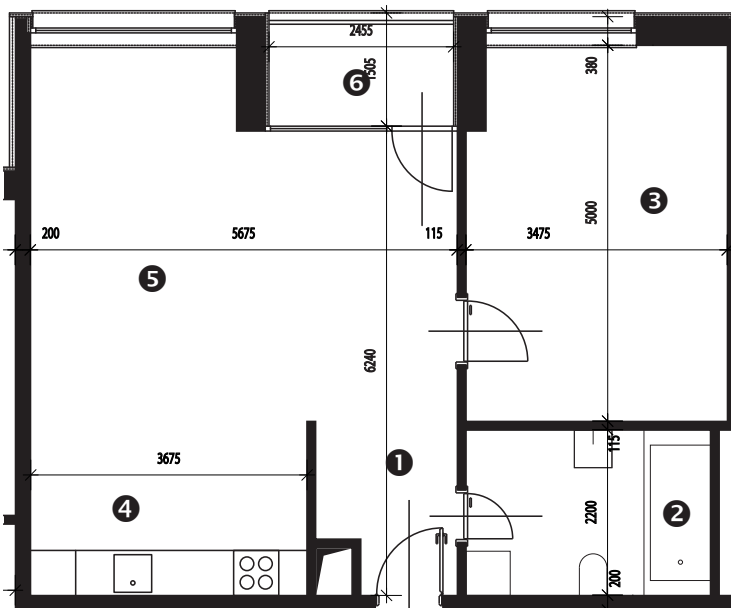

Zobrazenie má informatívny charakter. Kuchynská linka nie je súčasťou dodávky.

PÔDORYS BYTU**LEGENDA MIESTNOSTÍ**

Miestnosť	Názov miestnosti	Plocha v m ²
1	vstupný priestor	3,86 m ²
2	hygiena	7,15 m ²
3	izba	17,07 m ²
4	kuchynský kút	8,50 m ²
5	obývacia izba	25,02 m ²
č. 110	pivnica	1,79 m ²
č. 207	komora	1,25 m ²
Podlahová plocha bytu		64,64 m²
6	loggia	3,91 m ²

**Rez**

Umiestnenie bytu v bytovom dome.

**Situácia**

Umiestnenie bytového domu na pozemku.

**Pôdorys**

Umiestnenie bytu v pôdoryse podlažia.

Zobrazenie má informatívny charakter.

Umiestnenie komory v pôdoryse podlažia.

Umiestnenie pivničnej kobky v pôdoryse 1. nadzemného podlažia.