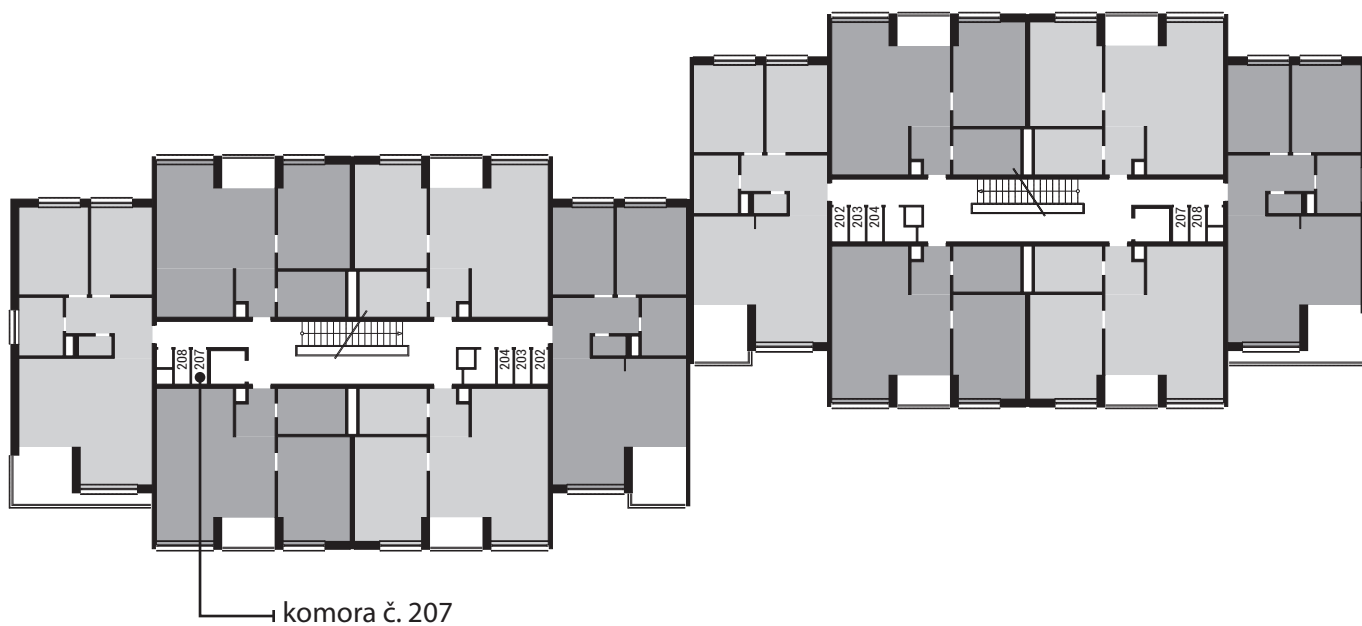

Zobrazenie má informatívny charakter. Kuchynská linka nie je súčasťou dodávky.

PÔDORYS BYTU**LEGENDA MIESTNOSTÍ**

Miestnosť	Názov miestnosti	Plocha v m ²
1	vstupný priestor	3,86 m ²
2	hygiena	7,15 m ²
3	izba	17,07 m ²
4	kuchynský kút	8,50 m ²
5	obývacia izba	25,02 m ²
č. 110	pivnica	1,79 m ²
č. 207	komora	1,25 m ²
Podlahová plocha bytu		64,64 m²
6	loggia	3,91 m ²

**Rez**

Umiestnenie bytu v bytovom dome.

**Situácia**

Umiestnenie bytového domu na pozemku.

**Pôdorys**

Umiestnenie bytu v pôdoryse podlažia.

Zobrazenie má informatívny charakter.

Umiestnenie komory v pôdoryse podlažia.

Umiestnenie pivničnej kobky v pôdoryse 1. nadzemného podlažia.