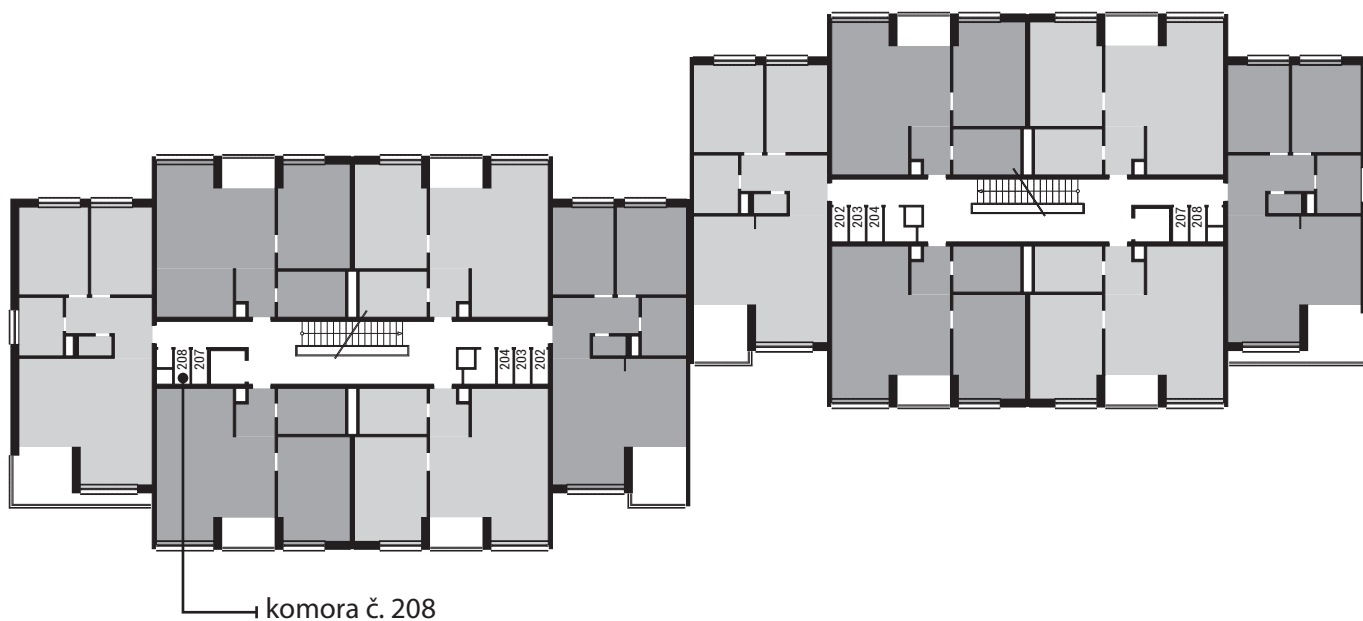

Zobrazenie má informatívny charakter. Kuchynská linka nie je súčasťou dodávky.

**LEGENDA MIESTNOSTÍ**

Miestnosť	Názov miestnosti	Plocha v m <sup>2</sup>
1	vstupný priestor	9,31 m <sup>2</sup>
2	izba	12,34 m <sup>2</sup>
3	izba	13,94 m <sup>2</sup>
4	kúpeľňa	5,93 m <sup>2</sup>
5	wc	1,64 m <sup>2</sup>
6	kuchynský kút	12,47 m <sup>2</sup>
7	obývacia izba	20,81 m <sup>2</sup>
č. 112	<i>pivnica</i>	1,79 m <sup>2</sup>
č. 208	<i>komora</i>	1,25 m <sup>2</sup>
Podlahová plocha bytu		<b>79,48 m<sup>2</sup></b>
8	logia	11,20 m <sup>2</sup>

**Rez**

Umiestnenie bytu v bytovom dome.

**Pôdorys**

Umiestnenie bytu v pôdoryse podlažia.

**Situácia**

Umiestnenie bytového domu na pozemku.

Zobrazenie má informatívny charakter.

Umiestnenie komory v pôdoryse podlažia.

Umiestnenie pivničnej kobky v pôdoryse 1. nadzemného podlažia.