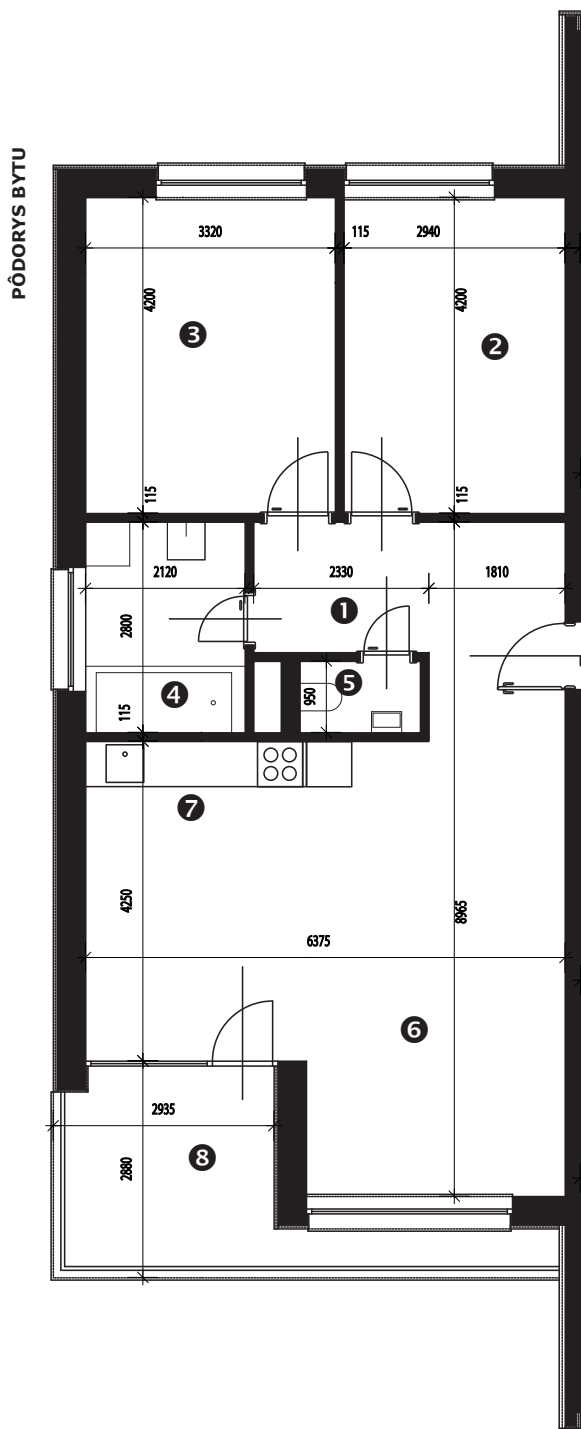

Zobrazenie má informatívny charakter. Kuchynská linka nie je súčasťou dodávky.

**LEGENDA MIESTNOSTÍ**

Miestnosť	Názov miestnosti	Plocha v m <sup>2</sup>
1	vstupný priestor	9,31 m <sup>2</sup>
2	izba	12,34 m <sup>2</sup>
3	izba	13,94 m <sup>2</sup>
4	kúpeľňa	5,93 m <sup>2</sup>
5	wc	1,64 m <sup>2</sup>
6	kuchynský kút	12,47 m <sup>2</sup>
7	obývacia izba	20,81 m <sup>2</sup>
č. 112	<i>pivnica</i>	1,79 m <sup>2</sup>
č. 208	<i>komora</i>	1,25 m <sup>2</sup>
Podlahová plocha bytu		<b>79,48 m<sup>2</sup></b>
8	logia	11,20 m <sup>2</sup>

**Rez**

Umiestnenie bytu v bytovom dome.

**Pôdorys**

Umiestnenie bytu v pôdoryse podlažia.

**Situácia**

Umiestnenie bytového domu na pozemku.

Zobrazenie má informatívny charakter.

Umiestnenie komory v pôdoryse podlažia.

Umiestnenie pivničnej kobky v pôdoryse 1. nadzemného podlažia.