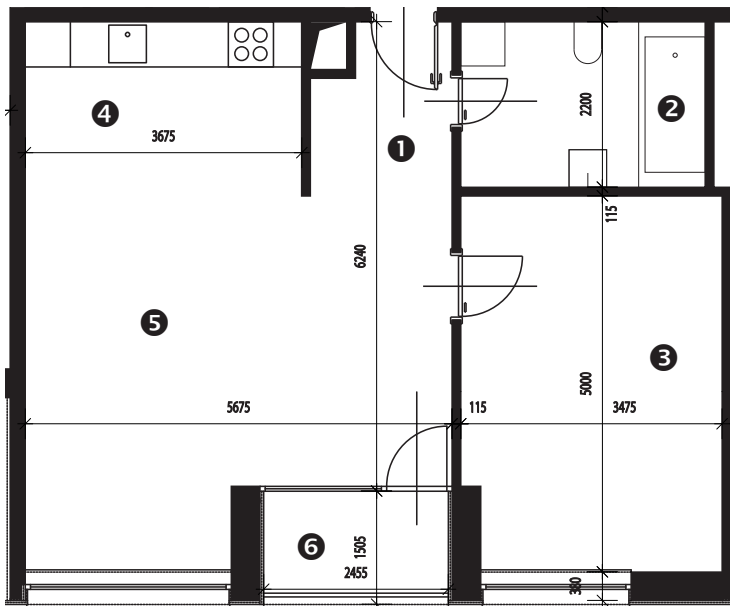

Zobrazenie má informatívny charakter. Kuchynská linka nie je súčasťou dodávky.

PÔDORYS BYTU**LEGENDA MIESTNOSTÍ**

Miestnosť	Názov miestnosti	Plocha v m ²
1	vstupný priestor	3,86 m ²
2	hygiena	7,15 m ²
3	izba	17,07 m ²
4	kuchynský kút	8,50 m ²
5	obývacia izba	25,02 m ²
č. 113	<i>pivnica</i>	1,79 m ²
Podlahová plocha bytu		63,39 m²
6	loggia	3,91 m ²

**Rez**

Umiestnenie bytu v bytovom dome.

**Situácia**

Umiestnenie bytového domu na pozemku.

**Pôdorys**

Umiestnenie bytu v pôdoryse podlažia.

Zobrazenie má informatívny charakter.

Umiestnenie pivničnej kobky v pôdoryse 1. nadzemného podlažia.