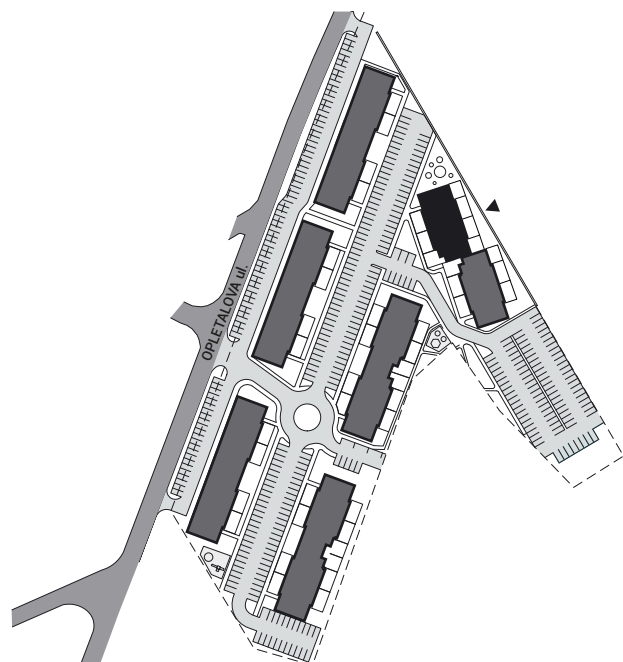

Zobrazenie má informatívny charakter. Kuchynská linka nie je súčasťou dodávky.

PÔDORYS BYTU**LEGENDA MIESTNOSTÍ**

Miestnosť	Názov miestnosti	Plocha v m ²
1	vstupný priestor	3,86 m ²
2	hygiena	7,15 m ²
3	izba	17,07 m ²
4	kuchynský kút	8,50 m ²
5	obývacia izba	25,02 m ²
č. 113	<i>pivnica</i>	1,79 m ²
Podlahová plocha bytu		63,39 m²
6	loggia	3,91 m ²

**Rez**

Umiestnenie bytu v bytovom dome.

**Situácia**

Umiestnenie bytového domu na pozemku.

**Pôdorys**

Umiestnenie bytu v pôdoryse podlažia.

Zobrazenie má informatívny charakter.

Umiestnenie pivničnej kobky v pôdoryse 1. nadzemného podlažia.