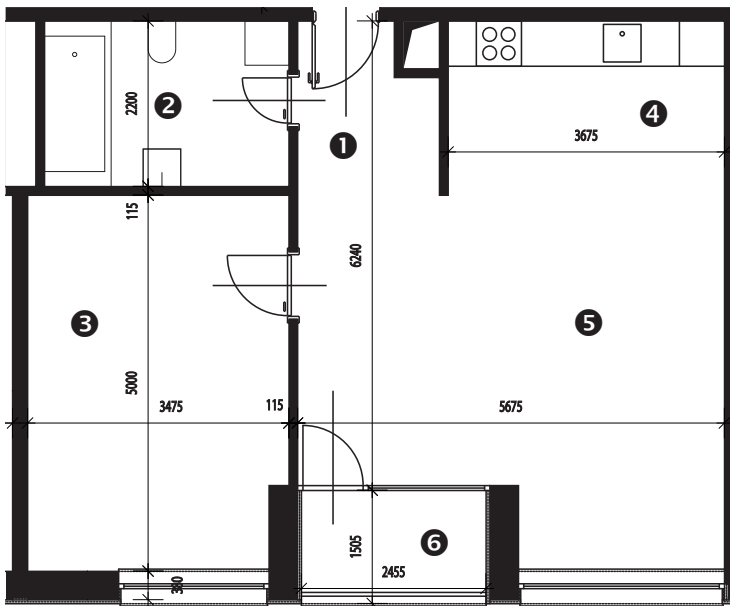

Zobrazenie má informatívny charakter. Kuchynská linka nie je súčasťou dodávky.

PÔDORYS BYTU

LEGENDA MIESTNOSTÍ

Miestnosť	Názov miestnosti	Plocha v m ²
1	vstupný priestor	3,86 m ²
2	hygiena	7,15 m ²
3	izba	17,07 m ²
4	kuchynský kút	8,50 m ²
5	obývacia izba	25,02 m ²
č. 304	komora	1,25 m ²
Podlahová plocha bytu		62,85 m²
6	loggia	3,91 m ²

Rez

Umiestnenie bytu v bytovom dome.

Situácia

Umiestnenie bytového domu na pozemku.

Pôdorys

Umiestnenie bytu v pôdoryse podlažia.

Zobrazenie má informatívny charakter.

Umiestnenie komory v pôdoryse podlažia.