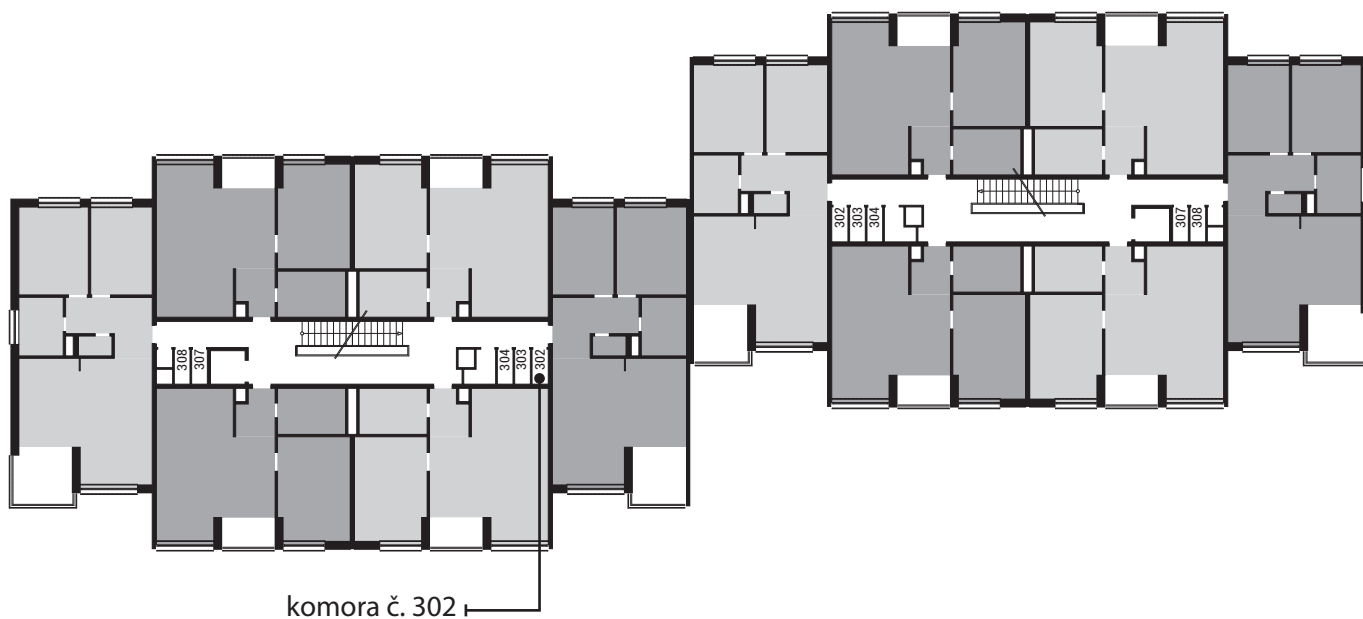

Zobrazenie má informatívny charakter. Kuchynská linka nie je súčasťou dodávky.

**LEGENDA MIESTNOSTÍ**

Miestnosť	Názov miestnosti	Plocha v m ²
1	vstupný priestor	9,31 m ²
2	izba	12,34 m ²
3	izba	14,11 m ²
4	kúpeľňa	6,04 m ²
5	wc	1,64 m ²
6	kuchynský kút	12,64 m ²
7	obývacia izba	20,81 m ²
č. 114	pivnica	1,79 m ²
č. 302	komora	1,29 m ²
Podlahová plocha bytu		79,97 m²
8	loggia	7,52 m ²

Rez

Umiestnenie bytu v bytovom dome.

**Pôdorys**

Umiestnenie bytu v pôdoryse podlažia.

**Situácia**

Umiestnenie bytového domu na pozemku.

Zobrazenie má informatívny charakter.

Umiestnenie komory v pôdoryse podlažia.

Umiestnenie pivničnej kobky v pôdoryse 1. nadzemného podlažia.