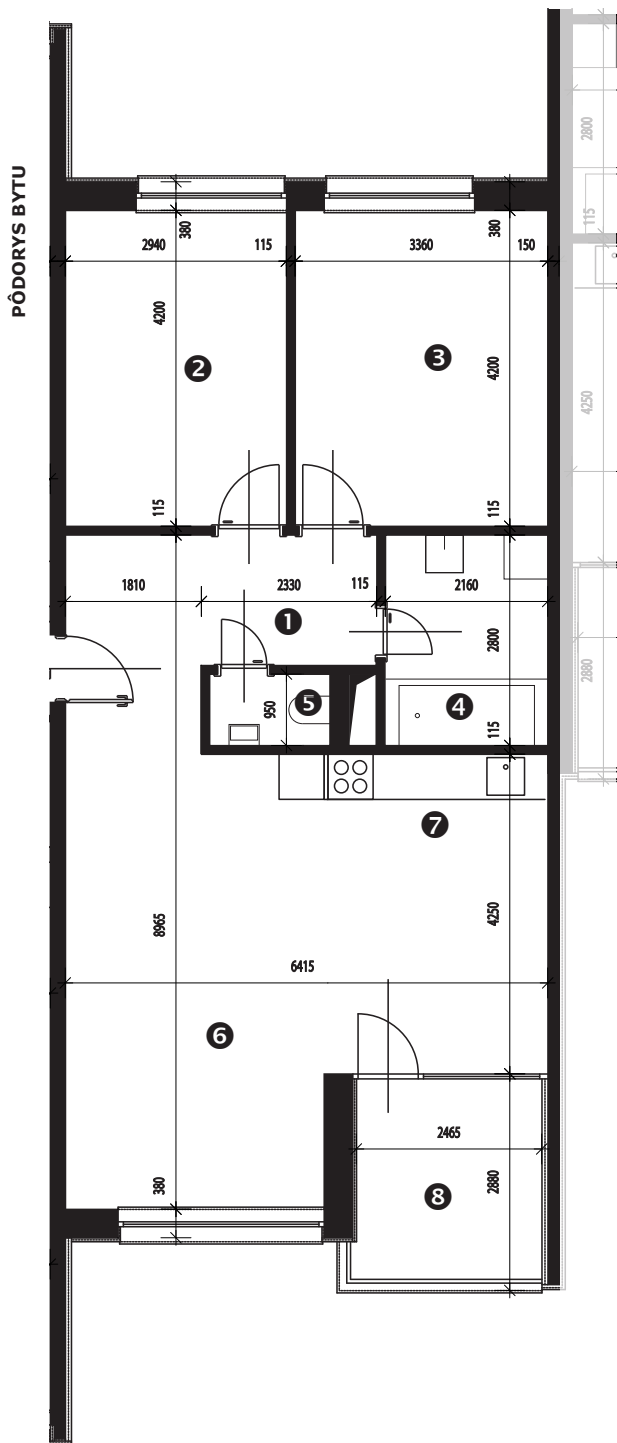

Zobrazenie má informatívny charakter. Kuchynská linka nie je súčasťou dodávky.

**LEGENDA MIESTNOSTÍ**

Miestnosť	Názov miestnosti	Plocha v m ²
1	vstupný priestor	9,31 m ²
2	izba	12,34 m ²
3	izba	14,11 m ²
4	kúpeľňa	6,04 m ²
5	wc	1,64 m ²
6	kuchynský kút	12,64 m ²
7	obývacia izba	20,81 m ²
č. 114	pivnica	1,79 m ²
č. 302	komora	1,29 m ²
Podlahová plocha bytu		79,97 m²
8	loggia	7,52 m ²

Rez

Umiestnenie bytu v bytovom dome.

**Pôdorys**

Umiestnenie bytu v pôdoryse podlažia.

**Situácia**

Umiestnenie bytového domu na pozemku.

Zobrazenie má informatívny charakter.

Umiestnenie komory v pôdoryse podlažia.

Umiestnenie pivničnej kobky v pôdoryse 1. nadzemného podlažia.