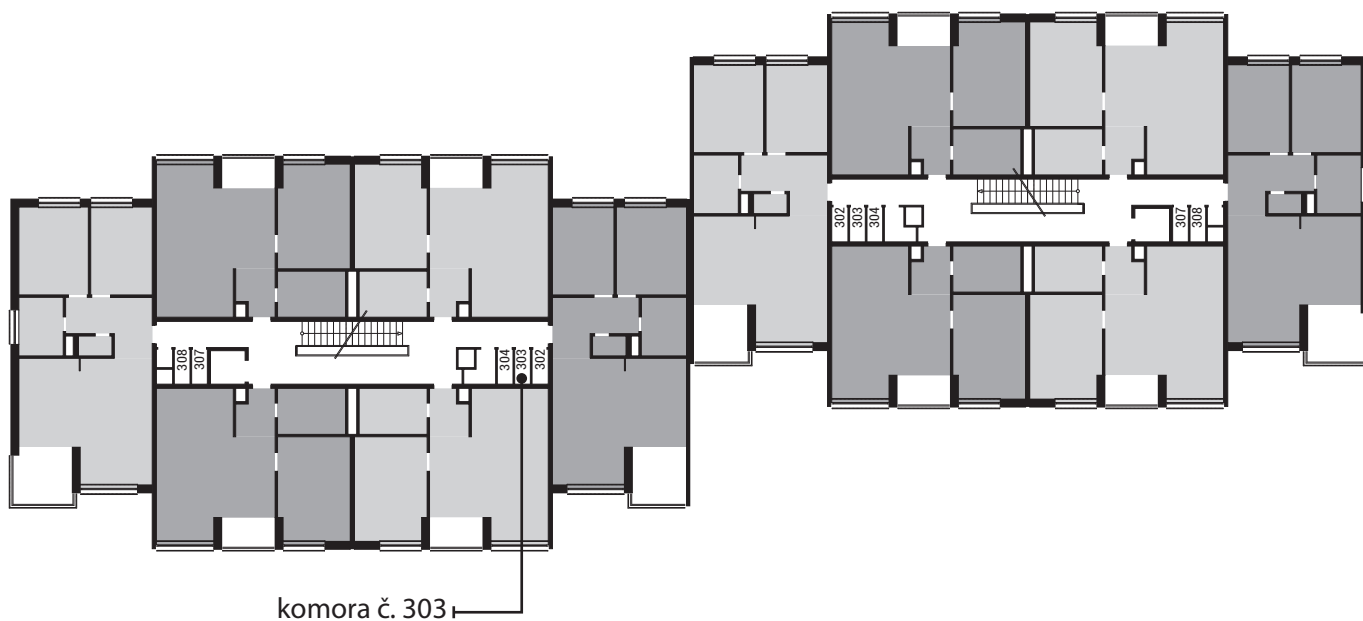

Zobrazenie má informatívny charakter. Kuchynská linka nie je súčasťou dodávky.

PÔDORYS BYTU**LEGENDA MIESTNOSTÍ**

Miestnosť	Názov miestnosti	Plocha v m ²
1	vstupný priestor	3,86 m ²
2	hygiena	7,15 m ²
3	izba	17,07 m ²
4	kuchynský kút	8,50 m ²
5	obývacia izba	25,02 m ²
č. 116	pivnica	1,79 m ²
č. 303	komora	1,25 m ²
Podlahová plocha bytu		64,64 m²
6	loggia	3,91 m ²

**Rez**

Umiestnenie bytu v bytovom dome.

**Situácia**

Umiestnenie bytového domu na pozemku.

**Pôdorys**

Umiestnenie bytu v pôdoryse podlažia.

Zobrazenie má informatívny charakter.

Umiestnenie komory v pôdoryse podlažia.

Umiestnenie pivničnej kobky v pôdoryse 1. nadzemného podlažia.