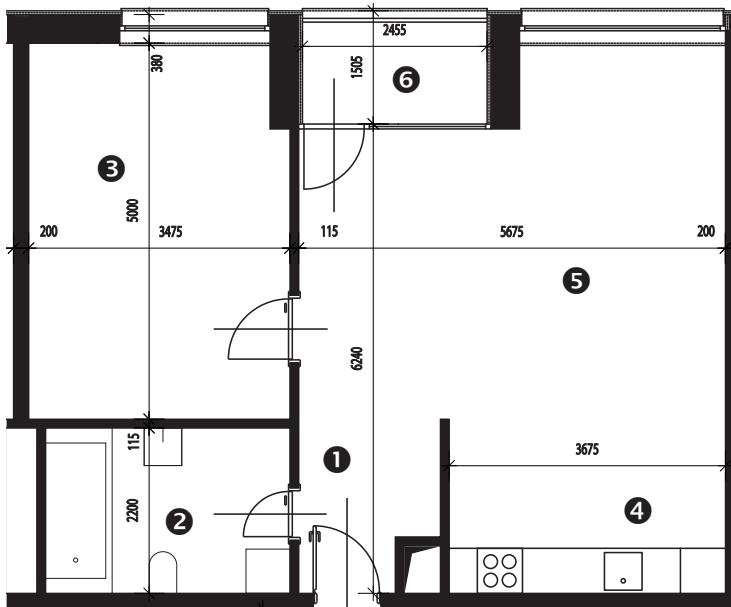

Zobrazenie má informatívny charakter. Kuchynská linka nie je súčasťou dodávky.

PÔDORYS BYTU**LEGENDA MIESTNOSTÍ**

Miestnosť	Názov miestnosti	Plocha v m ²
1	vstupný priestor	3,86 m ²
2	hygiena	7,15 m ²
3	izba	17,07 m ²
4	kuchynský kút	8,50 m ²
5	obývacia izba	25,02 m ²
č. 116	pivnica	1,79 m ²
č. 303	komora	1,25 m ²
Podlahová plocha bytu		64,64 m²
6	loggia	3,91 m ²

**Rez**

Umiestnenie bytu v bytovom dome.

**Situácia**

Umiestnenie bytového domu na pozemku.

**Pôdorys**

Umiestnenie bytu v pôdoryse podlažia.

Zobrazenie má informatívny charakter.

Umiestnenie komory v pôdoryse podlažia.

Umiestnenie pivničnej kobky v pôdoryse 1. nadzemného podlažia.