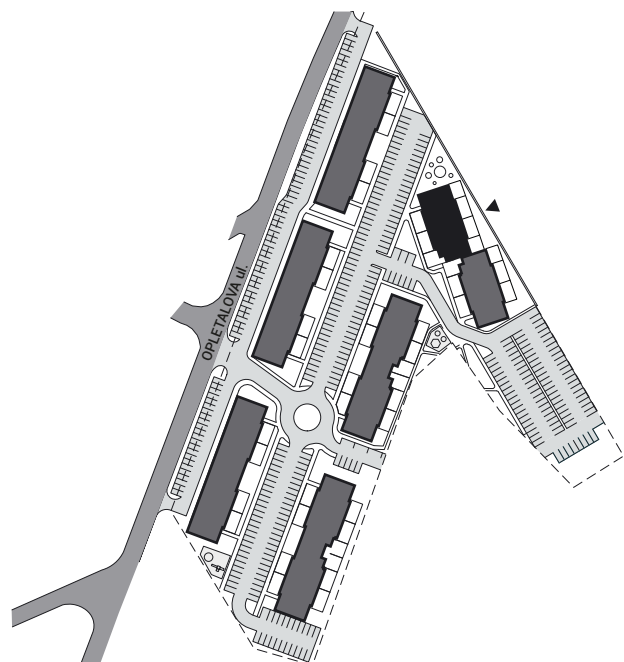

Zobrazenie má informatívny charakter. Kuchynská linka nie je súčasťou dodávky.

PÔDORYS BYTU**LEGENDA MIESTNOSTÍ**

Miestnosť	Názov miestnosti	Plocha v m ²
1	vstupný priestor	3,86 m ²
2	hygiena	7,15 m ²
3	izba	17,07 m ²
4	kuchynský kút	8,50 m ²
5	obývacia izba	25,02 m ²
č. 116	pivnica	1,79 m ²
č. 303	komora	1,25 m ²
Podlahová plocha bytu		64,64 m²
6	loggia	3,91 m ²

**Rez**

Umiestnenie bytu v bytovom dome.

**Situácia**

Umiestnenie bytového domu na pozemku.

**Pôdorys**

Umiestnenie bytu v pôdoryse podlažia.

Zobrazenie má informatívny charakter.

Umiestnenie komory v pôdoryse podlažia.

Umiestnenie pivničnej kobky v pôdoryse 1. nadzemného podlažia.