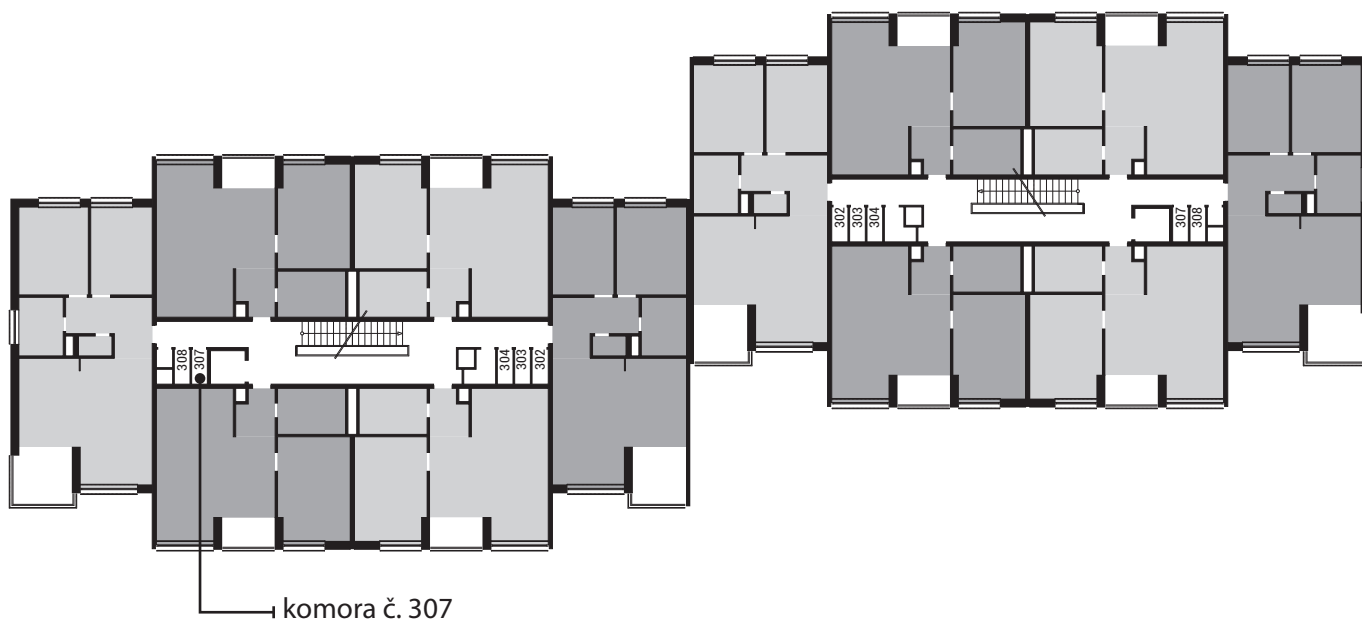

Zobrazenie má informatívny charakter. Kuchynská linka nie je súčasťou dodávky.

PÔDORYS BYTU**LEGENDA MIESTNOSTÍ**

Miestnosť	Názov miestnosti	Plocha v m ²
1	vstupný priestor	3,86 m ²
2	hygiena	7,15 m ²
3	izba	17,07 m ²
4	kuchynský kút	8,50 m ²
5	obývacia izba	25,02 m ²
č. 117	pivnica	1,79 m ²
č. 307	komora	1,25 m ²
Podlahová plocha bytu		64,64 m²
6	loggia	3,91 m ²

**Rez**

Umiestnenie bytu v bytovom dome.

**Situácia**

Umiestnenie bytového domu na pozemku.

**Pôdorys**

Umiestnenie bytu v pôdoryse podlažia.

Zobrazenie má informatívny charakter.

Umiestnenie komory v pôdoryse podlažia.

Umiestnenie pivničnej kobky v pôdoryse 1. nadzemného podlažia.