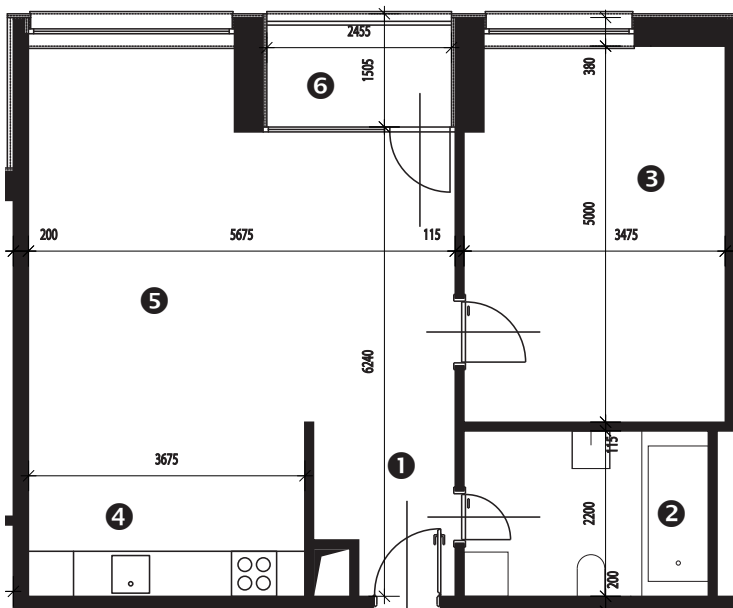

Zobrazenie má informatívny charakter. Kuchynská linka nie je súčasťou dodávky.

PÔDORYS BYTU**LEGENDA MIESTNOSTÍ**

Miestnosť	Názov miestnosti	Plocha v m ²
1	vstupný priestor	3,86 m ²
2	hygiena	7,15 m ²
3	izba	17,07 m ²
4	kuchynský kút	8,50 m ²
5	obývacia izba	25,02 m ²
č. 117	pivnica	1,79 m ²
č. 307	komora	1,25 m ²
Podlahová plocha bytu		64,64 m²
6	loggia	3,91 m ²

**Rez**

Umiestnenie bytu v bytovom dome.

**Situácia**

Umiestnenie bytového domu na pozemku.

**Pôdorys**

Umiestnenie bytu v pôdoryse podlažia.

Zobrazenie má informatívny charakter.

Umiestnenie komory v pôdoryse podlažia.

Umiestnenie pivničnej kobky v pôdoryse 1. nadzemného podlažia.