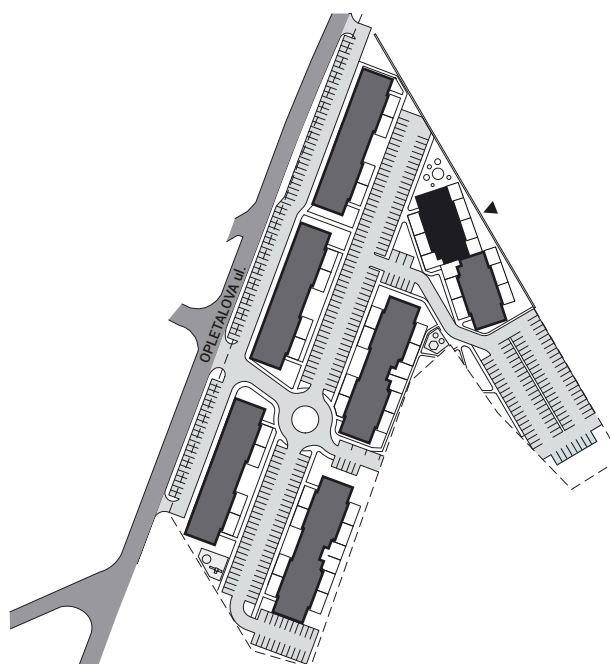

Zobrazenie má informatívny charakter. Kuchynská linka nie je súčasťou dodávky.

PÔDORYS BYTU**LEGENDA MIESTNOSTÍ**

Miestnosť	Názov miestnosti	Plocha v m ²
1	vstupný priestor	3,86 m ²
2	hygiena	7,15 m ²
3	izba	17,07 m ²
4	kuchynský kút	8,50 m ²
5	obývacia izba	25,02 m ²
č. 117	pivnica	1,79 m ²
č. 307	komora	1,25 m ²
Podlahová plocha bytu		64,64 m²
6	loggia	3,91 m ²

**Rez**

Umiestnenie bytu v bytovom dome.

**Situácia**

Umiestnenie bytového domu na pozemku.

**Pôdorys**

Umiestnenie bytu v pôdoryse podlažia.

Zobrazenie má informatívny charakter.

Umiestnenie komory v pôdoryse podlažia.

Umiestnenie pivničnej kobky v pôdoryse 1. nadzemného podlažia.