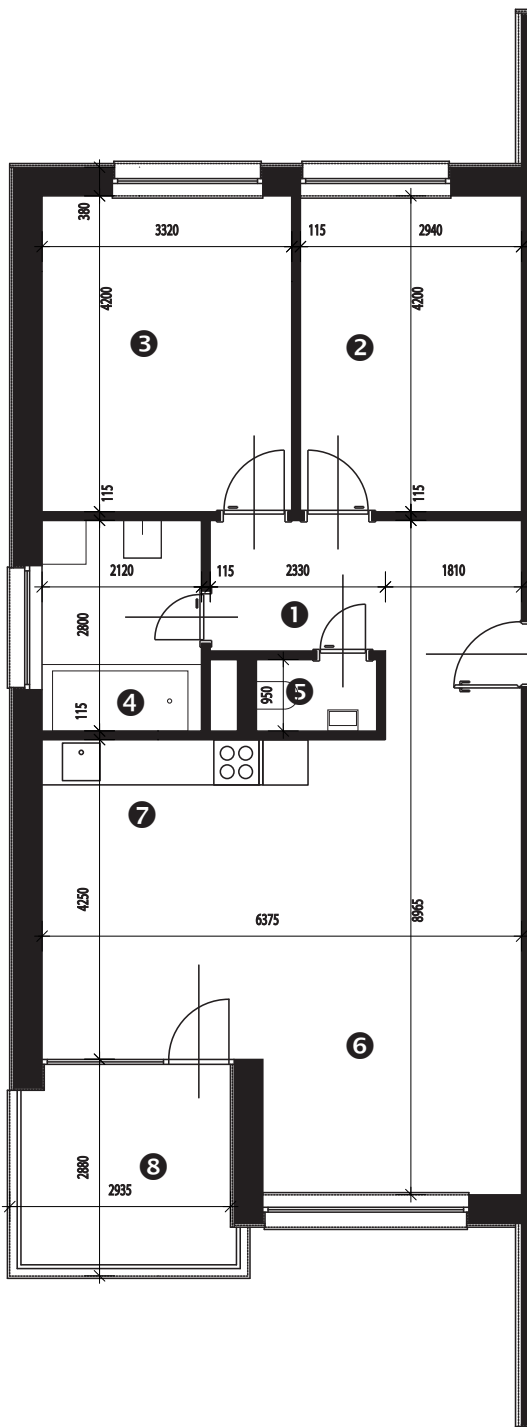

## LEGENDA MIESTNOSTÍ

Miestnosť	Názov miestnosti	Plocha v m <sup>2</sup>
1	vstupný priestor	9,31 m <sup>2</sup>
2	izba	12,34 m <sup>2</sup>
3	izba	13,94 m <sup>2</sup>
4	kúpeľňa	5,93 m <sup>2</sup>
5	wc	1,64 m <sup>2</sup>
6	kuchynský kút	12,47 m <sup>2</sup>
7	obývacia izba	20,81 m <sup>2</sup>
č. 118	<i> pivnica</i>	<i> 1,79 m<sup>2</sup></i>
č. 308	<i> komora</i>	<i> 1,25 m<sup>2</sup></i>
Podlahová plocha bytu		<b>79,48 m<sup>2</sup></b>
8	loggia	8,57 m <sup>2</sup>

## Rez

Umiestnenie bytu v bytovom dome.

## Pôdorys

Umiestnenie bytu v pôdoryse podlažia.

## Situácia

Umiestnenie bytového domu na pozemku.

Zobrazenie má informatívny charakter.

Umiestnenie komory v pôdoryse podlažia.

Umiestnenie pivničnej kobky v pôdoryse 1. nadzemného podlažia.