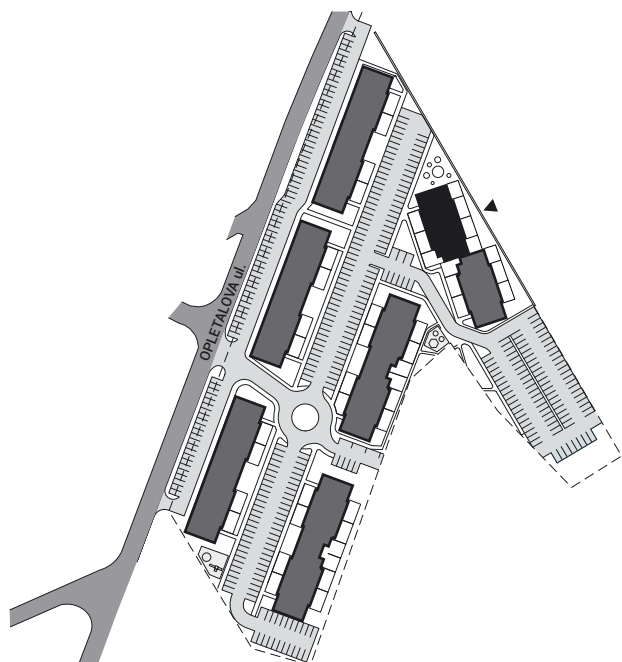

Zobrazenie má informatívny charakter. Kuchynská linka nie je súčasťou dodávky.

PÔDORYS BYTU**LEGENDA MIESTNOSTÍ**

Miestnosť	Názov miestnosti	Plocha v m ²
1	vstupný priestor	3,86 m ²
2	hygiena	7,15 m ²
3	izba	17,07 m ²
4	kuchynský kút	8,50 m ²
5	obývacia izba	25,02 m ²
č. 119	pivnica	1,79 m ²
Podlahová plocha bytu		63,39 m²
6	loggia	3,91 m ²

**Rez**

Umiestnenie bytu v bytovom dome.

**Situácia**

Umiestnenie bytového domu na pozemku.

**Pôdorys**

Umiestnenie bytu v pôdoryse podlažia.

Zobrazenie má informatívny charakter.

Umiestnenie pivničnej kobky v pôdoryse 1. nadzemného podlažia.