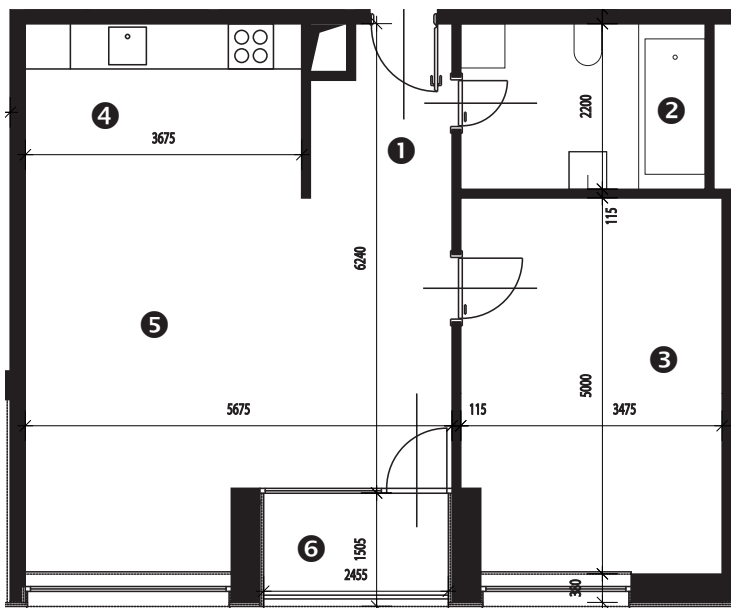

Zobrazenie má informatívny charakter. Kuchynská linka nie je súčasťou dodávky.

PÔDORYS BYTU**LEGENDA MIESTNOSTÍ**

Miestnosť	Názov miestnosti	Plocha v m ²
1	vstupný priestor	3,86 m ²
2	hygiena	7,15 m ²
3	izba	17,07 m ²
4	kuchynský kút	8,50 m ²
5	obývacia izba	25,02 m ²
č. 119	pivnica	1,79 m ²
Podlahová plocha bytu		63,39 m²
6	loggia	3,91 m ²

**Rez**

Umiestnenie bytu v bytovom dome.

**Situácia**

Umiestnenie bytového domu na pozemku.

**Pôdorys**

Umiestnenie bytu v pôdoryse podlažia.

Zobrazenie má informatívny charakter.

Umiestnenie pivničnej kobky v pôdoryse 1. nadzemného podlažia.