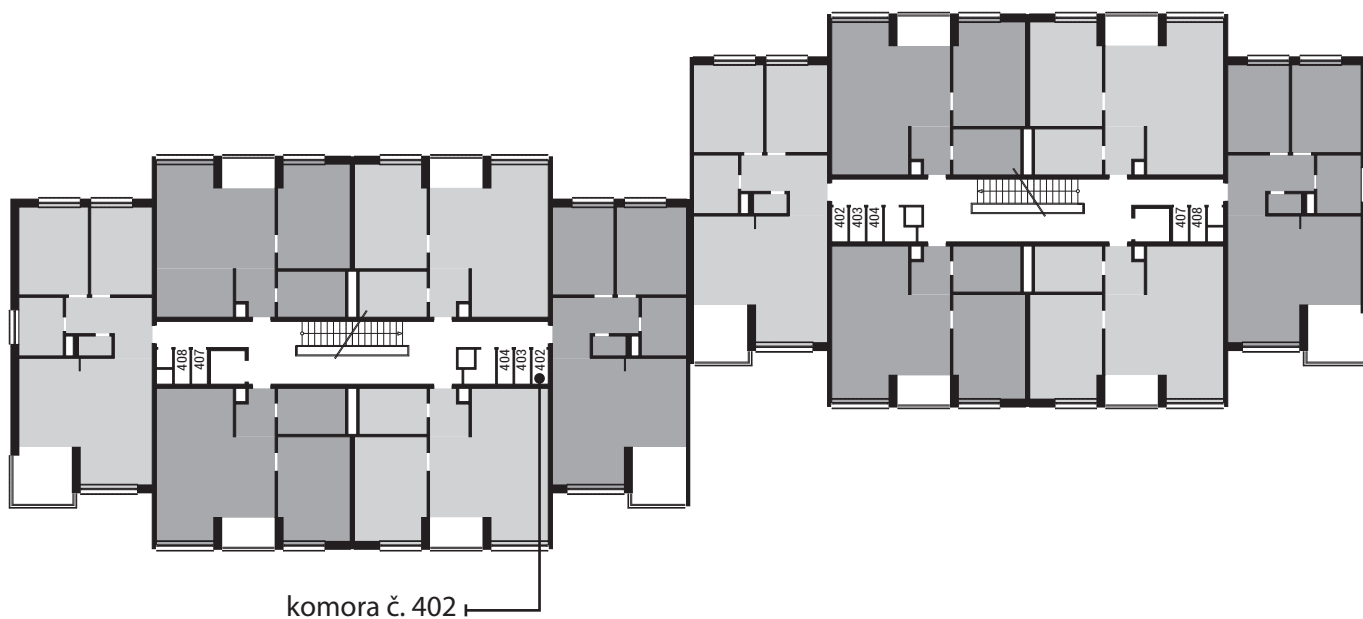

Zobrazenie má informatívny charakter. Kuchynská linka nie je súčasťou dodávky.

**LEGENDA MIESTNOSTÍ**

Miestnosť	Názov miestnosti	Plocha v m <sup>2</sup>
1	vstupný priestor	9,31 m <sup>2</sup>
2	izba	12,34 m <sup>2</sup>
3	izba	14,11 m <sup>2</sup>
4	kúpeľňa	6,04 m <sup>2</sup>
5	wc	1,64 m <sup>2</sup>
6	kuchynský kút	12,64 m <sup>2</sup>
7	obývacia izba	20,81 m <sup>2</sup>
č. 121	pivnica	1,79 m <sup>2</sup>
č. 402	komora	1,29 m <sup>2</sup>
Podlahová plocha bytu		<b>79,97 m<sup>2</sup></b>
8	loggia	7,52 m <sup>2</sup>

**Rez**

Umiestnenie bytu v bytovom dome.

**Pôdorys**

Umiestnenie bytu v pôdoryse podlažia.

**Situácia**

Umiestnenie bytového domu na pozemku.

Zobrazenie má informatívny charakter.

Umiestnenie komory v pôdoryse podlažia.

Umiestnenie pivničnej kobky v pôdoryse 1. nadzemného podlažia.