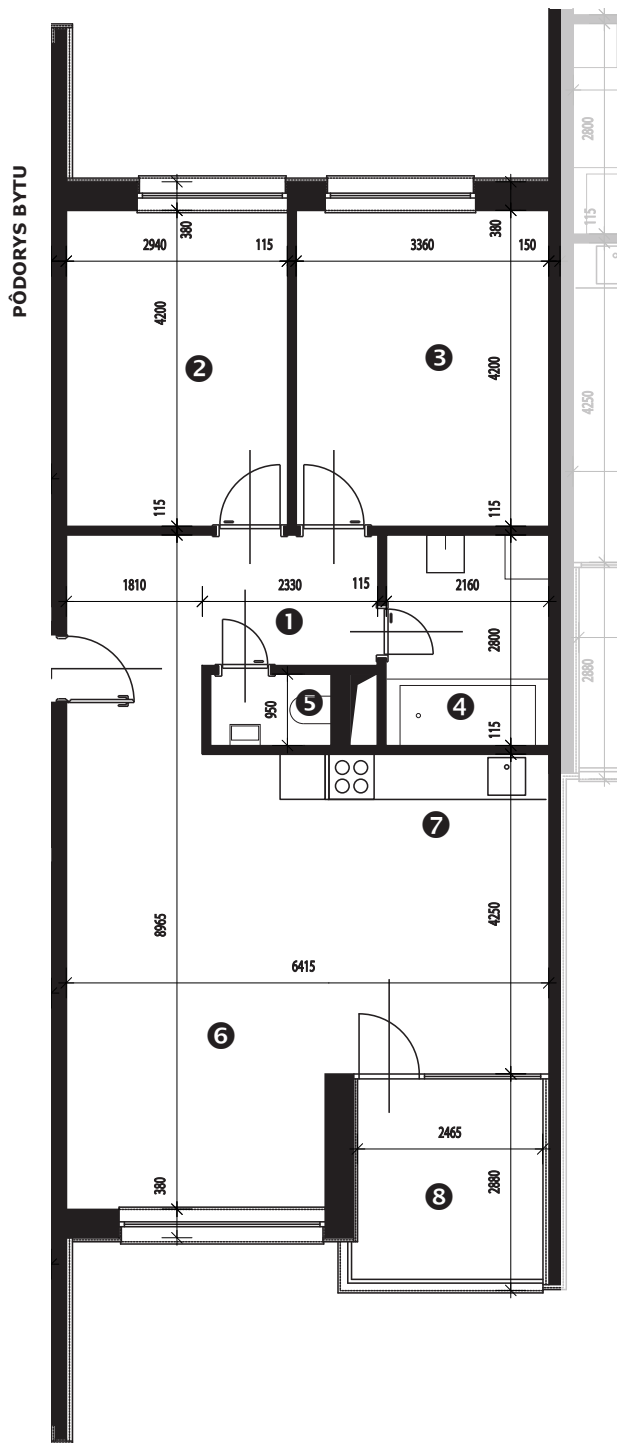

Zobrazenie má informatívny charakter. Kuchynská linka nie je súčasťou dodávky.

**LEGENDA MIESTNOSTÍ**

Miestnosť	Názov miestnosti	Plocha v m <sup>2</sup>
1	vstupný priestor	9,31 m <sup>2</sup>
2	izba	12,34 m <sup>2</sup>
3	izba	14,11 m <sup>2</sup>
4	kúpeľňa	6,04 m <sup>2</sup>
5	wc	1,64 m <sup>2</sup>
6	kuchynský kút	12,64 m <sup>2</sup>
7	obývacia izba	20,81 m <sup>2</sup>
č. 121	pivnica	1,79 m <sup>2</sup>
č. 402	komora	1,29 m <sup>2</sup>
Podlahová plocha bytu		<b>79,97 m<sup>2</sup></b>
8	loggia	7,52 m <sup>2</sup>

**Rez**

Umiestnenie bytu v bytovom dome.

**Pôdorys**

Umiestnenie bytu v pôdoryse podlažia.

**Situácia**

Umiestnenie bytového domu na pozemku.

Zobrazenie má informatívny charakter.

Umiestnenie komory v pôdoryse podlažia.

Umiestnenie pivničnej kobky v pôdoryse 1. nadzemného podlažia.