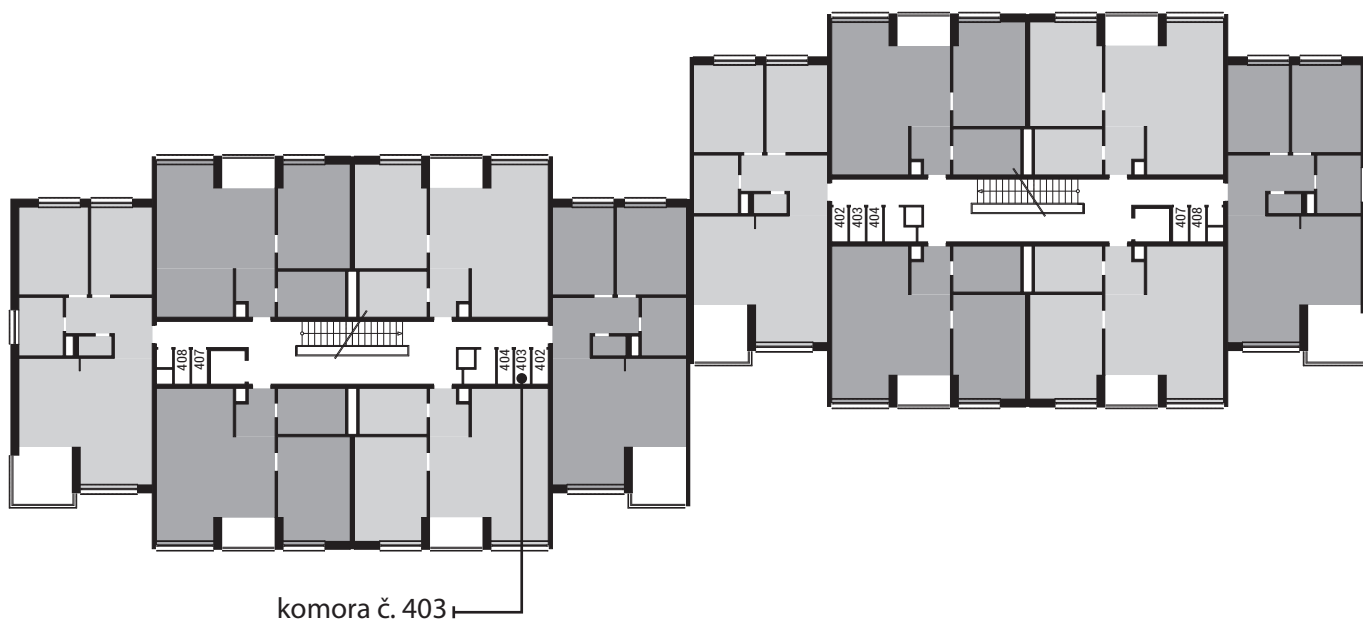

Zobrazenie má informatívny charakter. Kuchynská linka nie je súčasťou dodávky.

PÔDORYS BYTU**LEGENDA MIESTNOSTÍ**

Miestnosť	Názov miestnosti	Plocha v m ²
1	vstupný priestor	3,86 m ²
2	hygiena	7,15 m ²
3	izba	17,07 m ²
4	kuchynský kút	8,50 m ²
5	obývacia izba	25,02 m ²
č. 122	pivnica	1,79 m ²
č. 403	komora	1,25 m ²
Podlahová plocha bytu		64,64 m²
6	loggia	3,91 m ²

**Rez**

Umiestnenie bytu v bytovom dome.

**Situácia**

Umiestnenie bytového domu na pozemku.

**Pôdorys**

Umiestnenie bytu v pôdoryse podlažia.

Zobrazenie má informatívny charakter.

Umiestnenie komory v pôdoryse podlažia.

Umiestnenie pivničnej kobky v pôdoryse 1. nadzemného podlažia.