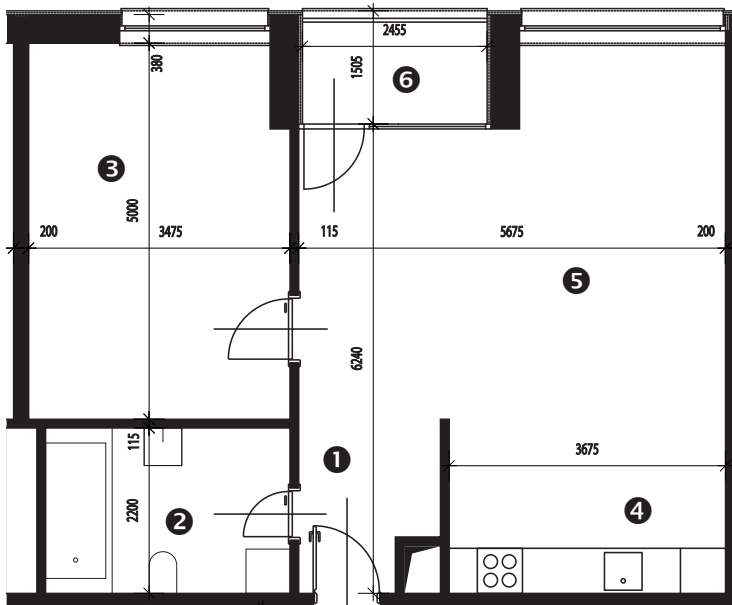

Zobrazenie má informatívny charakter. Kuchynská linka nie je súčasťou dodávky.

PÔDORYS BYTU**LEGENDA MIESTNOSTÍ**

Miestnosť	Názov miestnosti	Plocha v m ²
1	vstupný priestor	3,86 m ²
2	hygiena	7,15 m ²
3	izba	17,07 m ²
4	kuchynský kút	8,50 m ²
5	obývacia izba	25,02 m ²
č. 122	pivnica	1,79 m ²
č. 403	komora	1,25 m ²
Podlahová plocha bytu		64,64 m²
6	loggia	3,91 m ²

**Rez**

Umiestnenie bytu v bytovom dome.

**Situácia**

Umiestnenie bytového domu na pozemku.

**Pôdorys**

Umiestnenie bytu v pôdoryse podlažia.

Zobrazenie má informatívny charakter.

Umiestnenie komory v pôdoryse podlažia.

Umiestnenie pivničnej kobky v pôdoryse 1. nadzemného podlažia.