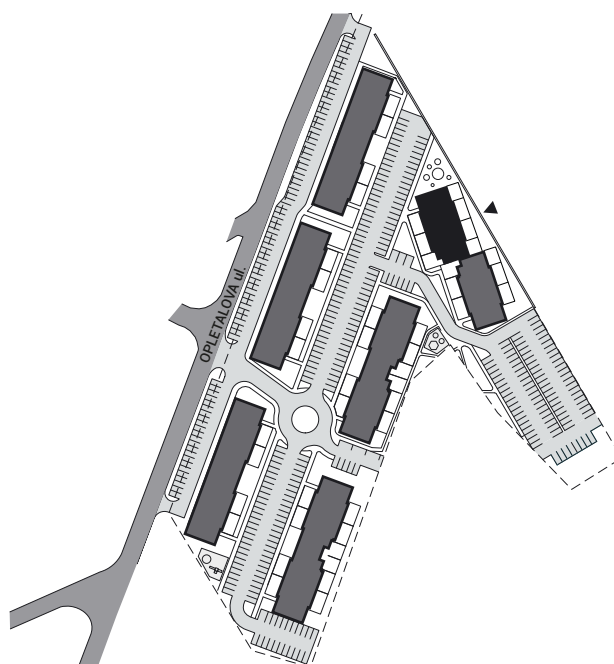

Zobrazenie má informatívny charakter. Kuchynská linka nie je súčasťou dodávky.

PÔDORYS BYTU**LEGENDA MIESTNOSTÍ**

Miestnosť	Názov miestnosti	Plocha v m ²
1	vstupný priestor	3,86 m ²
2	hygiena	7,15 m ²
3	izba	17,07 m ²
4	kuchynský kút	8,50 m ²
5	obývacia izba	25,02 m ²
č. 122	pivnica	1,79 m ²
č. 403	komora	1,25 m ²
Podlahová plocha bytu		64,64 m²
6	loggia	3,91 m ²

**Rez**

Umiestnenie bytu v bytovom dome.

**Situácia**

Umiestnenie bytového domu na pozemku.

**Pôdorys**

Umiestnenie bytu v pôdoryse podlažia.

Zobrazenie má informatívny charakter.

Umiestnenie komory v pôdoryse podlažia.

Umiestnenie pivničnej kobky v pôdoryse 1. nadzemného podlažia.