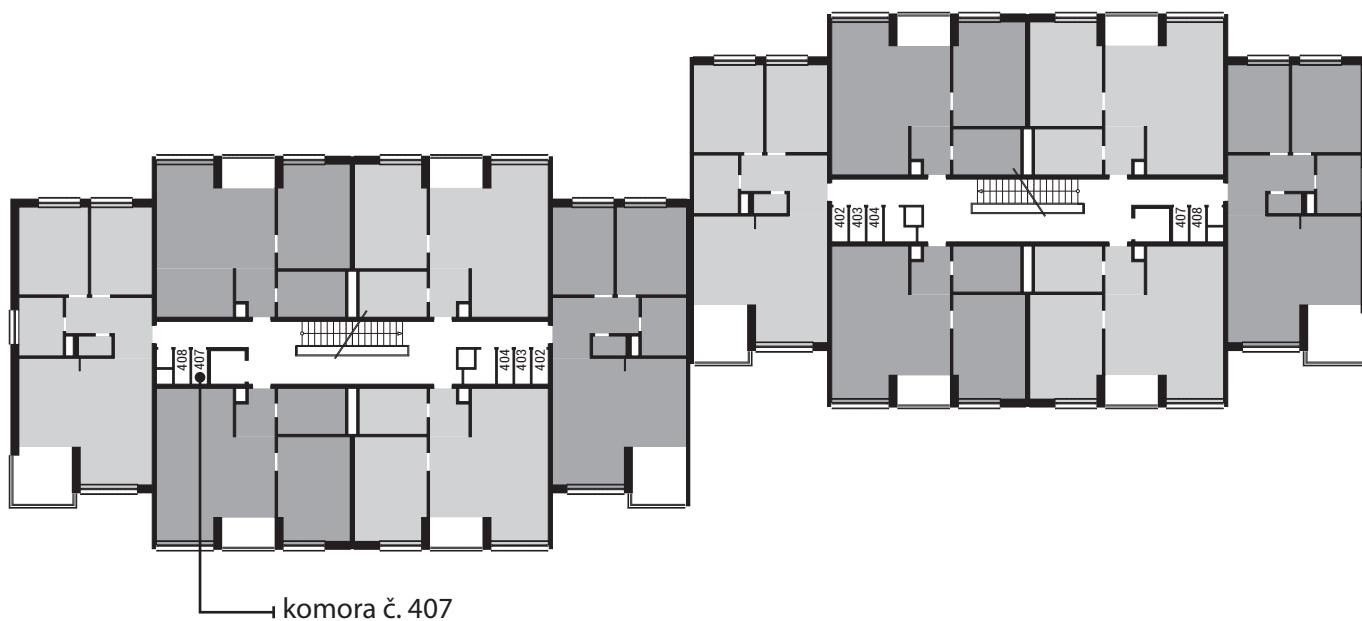

Zobrazenie má informatívny charakter. Kuchynská linka nie je súčasťou dodávky.

PÔDORYS BYTU**LEGENDA MIESTNOSTÍ**

Miestnosť	Názov miestnosti	Plocha v m ²
1	vstupný priestor	3,86 m ²
2	hygiena	7,15 m ²
3	izba	17,07 m ²
4	kuchynský kút	8,50 m ²
5	obývacia izba	25,02 m ²
č. 123	pivnica	1,79 m ²
č. 407	komora	1,25 m ²
Podlahová plocha bytu		64,64 m²
6	loggia	3,91 m ²

**Rez**

Umiestnenie bytu v bytovom dome.

**Situácia**

Umiestnenie bytového domu na pozemku.

**Pôdorys**

Umiestnenie bytu v pôdoryse podlažia.

Zobrazenie má informatívny charakter.

Umiestnenie komory v pôdoryse podlažia.

Umiestnenie pivničnej kobky v pôdoryse 1. nadzemného podlažia.