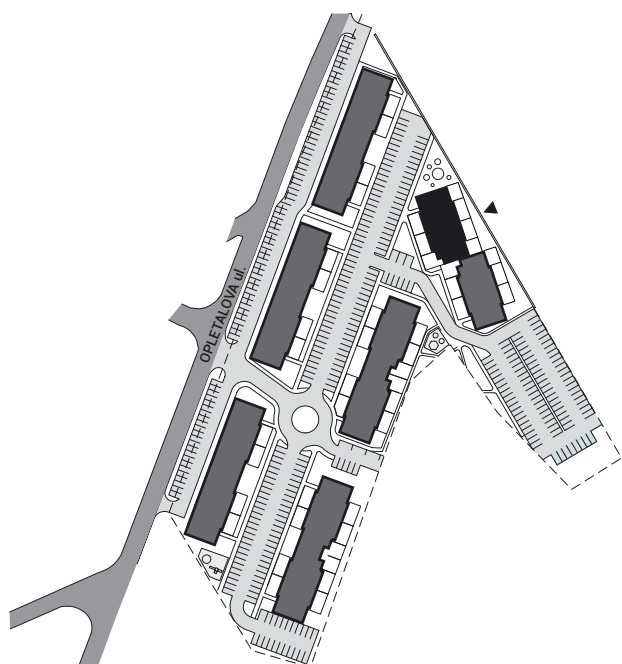

Zobrazenie má informatívny charakter. Kuchynská linka nie je súčasťou dodávky.

PÔDORYS BYTU**LEGENDA MIESTNOSTÍ**

Miestnosť	Názov miestnosti	Plocha v m ²
1	vstupný priestor	3,86 m ²
2	hygiena	7,15 m ²
3	izba	17,07 m ²
4	kuchynský kút	8,50 m ²
5	obývacia izba	25,02 m ²
č. 123	pivnica	1,79 m ²
č. 407	komora	1,25 m ²
Podlahová plocha bytu		64,64 m²
6	loggia	3,91 m ²

**Rez**

Umiestnenie bytu v bytovom dome.

**Situácia**

Umiestnenie bytového domu na pozemku.

**Pôdorys**

Umiestnenie bytu v pôdoryse podlažia.

Zobrazenie má informatívny charakter.

Umiestnenie komory v pôdoryse podlažia.

Umiestnenie pivničnej kobky v pôdoryse 1. nadzemného podlažia.