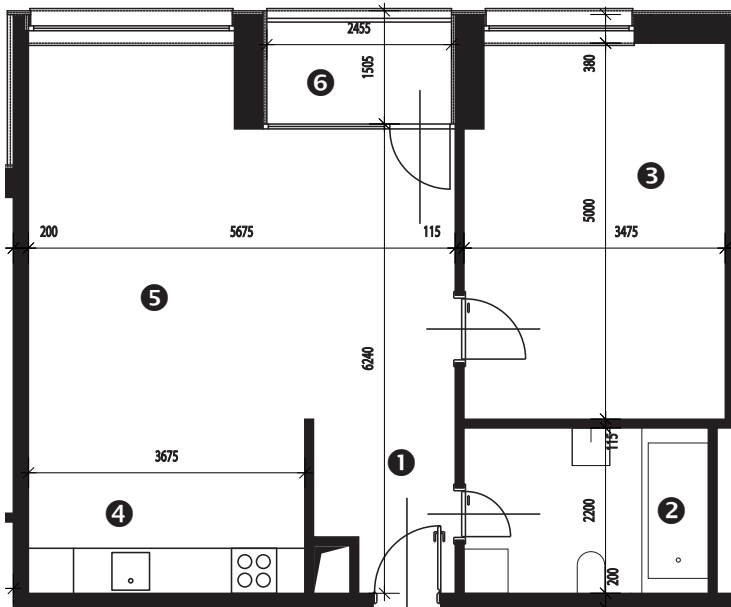

Zobrazenie má informatívny charakter. Kuchynská linka nie je súčasťou dodávky.

PÔDORYS BYTU**LEGENDA MIESTNOSTÍ**

Miestnosť	Názov miestnosti	Plocha v m ²
1	vstupný priestor	3,86 m ²
2	hygiena	7,15 m ²
3	izba	17,07 m ²
4	kuchynský kút	8,50 m ²
5	obývacia izba	25,02 m ²
č. 123	pivnica	1,79 m ²
č. 407	komora	1,25 m ²
Podlahová plocha bytu		64,64 m²
6	loggia	3,91 m ²

**Rez**

Umiestnenie bytu v bytovom dome.

**Situácia**

Umiestnenie bytového domu na pozemku.

**Pôdorys**

Umiestnenie bytu v pôdoryse podlažia.

Zobrazenie má informatívny charakter.

Umiestnenie komory v pôdoryse podlažia.

Umiestnenie pivničnej kobky v pôdoryse 1. nadzemného podlažia.