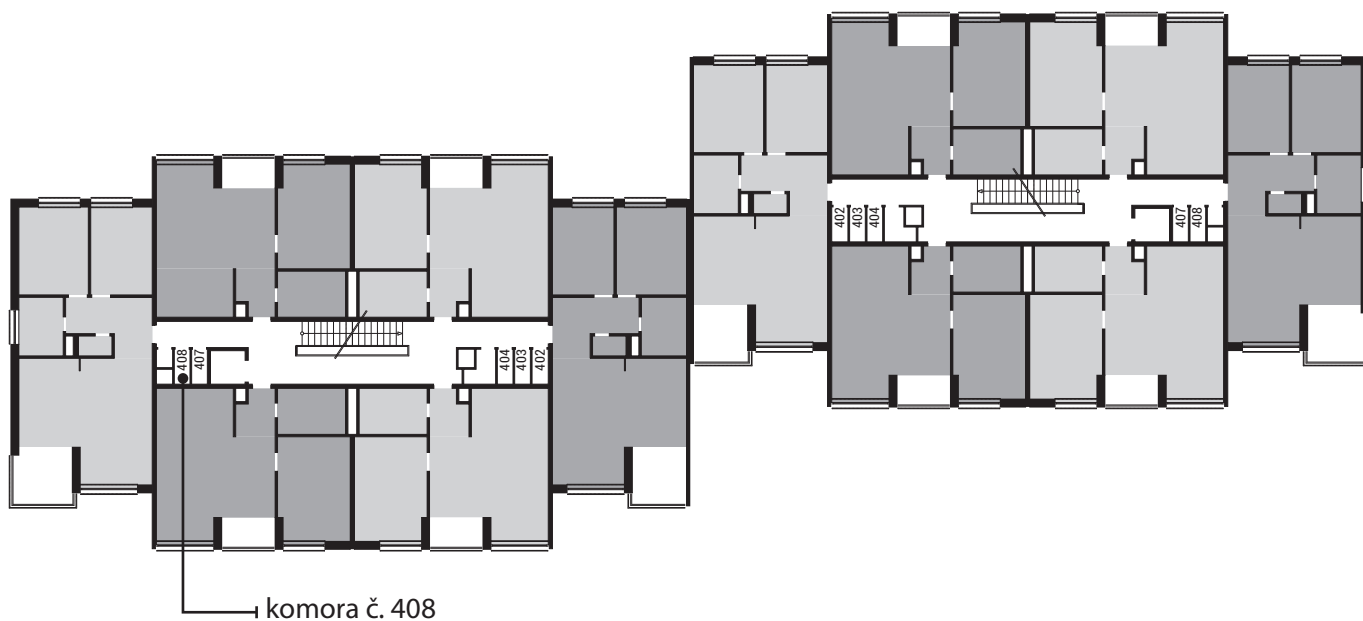

Zobrazenie má informatívny charakter. Kuchynská linka nie je súčasťou dodávky.

**LEGENDA MIESTNOSTÍ**

Miestnosť	Názov miestnosti	Plocha v m ²
1	vstupný priestor	9,31 m ²
2	izba	12,34 m ²
3	izba	13,94 m ²
4	kúpeľňa	5,93 m ²
5	wc	1,64 m ²
6	kuchynský kút	12,47 m ²
7	obývacia izba	20,81 m ²
č. 124	pivnica	1,79 m ²
č. 408	komora	1,25 m ²
Podlahová plocha bytu		79,48 m²
8	logia	8,57 m ²

Rez

Umiestnenie bytu v bytovom dome.

**Pôdorys**

Umiestnenie bytu v pôdoryse podlažia.

**Situácia**

Umiestnenie bytového domu na pozemku.

Zobrazenie má informatívny charakter.

Umiestnenie komory v pôdoryse podlažia.

Umiestnenie pivničnej kobky v pôdoryse 1. nadzemného podlažia.