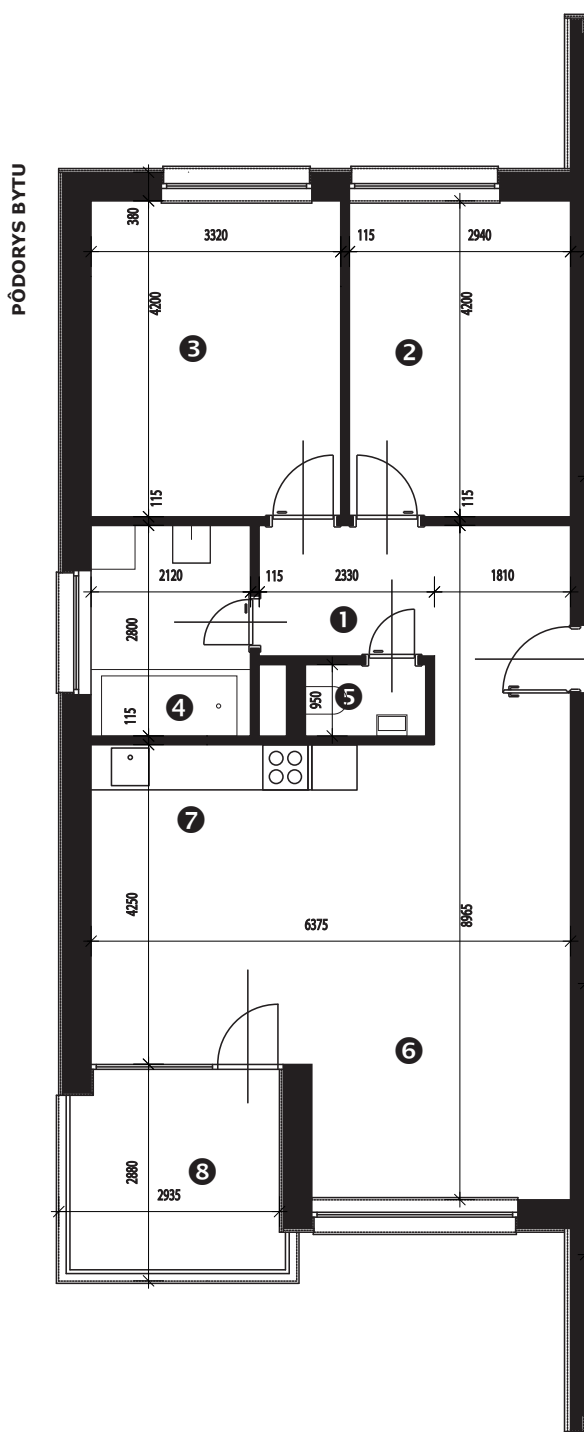

Zobrazenie má informatívny charakter. Kuchynská linka nie je súčasťou dodávky.

**LEGENDA MIESTNOSTÍ**

Miestnosť	Názov miestnosti	Plocha v m ²
1	vstupný priestor	9,31 m ²
2	izba	12,34 m ²
3	izba	13,94 m ²
4	kúpeľňa	5,93 m ²
5	wc	1,64 m ²
6	kuchynský kút	12,47 m ²
7	obývacia izba	20,81 m ²
č. 124	pivnica	1,79 m ²
č. 408	komora	1,25 m ²
Podlahová plocha bytu		79,48 m²
8	logia	8,57 m ²

Rez

Umiestnenie bytu v bytovom dome.

**Pôdorys**

Umiestnenie bytu v pôdoryse podlažia.

**Situácia**

Umiestnenie bytového domu na pozemku.

Zobrazenie má informatívny charakter.

Umiestnenie komory v pôdoryse podlažia.

Umiestnenie pivničnej kobky v pôdoryse 1. nadzemného podlažia.