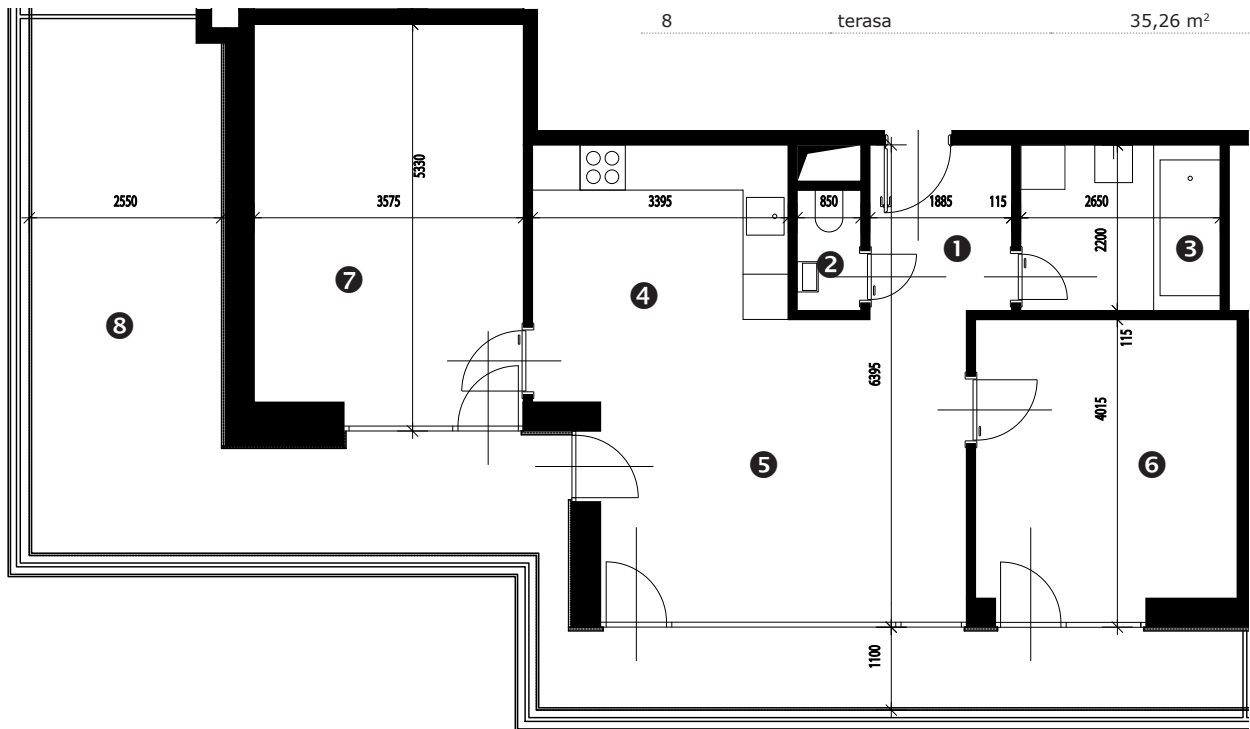

Zobrazenie má informatívny charakter. Kuchynská linka nie je súčasťou dodávky.

**LEGENDA MIESTNOSTÍ**

Miestnosť č.	Názov miestnosti	Plocha v m ²
1	vstupný priestor	4,29 m ²
2	wc	1,32 m ²
3	kúpeľňa	5,83 m ²
4	kuchynský kút	7,85 m ²
5	obývacia izba	20,44 m ²
6	izba	12,85 m ²
7	izba	18,82 m ²
č. m. 125	pivnica	1,79 m ²
Úžitková plocha bytu		73,19 m²
8	terasa	35,26 m ²

Situácia**Rez****Pôdorys**

Zobrazenie má informatívny charakter.

Umiestnenie pivničnej kobky v pôdoryse 1. nadzemného podlažia.