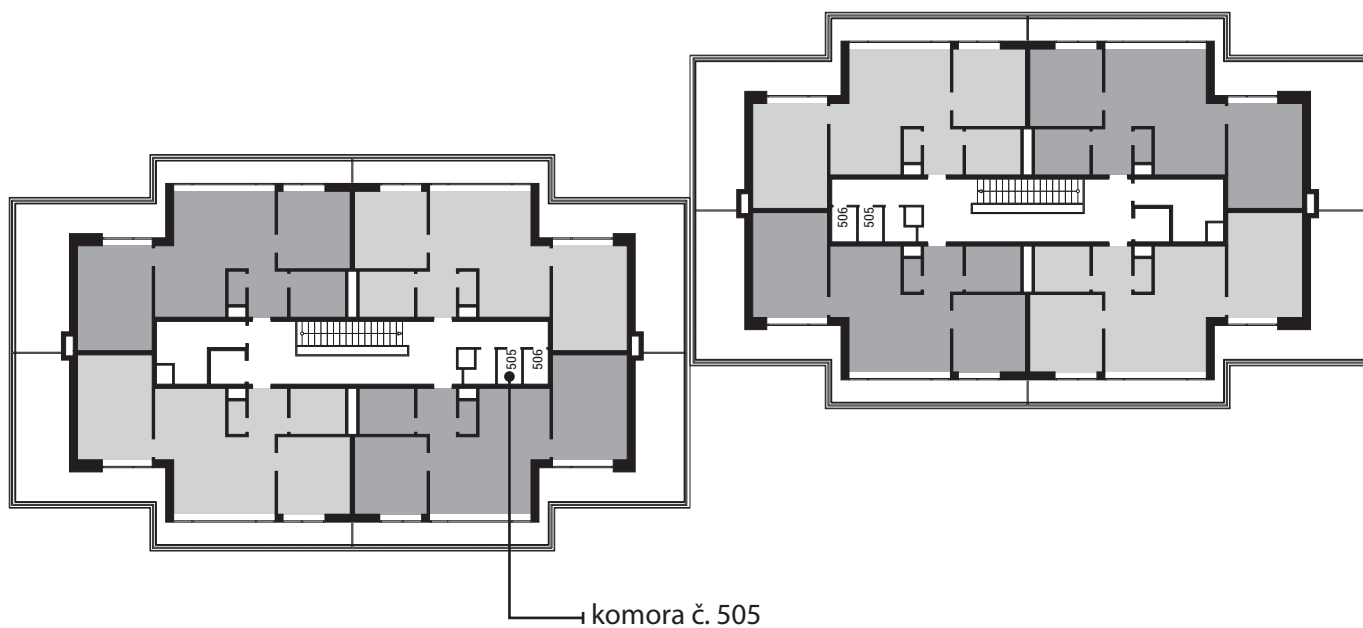

Zobrazenie má informatívny charakter. Kuchynská linka nie je súčasťou dodávky.

LEGENDA MIESTNOSTÍ

Miestnosť č.	Názov miestnosti	Plocha v m ²
1	vstupný priestor	4,29 m ²
2	wc	1,32 m ²
3	kúpeľňa	5,83 m ²
4	kuchynský kút	7,85 m ²
5	obývacia izba	20,44 m ²
6	izba	12,85 m ²
7	izba	18,82 m ²
č. m. 505	komora	1,94 m ²
č. m. 126	pivnica	1,79 m ²
Úžitková plocha bytu		75,13 m²
8	terasa	34,27 m ²

0 5
mierka 1:100 (1cm = 1m)

**Situácia****Rez****Pôdorys**

Zobrazenie má informatívny charakter.

Umiestnenie komory v pôdoryse podlažia.

Umiestnenie pivničnej kobky v pôdoryse 1. nadzemného podlažia.