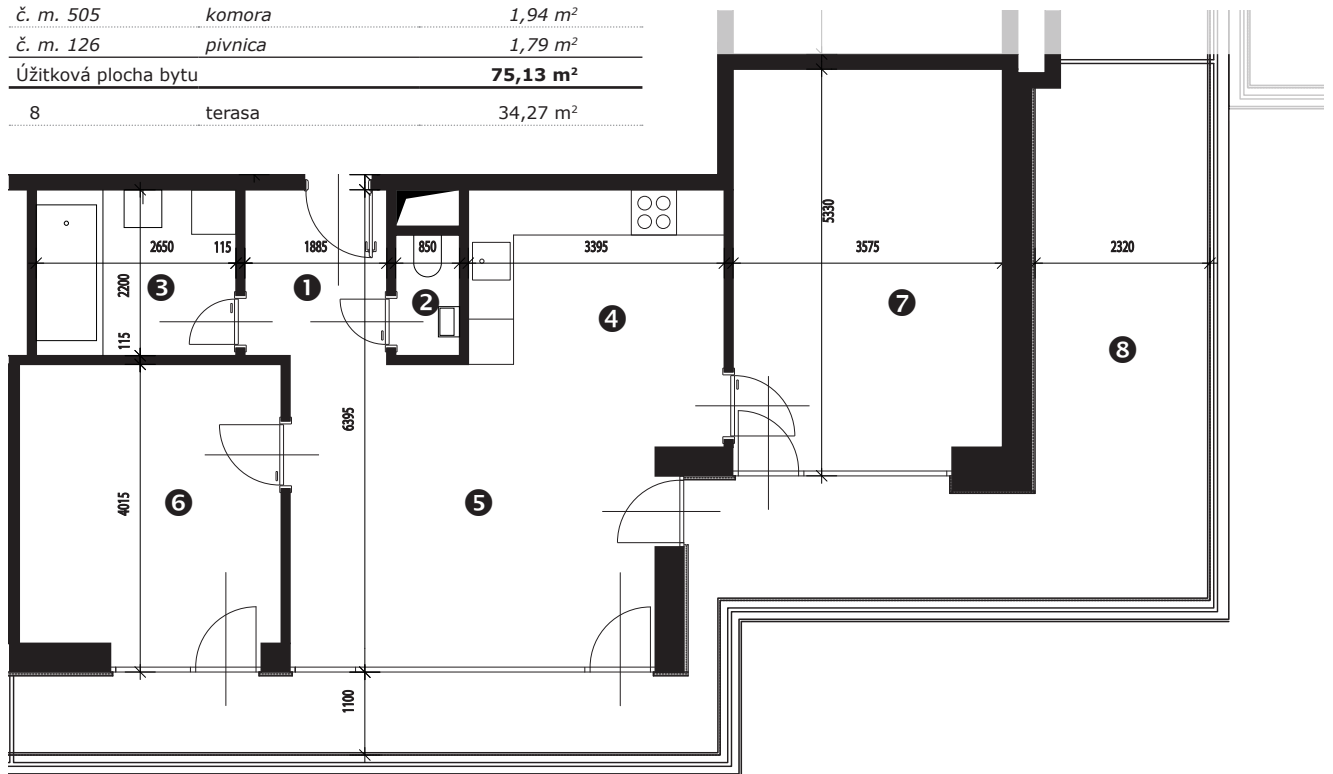

Zobrazenie má informatívny charakter. Kuchynská linka nie je súčasťou dodávky.

LEGENDA MIESTNOSTÍ

Miestnosť č.	Názov miestnosti	Plocha v m ²
1	vstupný priestor	4,29 m ²
2	wc	1,32 m ²
3	kúpeľňa	5,83 m ²
4	kuchynský kút	7,85 m ²
5	obývacia izba	20,44 m ²
6	izba	12,85 m ²
7	izba	18,82 m ²
č. m. 505	komora	1,94 m ²
č. m. 126	pivnica	1,79 m ²
Úžitková plocha bytu		75,13 m²
8	terasa	34,27 m ²

0 5
mierka 1:100 (1cm = 1m)

**Situácia****Rez****Pôdorys**

Zobrazenie má informatívny charakter.

Umiestnenie komory v pôdoryse podlažia.

Umiestnenie pivničnej kobky v pôdoryse 1. nadzemného podlažia.