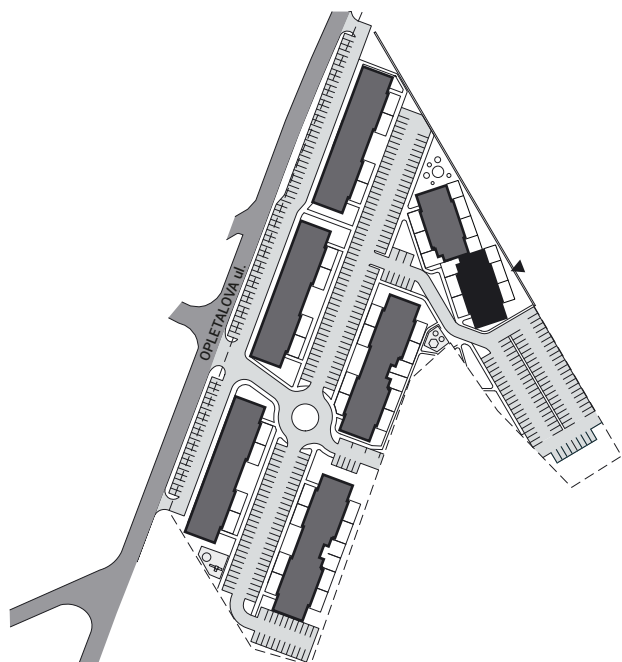

Zobrazenie má informatívny charakter. Kuchynská linka nie je súčasťou dodávky.

PÔDORYS BYTU**LEGENDA MIESTNOSTÍ**

Miestnosť	Názov miestnosti	Plocha v m ²
1	vstupný priestor	3,86 m ²
2	hygiena	7,15 m ²
3	izba	17,07 m ²
4	kuchynský kút	8,50 m ²
5	obývacia izba	25,02 m ²
č. 116	pivnica	1,79 m ²
č. 303	komora	1,25 m ²
Podlahová plocha bytu		64,64 m²
6	loggia	3,91 m ²

**Rez**

Umiestnenie bytu v bytovom dome.

**Situácia**

Umiestnenie bytového domu na pozemku.

**Pôdorys**

Umiestnenie bytu v pôdoryse podlažia.

Zobrazenie má informatívny charakter.

Umiestnenie komory v pôdoryse podlažia.

Umiestnenie pivničnej kobky v pôdoryse 1. nadzemného podlažia.