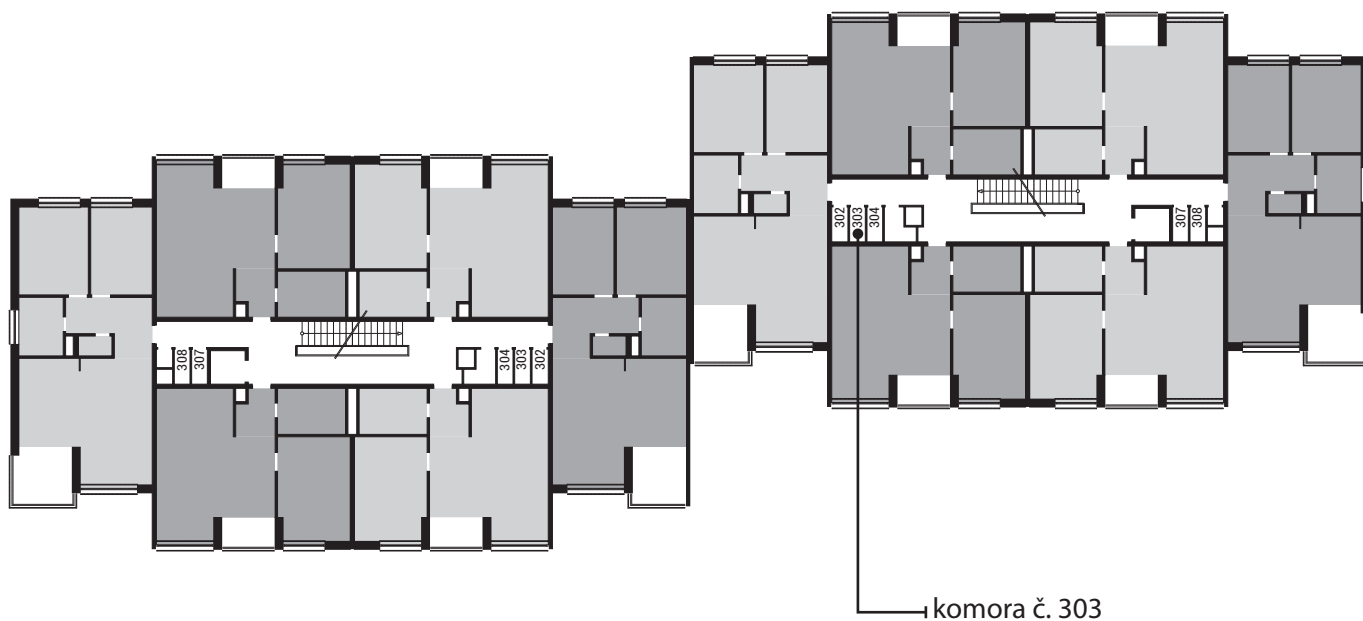

Zobrazenie má informatívny charakter. Kuchynská linka nie je súčasťou dodávky.

PÔDORYS BYTU**LEGENDA MIESTNOSTÍ**

Miestnosť	Názov miestnosti	Plocha v m ²
1	vstupný priestor	3,86 m ²
2	hygiena	7,15 m ²
3	izba	17,07 m ²
4	kuchynský kút	8,50 m ²
5	obývacia izba	25,02 m ²
č. 116	pivnica	1,79 m ²
č. 303	komora	1,25 m ²
Podlahová plocha bytu		64,64 m²
6	loggia	3,91 m ²

**Rez**

Umiestnenie bytu v bytovom dome.

**Situácia**

Umiestnenie bytového domu na pozemku.

**Pôdorys**

Umiestnenie bytu v pôdoryse podlažia.

Zobrazenie má informatívny charakter.

Umiestnenie komory v pôdoryse podlažia.

Umiestnenie pivničnej kobky v pôdoryse 1. nadzemného podlažia.