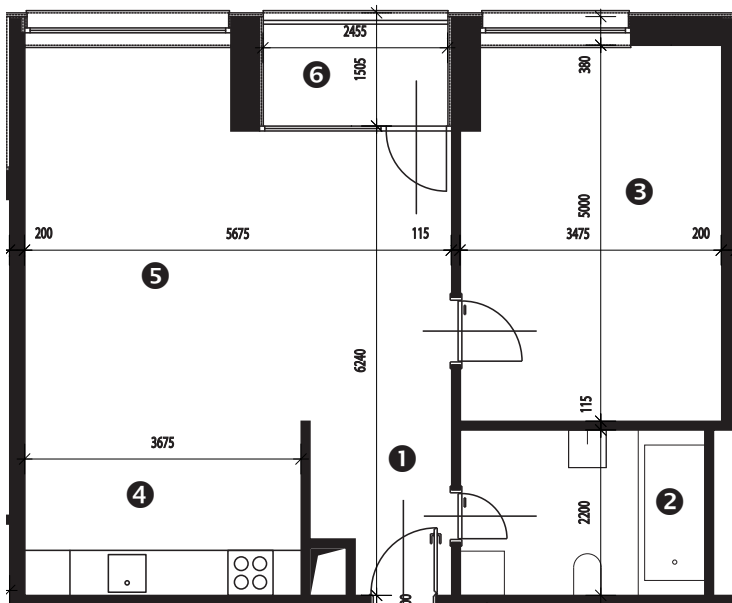

Zobrazenie má informatívny charakter. Kuchynská linka nie je súčasťou dodávky.

PÔDORYS BYTU**LEGENDA MIESTNOSTÍ**

Miestnosť	Názov miestnosti	Plocha v m ²
1	vstupný priestor	3,86 m ²
2	hygiena	7,15 m ²
3	izba	17,07 m ²
4	kuchynský kút	8,50 m ²
5	obývacia izba	25,02 m ²
č. 116	pivnica	1,79 m ²
č. 303	komora	1,25 m ²
Podlahová plocha bytu		64,64 m²
6	loggia	3,91 m ²

**Rez**

Umiestnenie bytu v bytovom dome.

**Situácia**

Umiestnenie bytového domu na pozemku.

**Pôdorys**

Umiestnenie bytu v pôdoryse podlažia.

Zobrazenie má informatívny charakter.

Umiestnenie komory v pôdoryse podlažia.

Umiestnenie pivničnej kobky v pôdoryse 1. nadzemného podlažia.