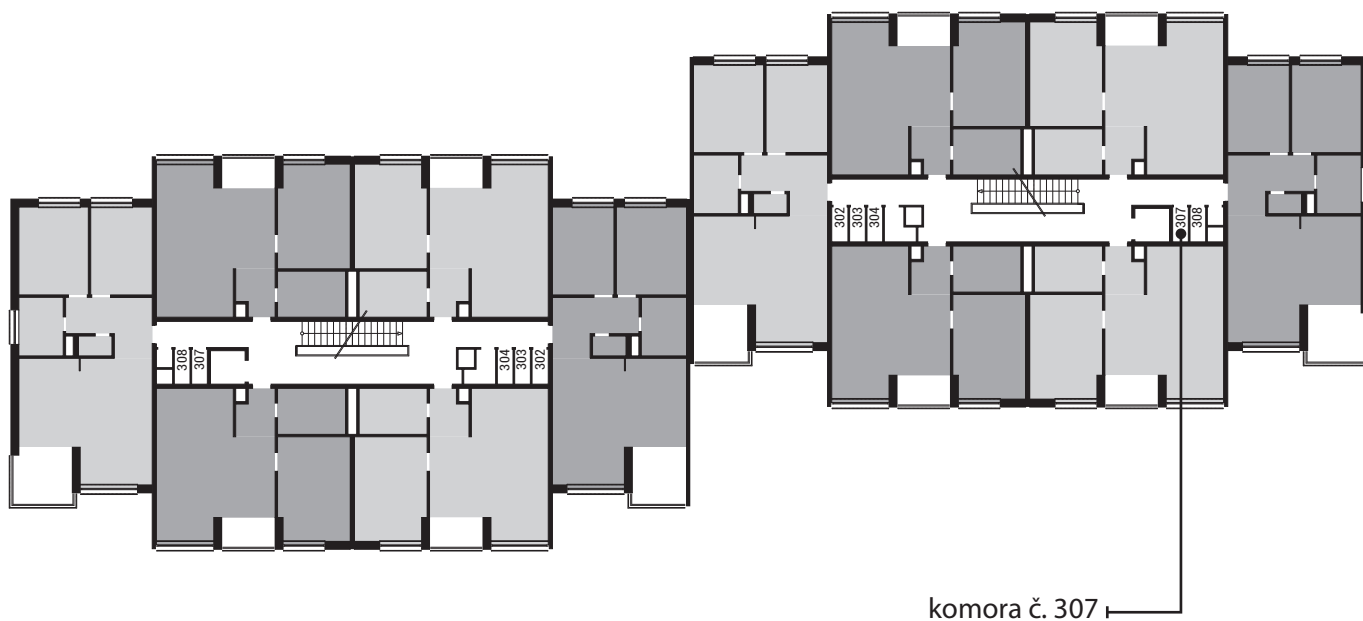

Zobrazenie má informatívny charakter. Kuchynská linka nie je súčasťou dodávky.

PÔDORYS BYTU**LEGENDA MIESTNOSTÍ**

Miestnosť	Názov miestnosti	Plocha v m ²
1	vstupný priestor	3,86 m ²
2	hygiena	7,15 m ²
3	izba	17,07 m ²
4	kuchynský kút	8,50 m ²
5	obývacia izba	25,02 m ²
č. 117	pivnica	1,79 m ²
č. 307	komora	1,25 m ²
Podlahová plocha bytu		64,64 m²
6	loggia	3,91 m ²

**Rez**

Umiestnenie bytu v bytovom dome.

**Situácia**

Umiestnenie bytového domu na pozemku.

**Pôdorys**

Umiestnenie bytu v pôdoryse podlažia.

Zobrazenie má informatívny charakter.

Umiestnenie komory v pôdoryse podlažia.

Umiestnenie pivničnej kobky v pôdoryse 1. nadzemného podlažia.