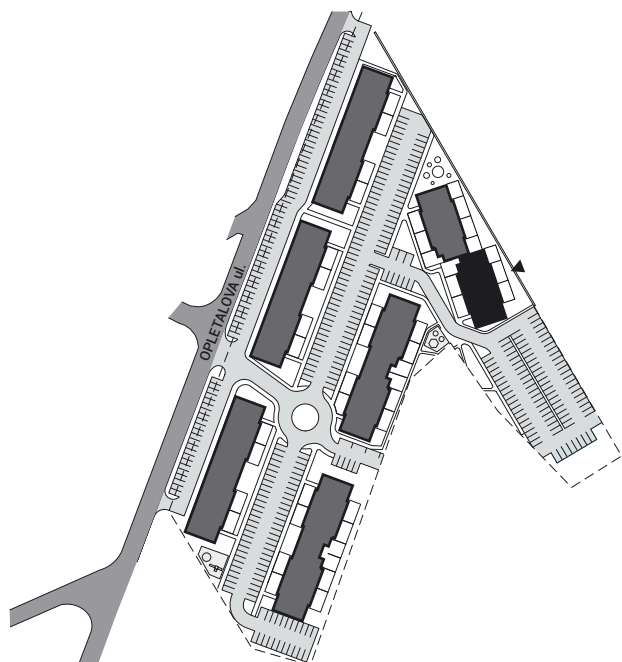

Zobrazenie má informatívny charakter. Kuchynská linka nie je súčasťou dodávky.

PÔDORYS BYTU**LEGENDA MIESTNOSTÍ**

Miestnosť	Názov miestnosti	Plocha v m ²
1	vstupný priestor	3,86 m ²
2	hygiena	7,15 m ²
3	izba	17,07 m ²
4	kuchynský kút	8,50 m ²
5	obývacia izba	25,02 m ²
č. 117	pivnica	1,79 m ²
č. 307	komora	1,25 m ²
Podlahová plocha bytu		64,64 m²
6	loggia	3,91 m ²

**Rez**

Umiestnenie bytu v bytovom dome.

**Situácia**

Umiestnenie bytového domu na pozemku.

**Pôdorys**

Umiestnenie bytu v pôdoryse podlažia.

Zobrazenie má informatívny charakter.

Umiestnenie komory v pôdoryse podlažia.

Umiestnenie pivničnej kobky v pôdoryse 1. nadzemného podlažia.