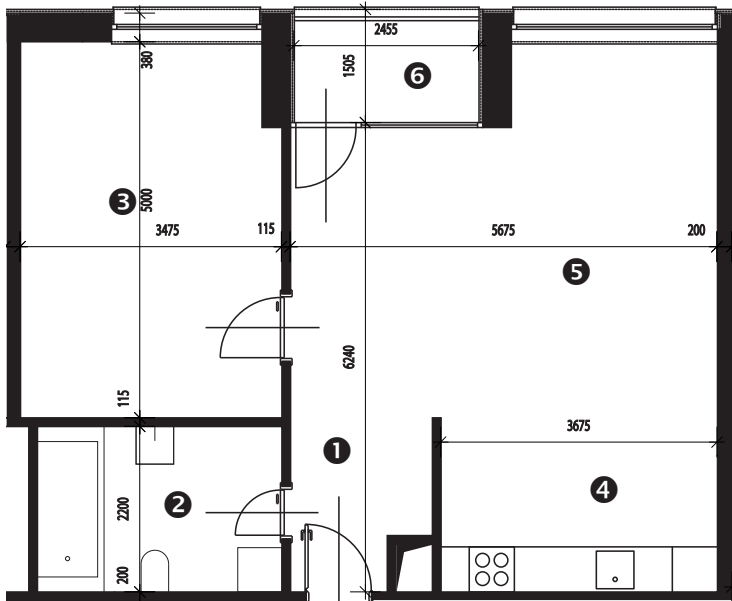

Zobrazenie má informatívny charakter. Kuchynská linka nie je súčasťou dodávky.

PÔDORYS BYTU**LEGENDA MIESTNOSTÍ**

Miestnosť	Názov miestnosti	Plocha v m ²
1	vstupný priestor	3,86 m ²
2	hygiena	7,15 m ²
3	izba	17,07 m ²
4	kuchynský kút	8,50 m ²
5	obývacia izba	25,02 m ²
č. 117	pivnica	1,79 m ²
č. 307	komora	1,25 m ²
Podlahová plocha bytu		64,64 m²
6	loggia	3,91 m ²

**Rez**

Umiestnenie bytu v bytovom dome.

**Situácia**

Umiestnenie bytového domu na pozemku.

**Pôdorys**

Umiestnenie bytu v pôdoryse podlažia.

Zobrazenie má informatívny charakter.

Umiestnenie komory v pôdoryse podlažia.

Umiestnenie pivničnej kobky v pôdoryse 1. nadzemného podlažia.