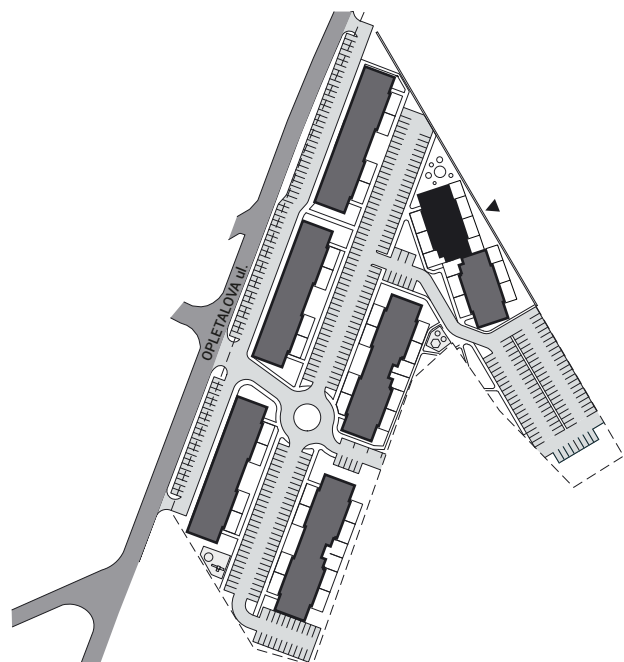

Zobrazenie má informatívny charakter. Kuchynská linka nie je súčasťou dodávky.

PÔDORYS BYTU**LEGENDA MIESTNOSTÍ**

Miestnosť	Názov miestnosti	Plocha v m ²
1	vstupný priestor	3,86 m ²
2	hygiena	7,15 m ²
3	izba	17,07 m ²
4	kuchynský kút	8,50 m ²
5	obývacia izba	25,02 m ²
č. 120	pivnica	1,79 m ²
č. 404	komora	1,25 m ²
Podlahová plocha bytu		64,64 m²
6	loggia	3,91 m ²

**Rez**

Umiestnenie bytu v bytovom dome.

**Situácia**

Umiestnenie bytového domu na pozemku.

**Pôdorys**

Umiestnenie bytu v pôdoryse podlažia.

Zobrazenie má informatívny charakter.

Umiestnenie komory v pôdoryse podlažia.

Umiestnenie pivničnej kobky v pôdoryse 1. nadzemného podlažia.