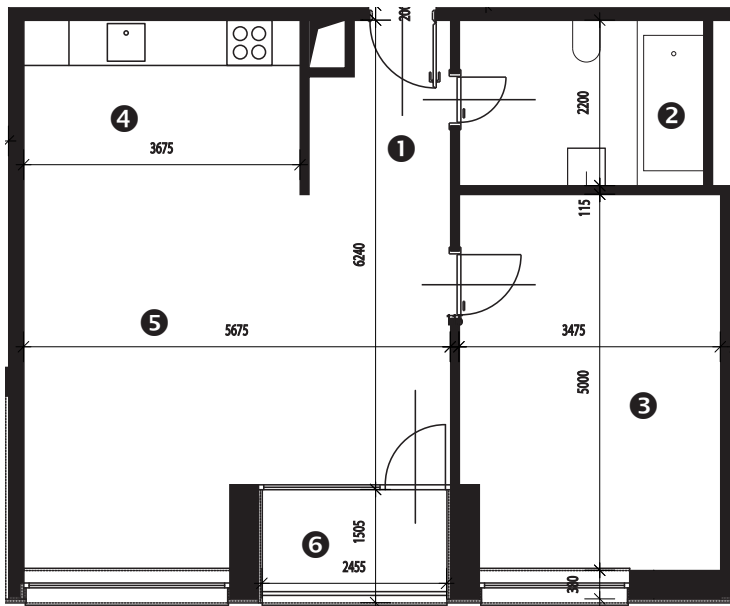

Zobrazenie má informatívny charakter. Kuchynská linka nie je súčasťou dodávky.

PÔDORYS BYTU**LEGENDA MIESTNOSTÍ**

Miestnosť	Názov miestnosti	Plocha v m ²
1	vstupný priestor	3,86 m ²
2	hygiena	7,15 m ²
3	izba	17,07 m ²
4	kuchynský kút	8,50 m ²
5	obývacia izba	25,02 m ²
č. 120	pivnica	1,79 m ²
č. 404	komora	1,25 m ²
Podlahová plocha bytu		64,64 m²
6	loggia	3,91 m ²

**Rez**

Umiestnenie bytu v bytovom dome.

**Situácia**

Umiestnenie bytového domu na pozemku.

**Pôdorys**

Umiestnenie bytu v pôdoryse podlažia.

Zobrazenie má informatívny charakter.

Umiestnenie komory v pôdoryse podlažia.

Umiestnenie pivničnej kobky v pôdoryse 1. nadzemného podlažia.