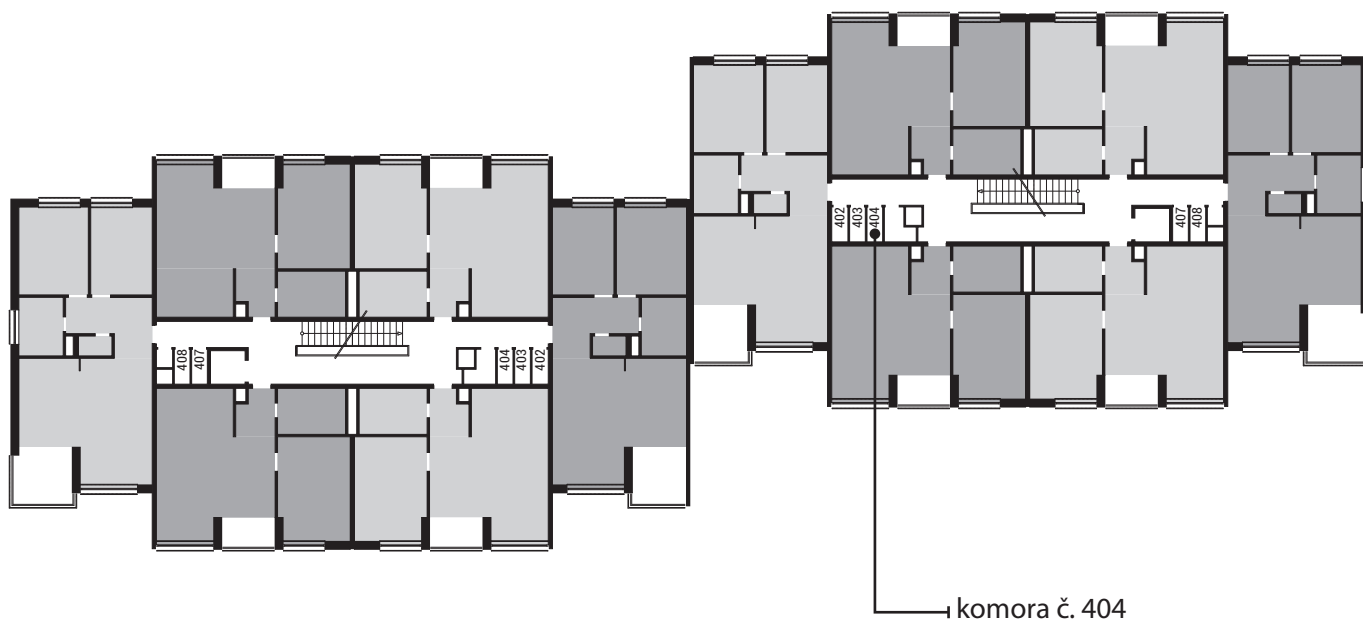

Zobrazenie má informatívny charakter. Kuchynská linka nie je súčasťou dodávky.

PÔDORYS BYTU**LEGENDA MIESTNOSTÍ**

Miestnosť	Názov miestnosti	Plocha v m ²
1	vstupný priestor	3,86 m ²
2	hygiena	7,15 m ²
3	izba	17,07 m ²
4	kuchynský kút	8,50 m ²
5	obývacia izba	25,02 m ²
č. 120	pivnica	1,79 m ²
č. 404	komora	1,25 m ²
Podlahová plocha bytu		64,64 m²
6	loggia	3,91 m ²

**Rez**

Umiestnenie bytu v bytovom dome.

**Situácia**

Umiestnenie bytového domu na pozemku.

**Pôdorys**

Umiestnenie bytu v pôdoryse podlažia.

Zobrazenie má informatívny charakter.

Umiestnenie komory v pôdoryse podlažia.

Umiestnenie pivničnej kobky v pôdoryse 1. nadzemného podlažia.