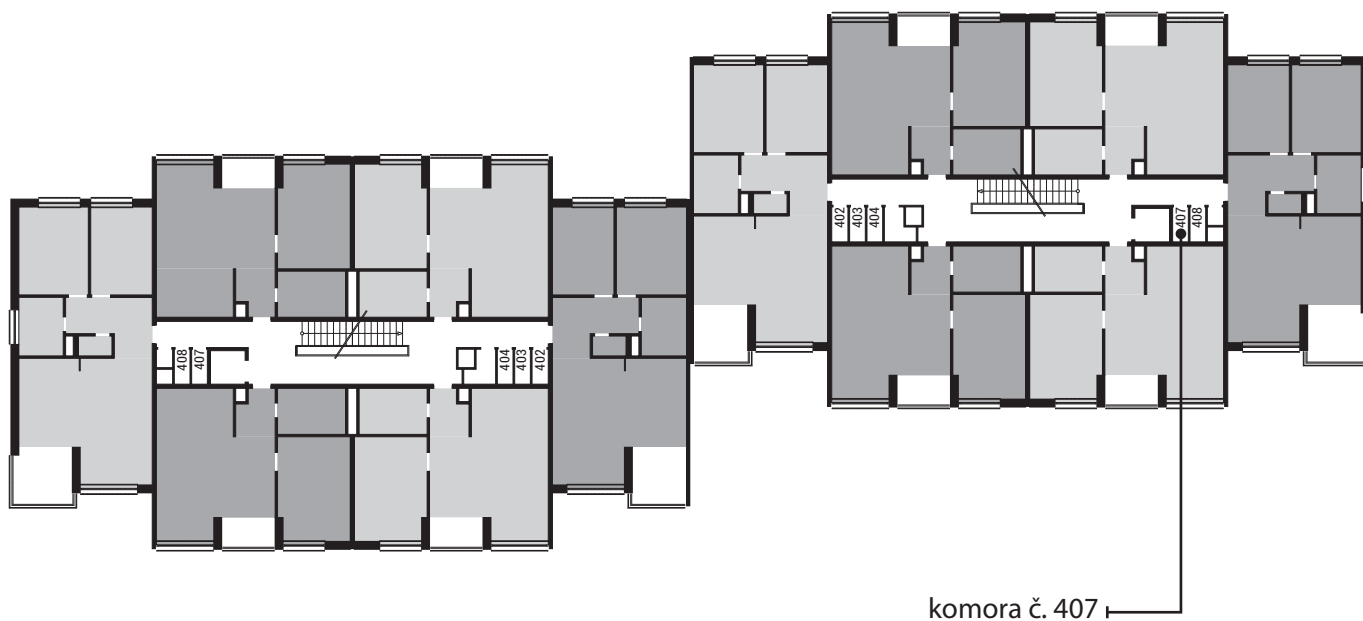

Zobrazenie má informatívny charakter. Kuchynská linka nie je súčasťou dodávky.

PÔDORYS BYTU**LEGENDA MIESTNOSTÍ**

Miestnosť	Názov miestnosti	Plocha v m ²
1	vstupný priestor	3,86 m ²
2	hygiena	7,15 m ²
3	izba	17,07 m ²
4	kuchynský kút	8,50 m ²
5	obývacia izba	25,02 m ²
č. 123	pivnica	1,79 m ²
č. 407	komora	1,25 m ²
Podlahová plocha bytu		64,64 m²
6	loggia	3,91 m ²

**Rez**

Umiestnenie bytu v bytovom dome.

**Situácia**

Umiestnenie bytového domu na pozemku.

**Pôdorys**

Umiestnenie bytu v pôdoryse podlažia.

Zobrazenie má informatívny charakter.

Umiestnenie komory v pôdoryse podlažia.

Umiestnenie pivničnej kobky v pôdoryse 1. nadzemného podlažia.