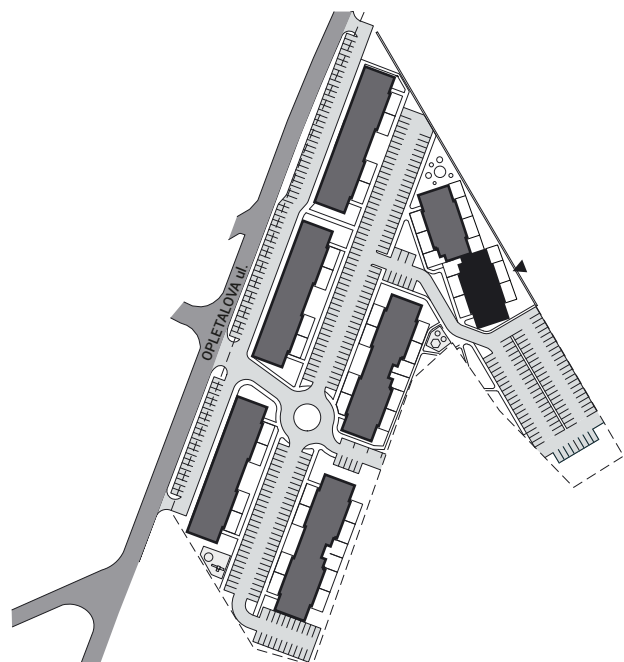

Zobrazenie má informatívny charakter. Kuchynská linka nie je súčasťou dodávky.

PÔDORYS BYTU**LEGENDA MIESTNOSTÍ**

Miestnosť	Názov miestnosti	Plocha v m ²
1	vstupný priestor	3,86 m ²
2	hygiena	7,15 m ²
3	izba	17,07 m ²
4	kuchynský kút	8,50 m ²
5	obývacia izba	25,02 m ²
č. 123	pivnica	1,79 m ²
č. 407	komora	1,25 m ²
Podlahová plocha bytu		64,64 m²
6	loggia	3,91 m ²

**Rez**

Umiestnenie bytu v bytovom dome.

**Situácia**

Umiestnenie bytového domu na pozemku.

**Pôdorys**

Umiestnenie bytu v pôdoryse podlažia.

Zobrazenie má informatívny charakter.

Umiestnenie komory v pôdoryse podlažia.

Umiestnenie pivničnej kobky v pôdoryse 1. nadzemného podlažia.