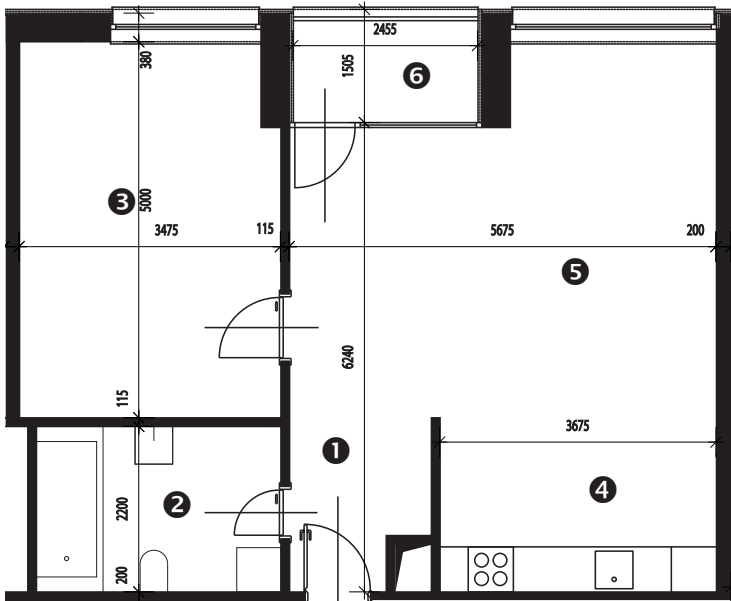

Zobrazenie má informatívny charakter. Kuchynská linka nie je súčasťou dodávky.

PÔDORYS BYTU**LEGENDA MIESTNOSTÍ**

Miestnosť	Názov miestnosti	Plocha v m ²
1	vstupný priestor	3,86 m ²
2	hygiena	7,15 m ²
3	izba	17,07 m ²
4	kuchynský kút	8,50 m ²
5	obývacia izba	25,02 m ²
č. 123	pivnica	1,79 m ²
č. 407	komora	1,25 m ²
Podlahová plocha bytu		64,64 m²
6	loggia	3,91 m ²

**Rez**

Umiestnenie bytu v bytovom dome.

**Situácia**

Umiestnenie bytového domu na pozemku.

**Pôdorys**

Umiestnenie bytu v pôdoryse podlažia.

Zobrazenie má informatívny charakter.

Umiestnenie komory v pôdoryse podlažia.

Umiestnenie pivničnej kobky v pôdoryse 1. nadzemného podlažia.