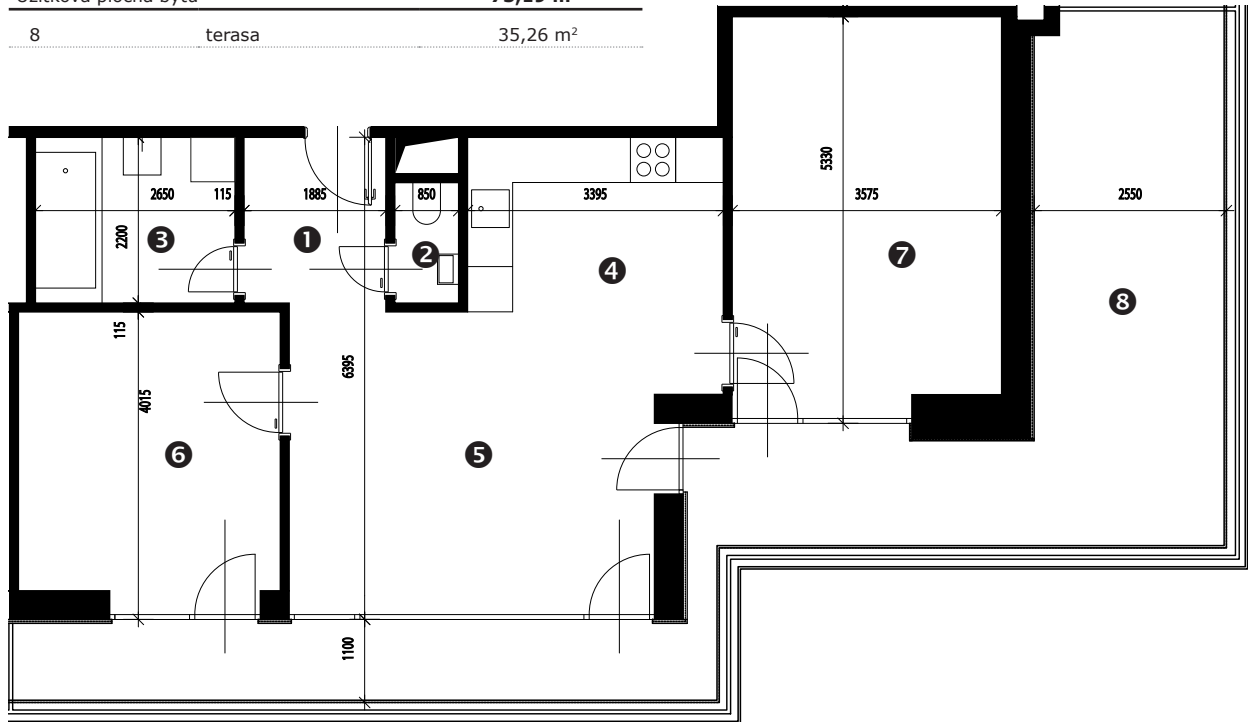

Zobrazenie má informatívny charakter. Kuchynská linka nie je súčasťou dodávky.

LEGENDA MIESTNOSTÍ

Miestnosť č.	Názov miestnosti	Plocha v m ²
1	vstupný priestor	4,29 m ²
2	wc	1,32 m ²
3	kúpeľňa	5,83 m ²
4	kuchynský kút	7,85 m ²
5	obývacia izba	20,44 m ²
6	izba	12,85 m ²
7	izba	18,82 m ²
č. m. 125	pivnica	1,79 m ²
Úžitková plocha bytu		73,19 m²
8	terasa	35,26 m ²

**Situácia****Rez****Pôdorys**

Zobrazenie má informatívny charakter.

Umiestnenie pivničnej kobky v pôdoryse 1. nadzemného podlažia.