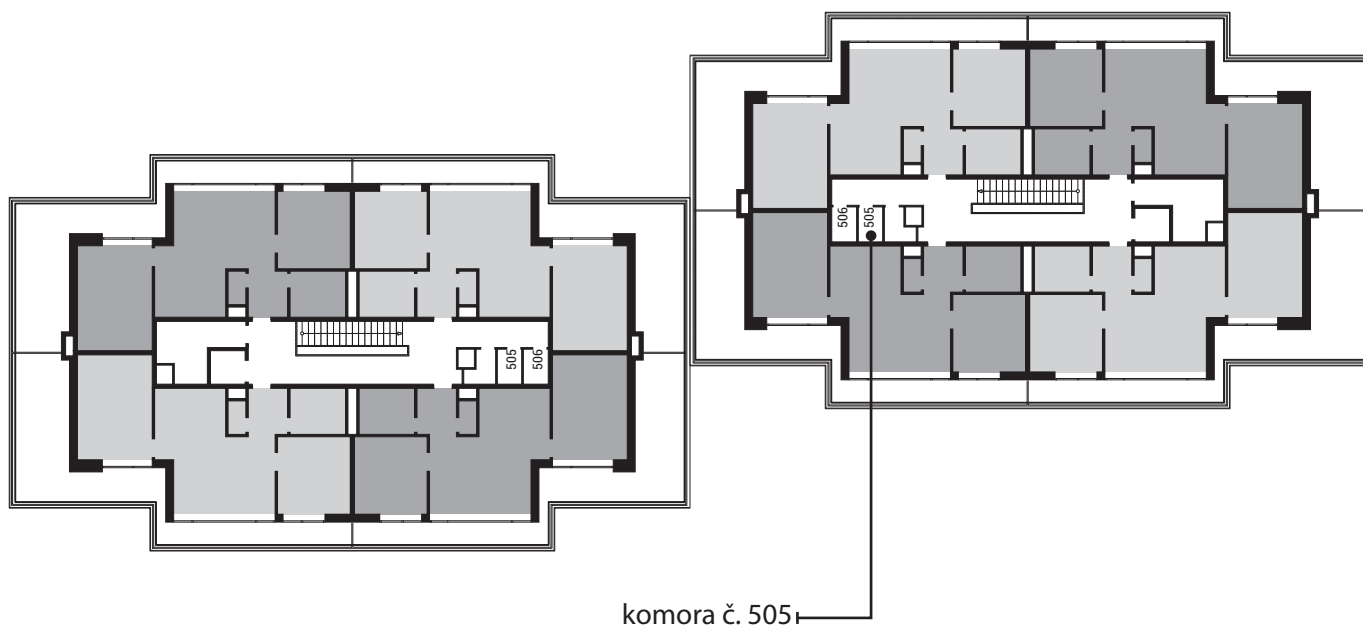

Zobrazenie má informatívny charakter. Kuchynská linka nie je súčasťou dodávky.

**LEGENDA MIESTNOSTÍ**

Miestnosť č.	Názov miestnosti	Plocha v m ²
1	vstupný priestor	4,29 m ²
2	wc	1,32 m ²
3	kúpeľňa	5,83 m ²
4	kuchynský kút	7,85 m ²
5	obývacia izba	20,44 m ²
6	izba	12,85 m ²
7	izba	18,82 m ²
č. m. 505	komora	1,94 m ²
č. m. 126	pivnica	1,79 m ²
Úžitková plocha bytu		75,13 m²
8	terasa	34,27 m ²

Situácia**Rez****Pôdorys**

Zobrazenie má informatívny charakter.

Umiestnenie komory v pôdoryse podlažia.

Umiestnenie pivničnej kobky v pôdoryse 1. nadzemného podlažia.