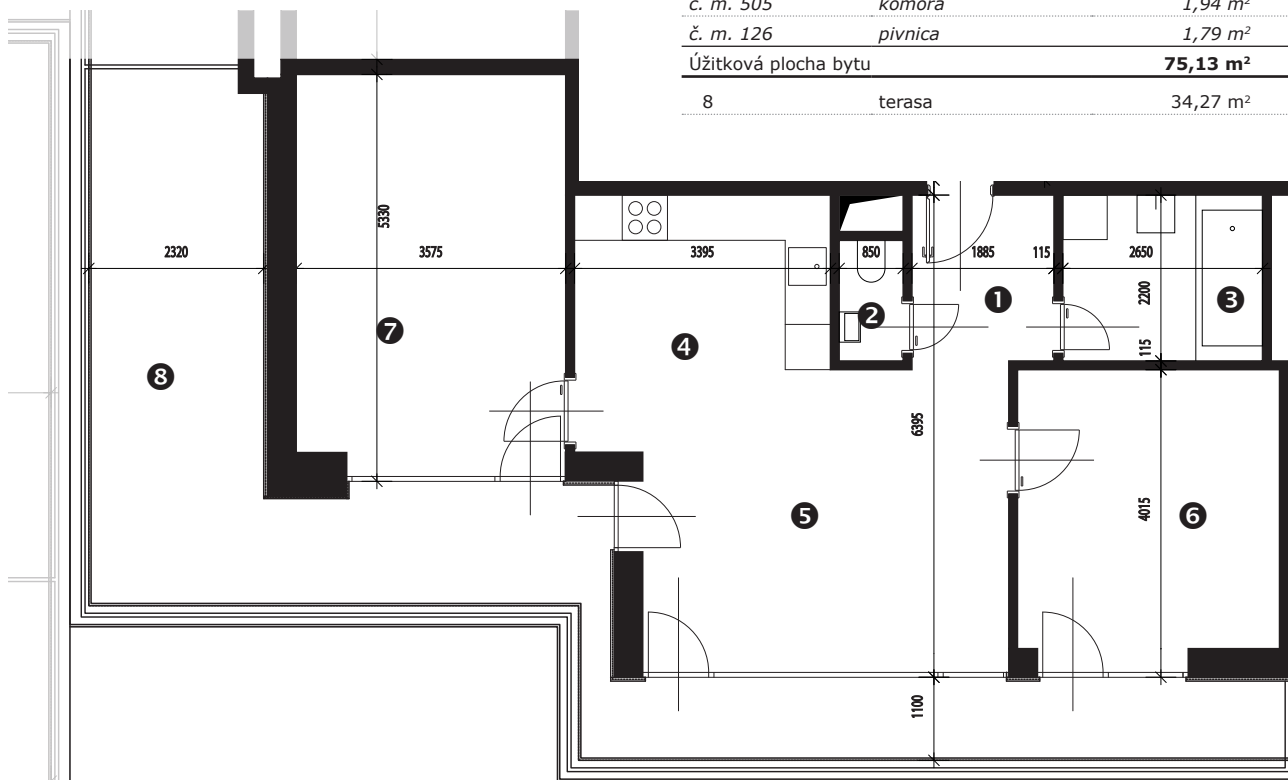

Zobrazenie má informatívny charakter. Kuchynská linka nie je súčasťou dodávky.

**LEGENDA MIESTNOSTÍ**

Miestnosť č.	Názov miestnosti	Plocha v m ²
1	vstupný priestor	4,29 m ²
2	wc	1,32 m ²
3	kúpeľňa	5,83 m ²
4	kuchynský kút	7,85 m ²
5	obývacia izba	20,44 m ²
6	izba	12,85 m ²
7	izba	18,82 m ²
č. m. 505	komora	1,94 m ²
č. m. 126	pivnica	1,79 m ²
Úžitková plocha bytu		75,13 m²
8	terasa	34,27 m ²

Situácia**Rez****Pôdorys**

Zobrazenie má informatívny charakter.

Umiestnenie komory v pôdoryse podlažia.

Umiestnenie pivničnej kobky v pôdoryse 1. nadzemného podlažia.