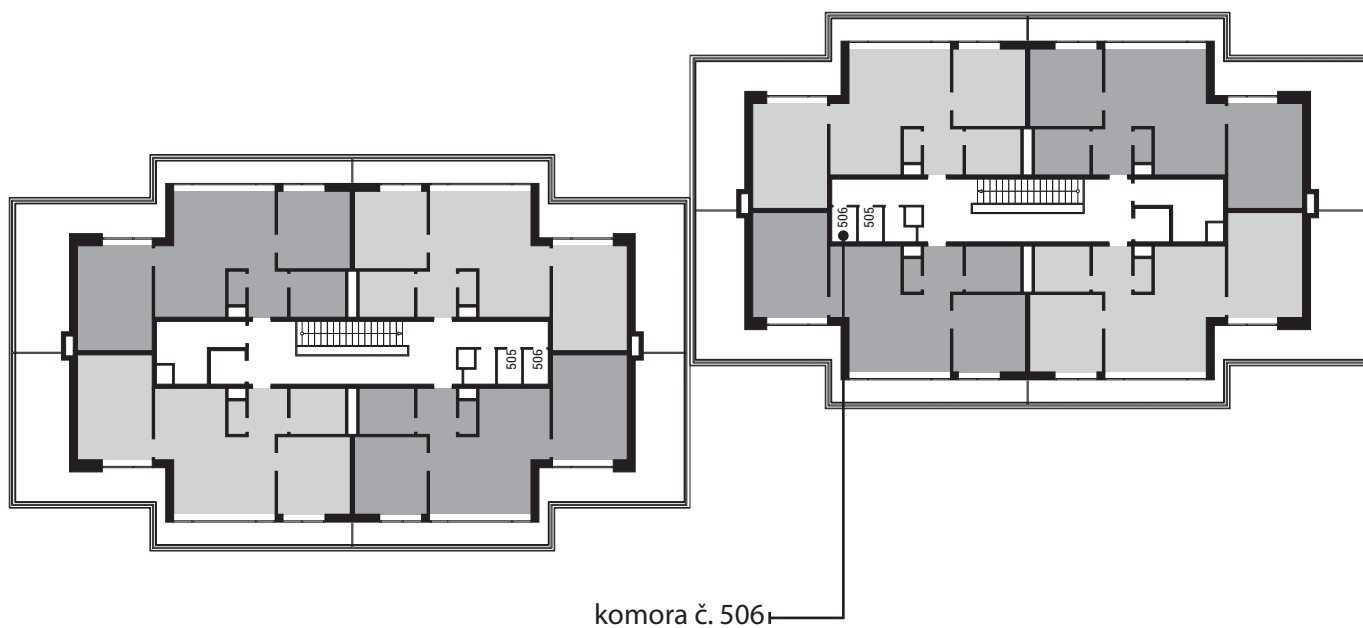

Zobrazenie má informatívny charakter. Kuchynská linka nie je súčasťou dodávky.

**LEGENDA MIESTNOSTÍ**

Miestnosť č.	Názov miestnosti	Plocha v m ²
1	vstupný priestor	4,29 m ²
2	wc	1,32 m ²
3	kúpeľňa	5,83 m ²
4	kuchynský kút	7,85 m ²
5	obývacia izba	20,44 m ²
6	izba	12,85 m ²
7	izba	18,82 m ²
č. m. 506	komora	1,98 m ²
č. m. 127	pivnica	1,79 m ²
Úžitková plocha bytu		75,17 m²
8	terasa	34,02 m ²

Situácia**Rez****Pôdorys**

Zobrazenie má informatívny charakter.

Umiestnenie komory v pôdoryse podlažia.

Umiestnenie pivničnej kobky v pôdoryse 1. nadzemného podlažia.