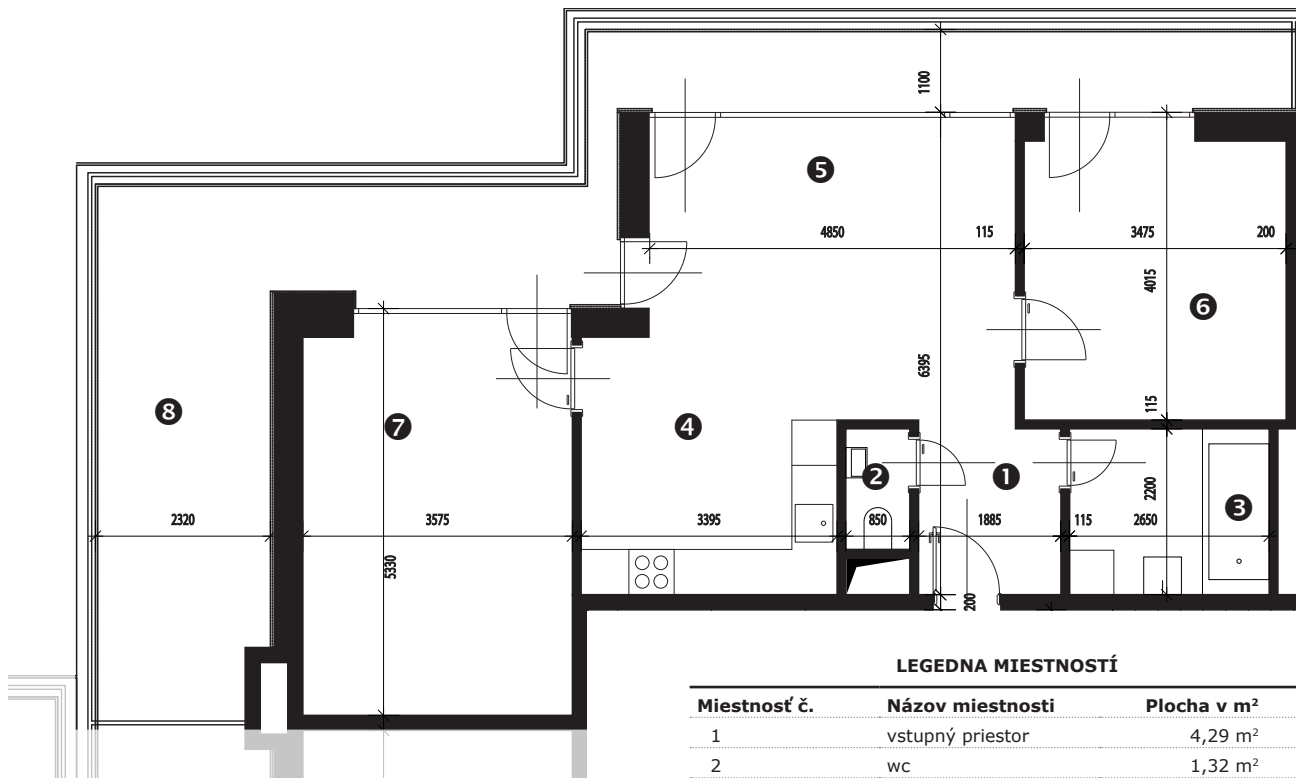

Zobrazenie má informatívny charakter. Kuchynská linka nie je súčasťou dodávky.

**LEGENDA MIESTNOSTÍ**

Miestnosť č.	Názov miestnosti	Plocha v m ²
1	vstupný priestor	4,29 m ²
2	wc	1,32 m ²
3	kúpeľňa	5,83 m ²
4	kuchynský kút	7,85 m ²
5	obývacia izba	20,44 m ²
6	izba	12,85 m ²
7	izba	18,82 m ²
č. m. 506	komora	1,98 m ²
č. m. 127	pivnica	1,79 m ²
Úžitková plocha bytu		75,17 m²
8	terasa	34,02 m ²

Situácia**Rez****Pôdorys**

Zobrazenie má informatívny charakter.

Umiestnenie komory v pôdoryse podlažia.

Umiestnenie pivničnej kobky v pôdoryse 1. nadzemného podlažia.