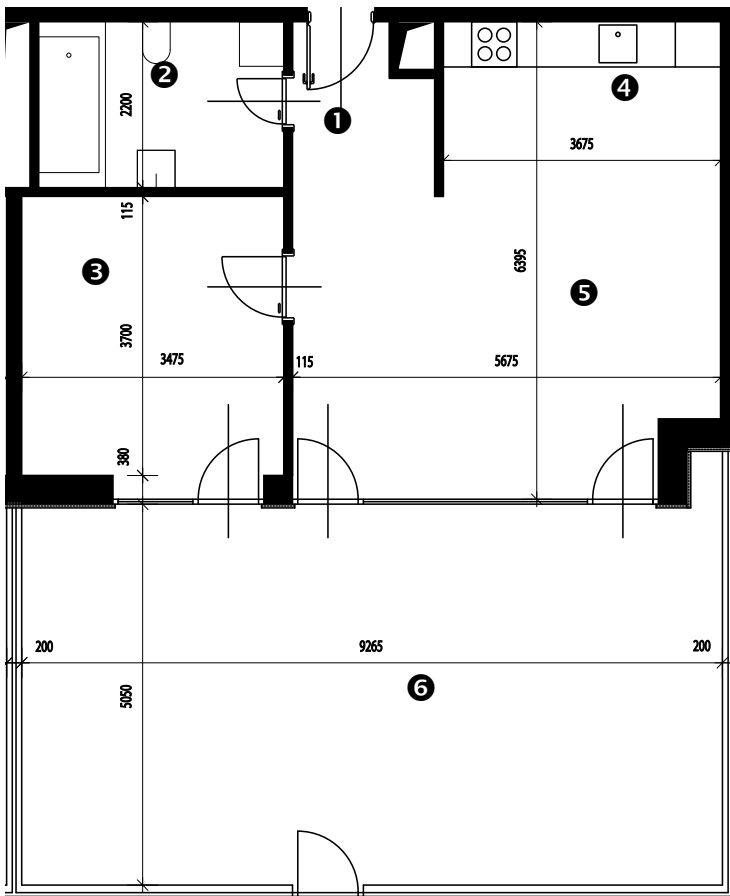

Zobrazenie má informatívny charakter. Kuchynská linka nie je súčasťou dodávky.

**PÔDORYS BYTU****LEGENDA MIESTNOSTÍ**

Miestnosť	Názov miestnosti	Plocha v m <sup>2</sup>
1	vstupný priestor	3,86 m <sup>2</sup>
2	hygiena	7,15 m <sup>2</sup>
3	izba	13,47 m <sup>2</sup>
4	kuchynský kút	8,50 m <sup>2</sup>
5	obývacia izba	21,88 m <sup>2</sup>
č. 104	pivnica	1,79 m <sup>2</sup>
Podlahová plocha bytu		<b>56,65 m<sup>2</sup></b>
6	predzáhradka	50,10 m <sup>2</sup>

**Rez**

Umiestnenie bytu v bytovom dome.

**Situácia**

Umiestnenie bytového domu na pozemku.

**Pôdorys**

Umiestnenie bytu v pôdoryse podlažia.

Zobrazenie má informatívny charakter.

Umiestnenie pivničnej kobky v pôdoryse 1. nadzemného podlažia.