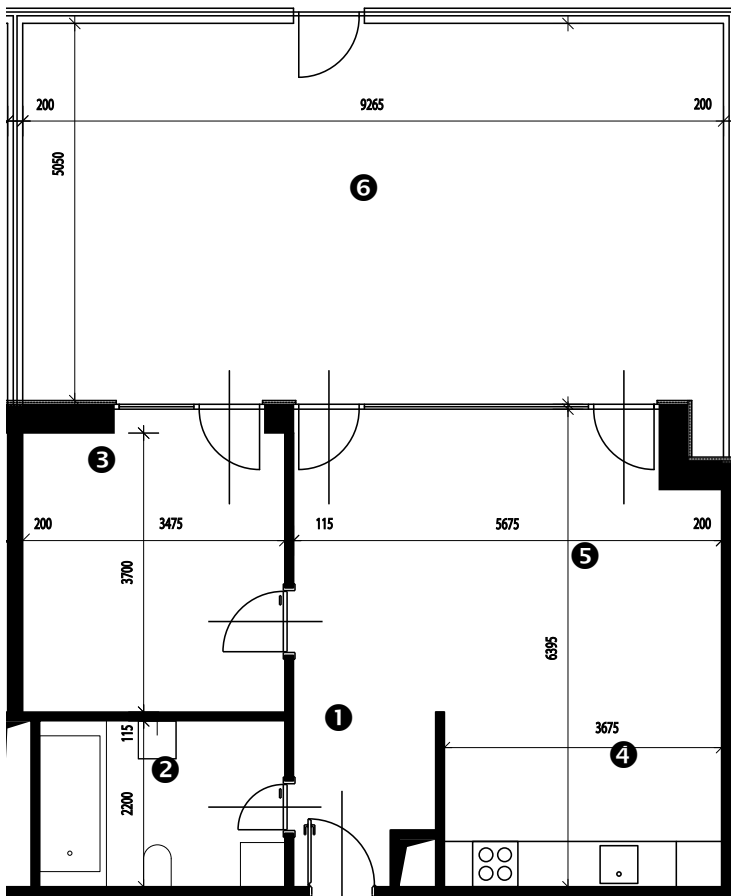

Zobrazenie má informatívny charakter. Kuchynská linka nie je súčasťou dodávky.

PÔDORYS BYTU**LEGENDA MIESTNOSTÍ**

Miestnosť	Názov miestnosti	Plocha v m ²
1	vstupný priestor	3,86 m ²
2	hygiena	7,15 m ²
3	izba	13,48 m ²
4	kuchynský kút	8,50 m ²
5	obývacia izba	21,88 m ²
č. 135	komora	1,98 m ²
Podlahová plocha bytu		56,85 m²
6	predzáhradka	50,10 m ²

**Rez**

Umiestnenie bytu v bytovom dome.

**Situácia**

Umiestnenie bytového domu na pozemku.

**Pôdorys**

Umiestnenie bytu v pôdoryse podlažia.

Zobrazenie má informatívny charakter.

Umiestnenie komory v pôdoryse podlažia.