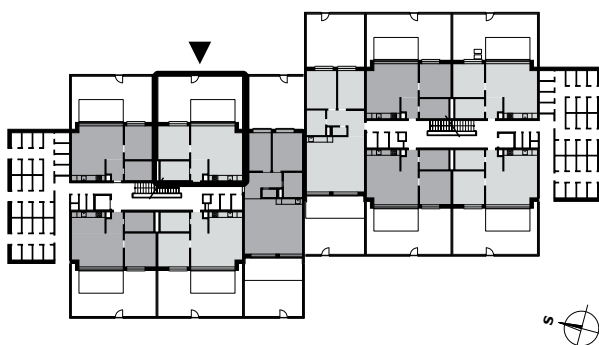

Zobrazenie má informatívny charakter. Kuchynská linka nie je súčasťou dodávky.

PÔDORYS BYTU**LEGENDA MIESTNOSTÍ**

Miestnosť	Názov miestnosti	Plocha v m ²
1	vstupný priestor	3,86 m ²
2	hygiena	7,15 m ²
3	izba	13,48 m ²
4	kuchynský kút	8,50 m ²
5	obývacia izba	21,88 m ²
č. 135	komora	1,98 m ²
Podlahová plocha bytu		56,85 m²
6	predzáhradka	50,10 m ²

**Rez**

Umiestnenie bytu v bytovom dome.

**Situácia**

Umiestnenie bytového domu na pozemku.

**Pôdorys**

Umiestnenie bytu v pôdoryse podlažia.

Zobrazenie má informatívny charakter.

Umiestnenie komory v pôdoryse podlažia.