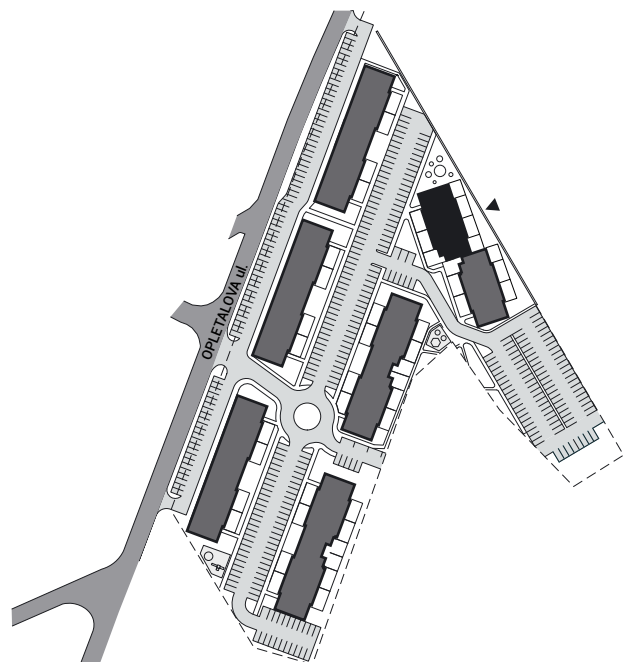

Zobrazenie má informatívny charakter. Kuchynská linka nie je súčasťou dodávky.

**PÔDORYS BYTU****LEGENDA MIESTNOSTÍ**

| Miestnosť             | Názov miestnosti | Plocha v m <sup>2</sup>    |
|-----------------------|------------------|----------------------------|
| 1                     | vstupný priestor | 3,86 m <sup>2</sup>        |
| 2                     | hygiena          | 7,15 m <sup>2</sup>        |
| 3                     | izba             | 13,47 m <sup>2</sup>       |
| 4                     | kuchynský kút    | 8,50 m <sup>2</sup>        |
| 5                     | obývacia izba    | 21,88 m <sup>2</sup>       |
| č. 105                | pivnica          | 1,79 m <sup>2</sup>        |
| č. 130                | komora           | 1,25 m <sup>2</sup>        |
| Podlahová plocha bytu |                  | <b>57,90 m<sup>2</sup></b> |
| 6                     | predzáhradka     | 50,70 m <sup>2</sup>       |

**Rez**

Umiestnenie bytu v bytovom dome.

**Situácia**

Umiestnenie bytového domu na pozemku.

**Pôdorys**

Umiestnenie bytu v pôdoryse podlažia.

Zobrazenie má informatívny charakter.

Umiestnenie komory v pôdoryse podlažia.

Umiestnenie pivničnej kobky v pôdoryse 1. nadzemného podlažia.