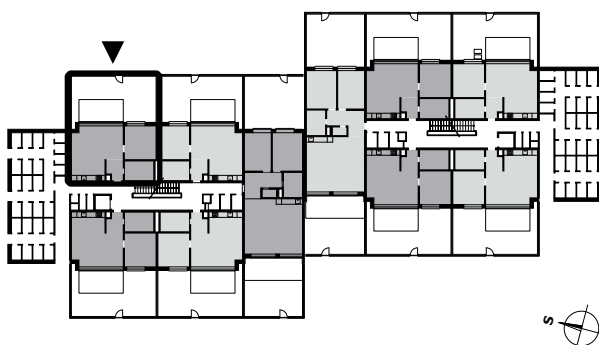

Zobrazenie má informatívny charakter. Kuchynská linka nie je súčasťou dodávky.

**PÔDORYS BYTU****LEGENDA MIESTNOSTÍ**

| Miestnosť             | Názov miestnosti | Plocha v m <sup>2</sup>    |
|-----------------------|------------------|----------------------------|
| 1                     | vstupný priestor | 3,86 m <sup>2</sup>        |
| 2                     | hygiena          | 7,15 m <sup>2</sup>        |
| 3                     | izba             | 13,47 m <sup>2</sup>       |
| 4                     | kuchynský kút    | 8,50 m <sup>2</sup>        |
| 5                     | obývacia izba    | 21,88 m <sup>2</sup>       |
| č. 105                | pivnica          | 1,79 m <sup>2</sup>        |
| č. 130                | komora           | 1,25 m <sup>2</sup>        |
| Podlahová plocha bytu |                  | <b>57,90 m<sup>2</sup></b> |
| 6                     | predzáhradka     | 50,70 m <sup>2</sup>       |

**Rez**

Umiestnenie bytu v bytovom dome.

**Situácia**

Umiestnenie bytového domu na pozemku.

**Pôdorys**

Umiestnenie bytu v pôdoryse podlažia.

Zobrazenie má informatívny charakter.

Umiestnenie komory v pôdoryse podlažia.

Umiestnenie pivničnej kobky v pôdoryse 1. nadzemného podlažia.