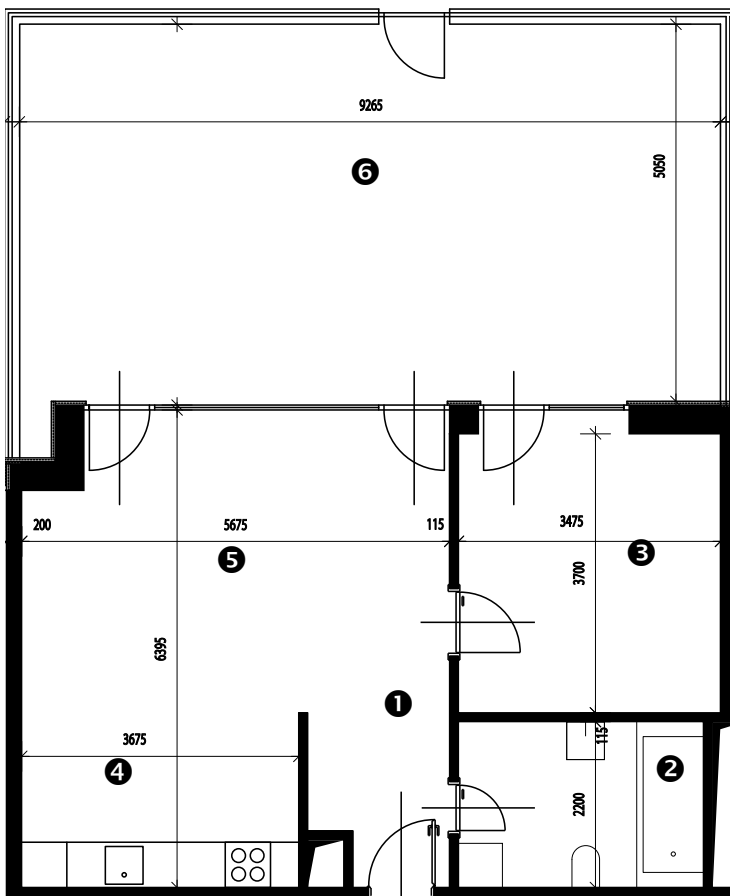

Zobrazenie má informatívny charakter. Kuchynská linka nie je súčasťou dodávky.

**PÔDORYS BYTU****LEGENDA MIESTNOSTÍ**

| Miestnosť             | Názov miestnosti | Plocha v m <sup>2</sup>    |
|-----------------------|------------------|----------------------------|
| 1                     | vstupný priestor | 3,86 m <sup>2</sup>        |
| 2                     | hygiena          | 7,15 m <sup>2</sup>        |
| 3                     | izba             | 13,47 m <sup>2</sup>       |
| 4                     | kuchynský kút    | 8,50 m <sup>2</sup>        |
| 5                     | obývacia izba    | 21,88 m <sup>2</sup>       |
| č. 105                | pivnica          | 1,79 m <sup>2</sup>        |
| č. 130                | komora           | 1,25 m <sup>2</sup>        |
| Podlahová plocha bytu |                  | <b>57,90 m<sup>2</sup></b> |
| 6                     | predzáhradka     | 50,70 m <sup>2</sup>       |

**Rez**

Umiestnenie bytu v bytovom dome.

**Situácia**

Umiestnenie bytového domu na pozemku.

**Pôdorys**

Umiestnenie bytu v pôdoryse podlažia.

Zobrazenie má informatívny charakter.

Umiestnenie komory v pôdoryse podlažia.

Umiestnenie pivničnej kobky v pôdoryse 1. nadzemného podlažia.