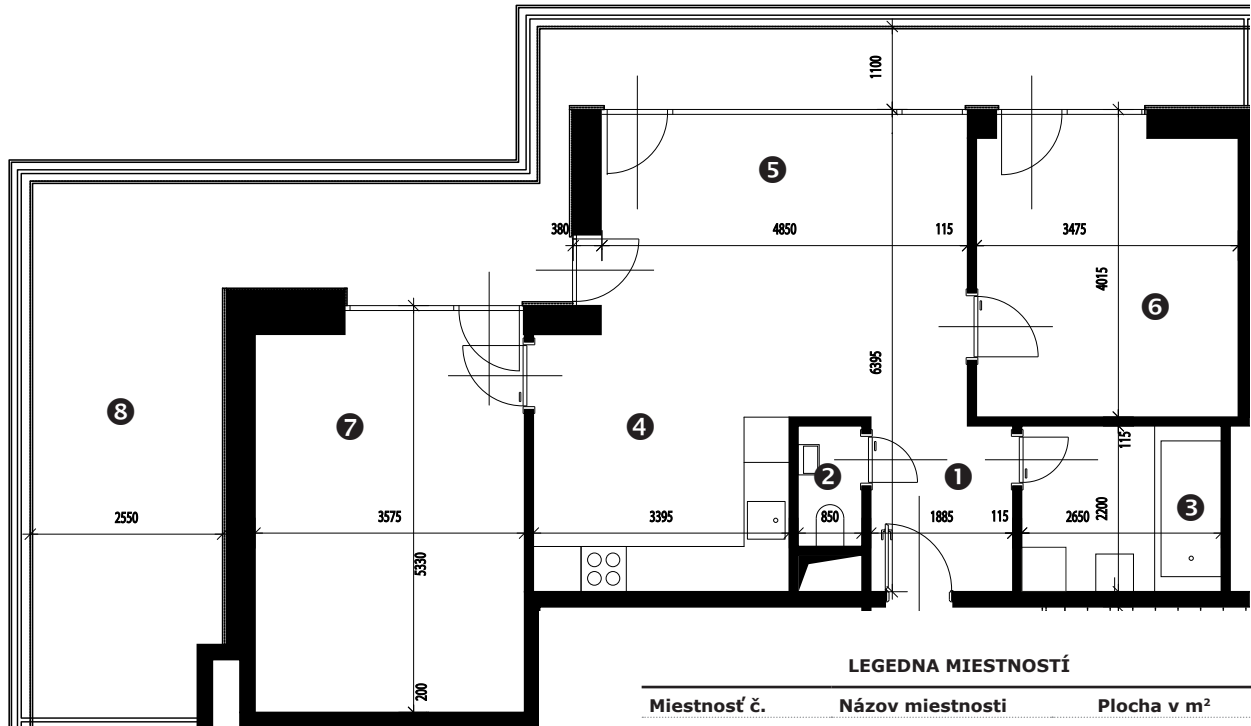

Zobrazenie má informatívny charakter. Kuchynská linka nie je súčasťou dodávky.

**LEGENDA MIESTNOSTÍ**

Miestnosť č.	Názov miestnosti	Plocha v m <sup>2</sup>
1	vstupný priestor	4,29 m <sup>2</sup>
2	wc	1,32 m <sup>2</sup>
3	kúpeľňa	5,83 m <sup>2</sup>
4	kuchynský kút	7,85 m <sup>2</sup>
5	obývacia izba	20,44 m <sup>2</sup>
6	izba	12,85 m <sup>2</sup>
7	izba	18,82 m <sup>2</sup>
č. m. 128	pivnica	1,79 m <sup>2</sup>
<b>Úžitková plocha bytu</b>		<b>73,19 m<sup>2</sup></b>
8	terasa	35,01 m <sup>2</sup>

**Situácia****Rez****Pôdorys**

Zobrazenie má informatívny charakter.

Umiestnenie pivničnej kobky v pôdoryse 1. nadzemného podlažia.