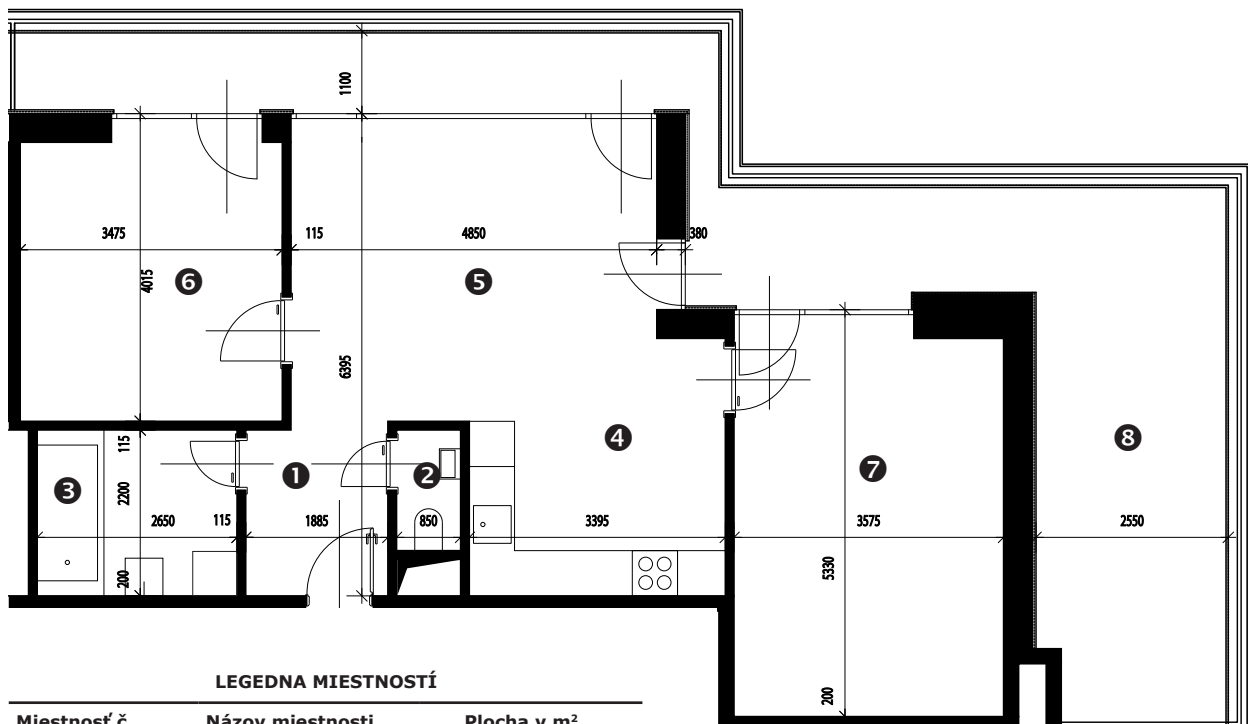

Zobrazenie má informatívny charakter. Kuchynská linka nie je súčasťou dodávky.

**LEGENDA MIESTNOSTÍ**

Miestnosť č.	Názov miestnosti	Plocha v m ²
1	vstupný priestor	4,29 m ²
2	wc	1,32 m ²
3	kúpeľňa	5,83 m ²
4	kuchynský kút	7,85 m ²
5	obývacia izba	20,44 m ²
6	izba	12,85 m ²
7	izba	18,82 m ²
č. m. 105	pivnica	1,79 m ²
Úžitková plocha bytu		73,19 m²
8	terasa	35,01 m ²

0 5
mierka 1:100 (1cm = 1m)

**Situácia****Rez****Pôdorys**

Zobrazenie má informatívny charakter.

Umiestnenie pivničnej kobky v pôdoryse 1. nadzemného podlažia.