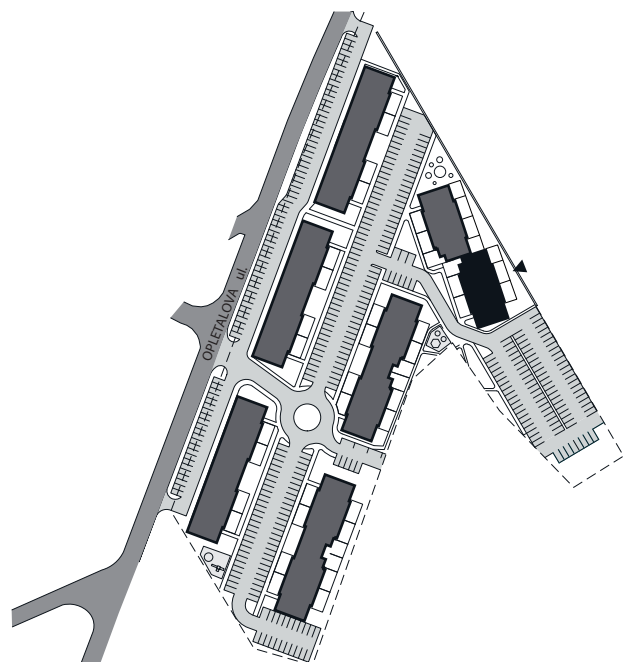

Zobrazenie má informatívny charakter. Kuchynská linka nie je súčasťou dodávky.

PÔDORYS BYTU

LEGENDA MIESTNOSTÍ

Miestnosť	Názov miestnosti	Plocha v m <sup>2</sup>
1	vstupný priestor	3,86 m <sup>2</sup>
2	hygiena	7,15 m <sup>2</sup>
3	izba	17,07 m <sup>2</sup>
4	kuchynský kút	8,50 m <sup>2</sup>
5	obývacia izba	25,02 m <sup>2</sup>
č. 106	<i> pivnica</i>	<i> 1,79 m<sup>2</sup></i>
Podlahová plocha bytu		<b>63,39 m<sup>2</sup></b>
6	loggia	3,91 m <sup>2</sup>

Rez

Umiestnenie bytu v bytovom dome.

Situácia

Umiestnenie bytového domu na pozemku.

Pôdorys

Umiestnenie bytu v pôdoryse podlažia.

Zobrazenie má informatívny charakter.

Umiestnenie pivničnej kobky v pôdoryse 1. nadzemného podlažia.