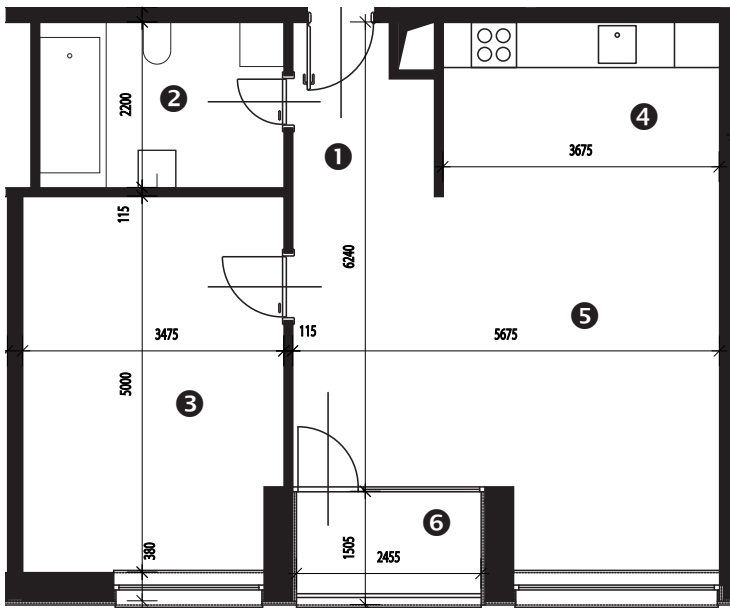

Zobrazenie má informatívny charakter. Kuchynská linka nie je súčasťou dodávky.

PÔDORYS BYTU

LEGENDA MIESTNOSTÍ

Miestnosť	Názov miestnosti	Plocha v m <sup>2</sup>
1	vstupný priestor	3,86 m <sup>2</sup>
2	hygiena	7,15 m <sup>2</sup>
3	izba	17,07 m <sup>2</sup>
4	kuchynský kút	8,50 m <sup>2</sup>
5	obývacia izba	25,02 m <sup>2</sup>
č. 106	<i> pivnica</i>	<i> 1,79 m<sup>2</sup></i>
Podlahová plocha bytu		<b>63,39 m<sup>2</sup></b>
6	loggia	3,91 m <sup>2</sup>

Rez

Umiestnenie bytu v bytovom dome.

Situácia

Umiestnenie bytového domu na pozemku.

Pôdorys

Umiestnenie bytu v pôdoryse podlažia.

Zobrazenie má informatívny charakter.

Umiestnenie pivničnej kobky v pôdoryse 1. nadzemného podlažia.