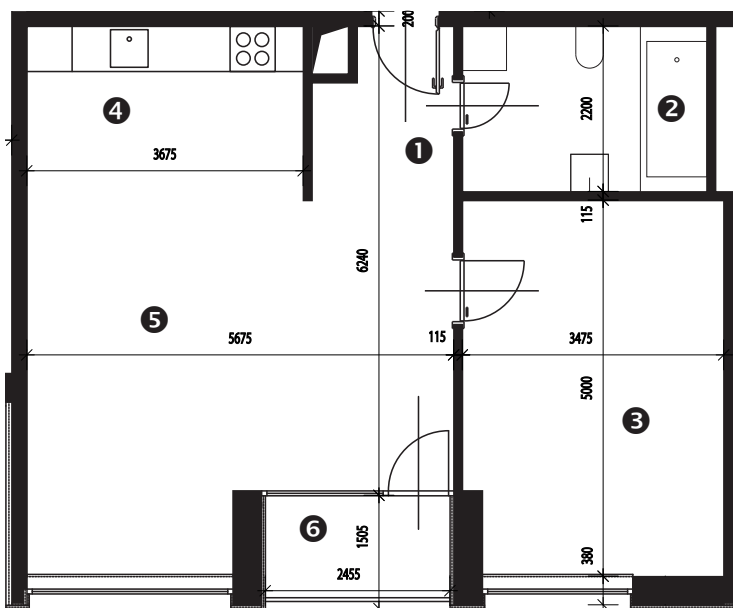

Zobrazenie má informatívny charakter. Kuchynská linka nie je súčasťou dodávky.

PÔDORYS BYTU**LEGENDA MIESTNOSTÍ**

Miestnosť	Názov miestnosti	Plocha v m ²
1	vstupný priestor	3,86 m ²
2	hygiena	7,15 m ²
3	izba	17,07 m ²
4	kuchynský kút	8,50 m ²
5	obývacia izba	25,02 m ²
č. 107	pivnica	1,79 m ²
č. 204	komora	1,25 m ²
Podlahová plocha bytu		64,64 m²
6	loggia	3,91 m ²

**Rez**

Umiestnenie bytu v bytovom dome.

**Situácia**

Umiestnenie bytového domu na pozemku.

**Pôdorys**

Umiestnenie bytu v pôdoryse podlažia.

Zobrazenie má informatívny charakter.

Umiestnenie komory v pôdoryse podlažia.

Umiestnenie pivničnej kobky v pôdoryse 1. nadzemného podlažia.