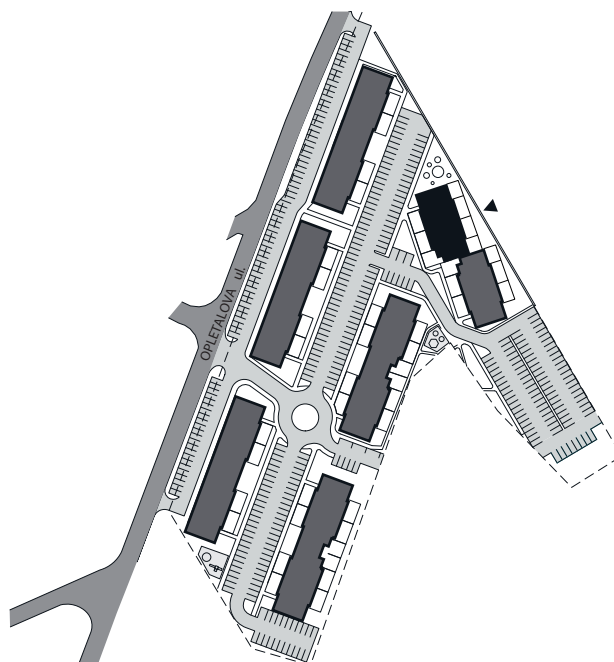

Zobrazenie má informatívny charakter. Kuchynská linka nie je súčasťou dodávky.

PÔDORYS BYTU**LEGENDA MIESTNOSTÍ**

Miestnosť	Názov miestnosti	Plocha v m ²
1	vstupný priestor	3,86 m ²
2	hygiena	7,15 m ²
3	izba	17,07 m ²
4	kuchynský kút	8,50 m ²
5	obývacia izba	25,02 m ²
č. 107	pivnica	1,79 m ²
č. 204	komora	1,25 m ²
Podlahová plocha bytu		64,64 m²
6	loggia	3,91 m ²

**Rez**

Umiestnenie bytu v bytovom dome.

**Situácia**

Umiestnenie bytového domu na pozemku.

**Pôdorys**

Umiestnenie bytu v pôdoryse podlažia.

Zobrazenie má informatívny charakter.

Umiestnenie komory v pôdoryse podlažia.

Umiestnenie pivničnej kobky v pôdoryse 1. nadzemného podlažia.