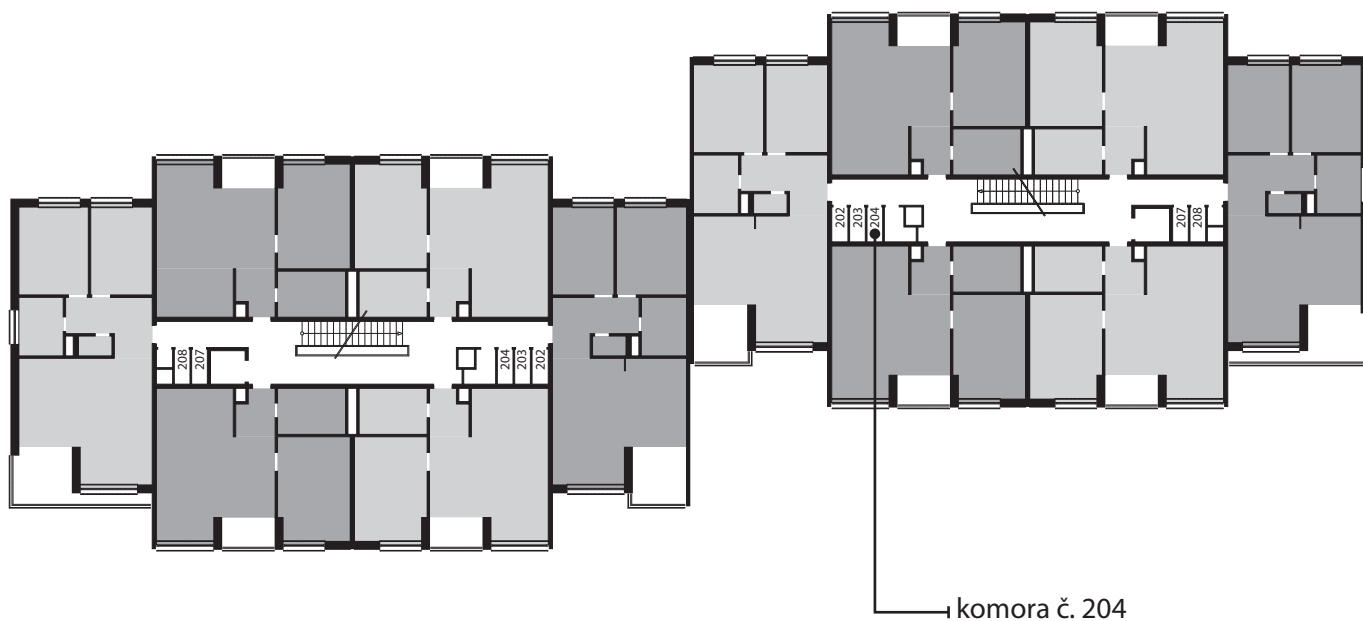

Zobrazenie má informatívny charakter. Kuchynská linka nie je súčasťou dodávky.

PÔDORYS BYTU**LEGENDA MIESTNOSTÍ**

Miestnosť	Názov miestnosti	Plocha v m ²
1	vstupný priestor	3,86 m ²
2	hygiena	7,15 m ²
3	izba	17,07 m ²
4	kuchynský kút	8,50 m ²
5	obývacia izba	25,02 m ²
č. 107	pivnica	1,79 m ²
č. 204	komora	1,25 m ²
Podlahová plocha bytu		64,64 m²
6	loggia	3,91 m ²

**Rez**

Umiestnenie bytu v bytovom dome.

**Situácia**

Umiestnenie bytového domu na pozemku.

**Pôdorys**

Umiestnenie bytu v pôdoryse podlažia.

Zobrazenie má informatívny charakter.

Umiestnenie komory v pôdoryse podlažia.

Umiestnenie pivničnej kobky v pôdoryse 1. nadzemného podlažia.