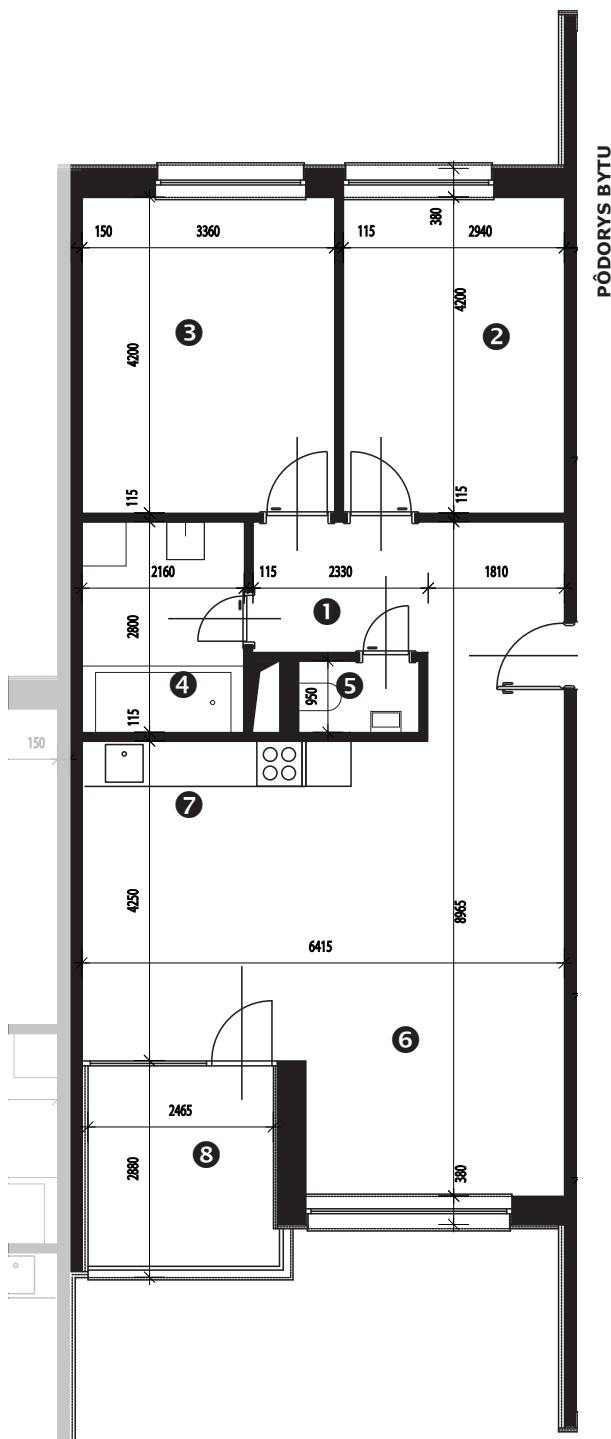

Zobrazenie má informatívny charakter. Kuchynská linka nie je súčasťou dodávky.

0
5
mierka 1:100 (1cm = 1m)

LEGENDA MIESTNOSTÍ

Miestnosť	Názov miestnosti	Plocha v m ²
1	vstupný priestor	9,31 m ²
2	izba	12,34 m ²
3	izba	14,11 m ²
4	kúpeľňa	6,04 m ²
5	wc	1,64 m ²
6	kuchynský kút	12,64 m ²
7	obývacia izba	20,81 m ²
č. 108	<i>pivnica</i>	1,79 m ²
č. 202	<i>komora</i>	1,29 m ²
Podlahová plocha bytu		79,97 m²
8	loggia	7,52 m ²

Rez

Umiestnenie bytu v bytovom dome.

**Pôdorys**

Umiestnenie bytu v pôdoryse podlažia.

**Situácia**

Umiestnenie bytového domu na pozemku.

Zobrazenie má informatívny charakter.

Umiestnenie komory v pôdoryse podlažia.

Umiestnenie pivničnej kobky v pôdoryse 1. nadzemného podlažia.