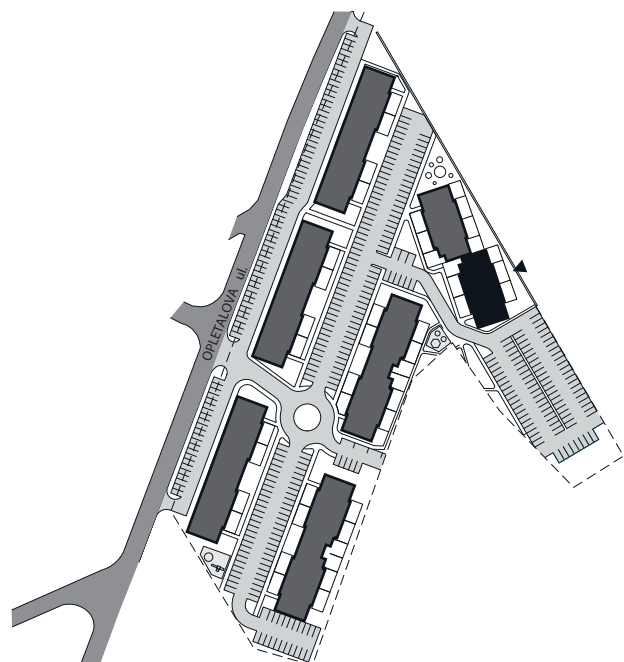

Zobrazenie má informatívny charakter. Kuchynská linka nie je súčasťou dodávky.

PÔDORYS BYTU

LEGENDA MIESTNOSTÍ

Miestnosť	Názov miestnosti	Plocha v m <sup>2</sup>
1	vstupný priestor	3,86 m <sup>2</sup>
2	hygiena	7,15 m <sup>2</sup>
3	izba	17,07 m <sup>2</sup>
4	kuchynský kút	8,50 m <sup>2</sup>
5	obývacia izba	25,02 m <sup>2</sup>
č. 109	pivnica	1,79 m <sup>2</sup>
č. 203	komora	1,25 m <sup>2</sup>
Podlahová plocha bytu		<b>64,64 m<sup>2</sup></b>
6	loggia	3,91 m <sup>2</sup>

Rez

Umiestnenie bytu v bytovom dome.

Situácia

Umiestnenie bytového domu na pozemku.

Pôdorys

Umiestnenie bytu v pôdoryse podlažia.

Zobrazenie má informatívny charakter.

Umiestnenie komory v pôdoryse podlažia.

Umiestnenie pivničky v pôdoryse 1. nadzemného podlažia.