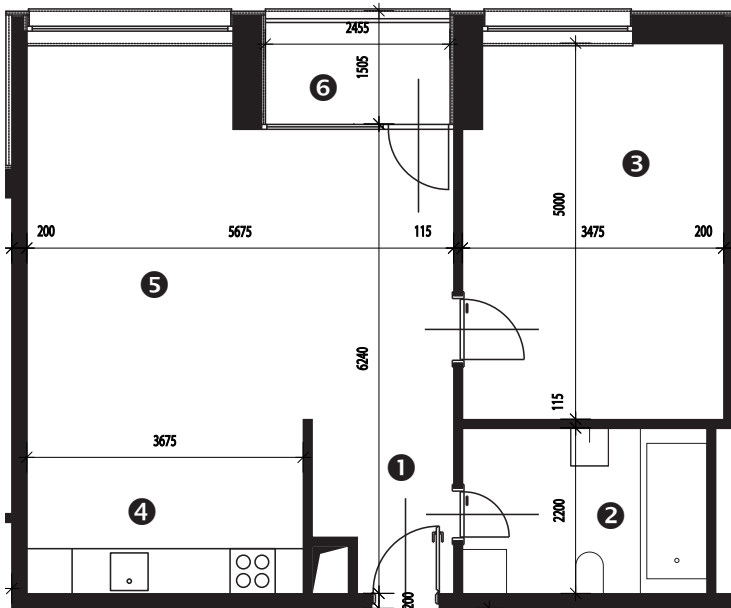

Zobrazenie má informatívny charakter. Kuchynská linka nie je súčasťou dodávky.

PÔDORYS BYTU

LEGENDA MIESTNOSTÍ

Miestnosť	Názov miestnosti	Plocha v m <sup>2</sup>
1	vstupný priestor	3,86 m <sup>2</sup>
2	hygiena	7,15 m <sup>2</sup>
3	izba	17,07 m <sup>2</sup>
4	kuchynský kút	8,50 m <sup>2</sup>
5	obývacia izba	25,02 m <sup>2</sup>
č. 109	pivnica	1,79 m <sup>2</sup>
č. 203	komora	1,25 m <sup>2</sup>
Podlahová plocha bytu		<b>64,64 m<sup>2</sup></b>
6	loggia	3,91 m <sup>2</sup>

Rez

Umiestnenie bytu v bytovom dome.

Situácia

Umiestnenie bytového domu na pozemku.

Pôdorys

Umiestnenie bytu v pôdoryse podlažia.

Zobrazenie má informatívny charakter.

Umiestnenie komory v pôdoryse podlažia.

Umiestnenie pivničky v pôdoryse 1. nadzemného podlažia.