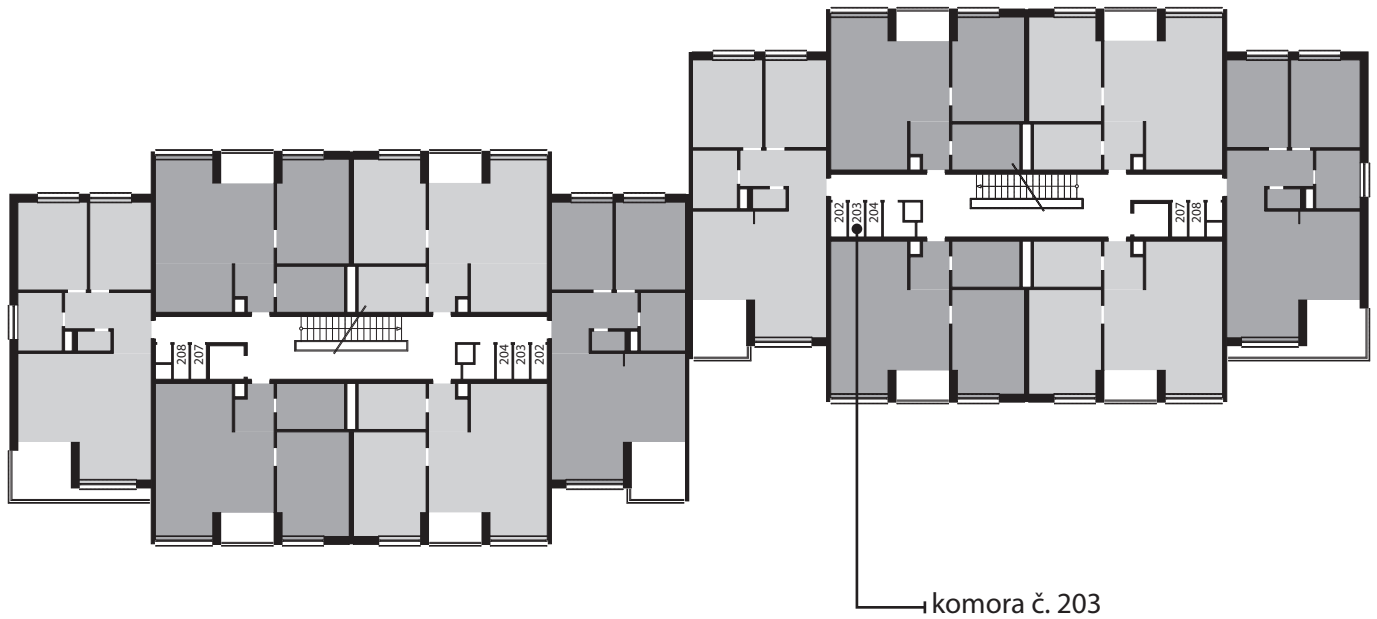

Zobrazenie má informatívny charakter. Kuchynská linka nie je súčasťou dodávky.

PÔDORYS BYTU

LEGENDA MIESTNOSTÍ

Miestnosť	Názov miestnosti	Plocha v m <sup>2</sup>
1	vstupný priestor	3,86 m <sup>2</sup>
2	hygiena	7,15 m <sup>2</sup>
3	izba	17,07 m <sup>2</sup>
4	kuchynský kút	8,50 m <sup>2</sup>
5	obývacia izba	25,02 m <sup>2</sup>
č. 109	pivnica	1,79 m <sup>2</sup>
č. 203	komora	1,25 m <sup>2</sup>
Podlahová plocha bytu		<b>64,64 m<sup>2</sup></b>
6	loggia	3,91 m <sup>2</sup>

Rez

Umiestnenie bytu v bytovom dome.

Situácia

Umiestnenie bytového domu na pozemku.

Pôdorys

Umiestnenie bytu v pôdoryse podlažia.

Zobrazenie má informatívny charakter.

Umiestnenie komory v pôdoryse podlažia.

Umiestnenie pivničky v pôdoryse 1. nadzemného podlažia.