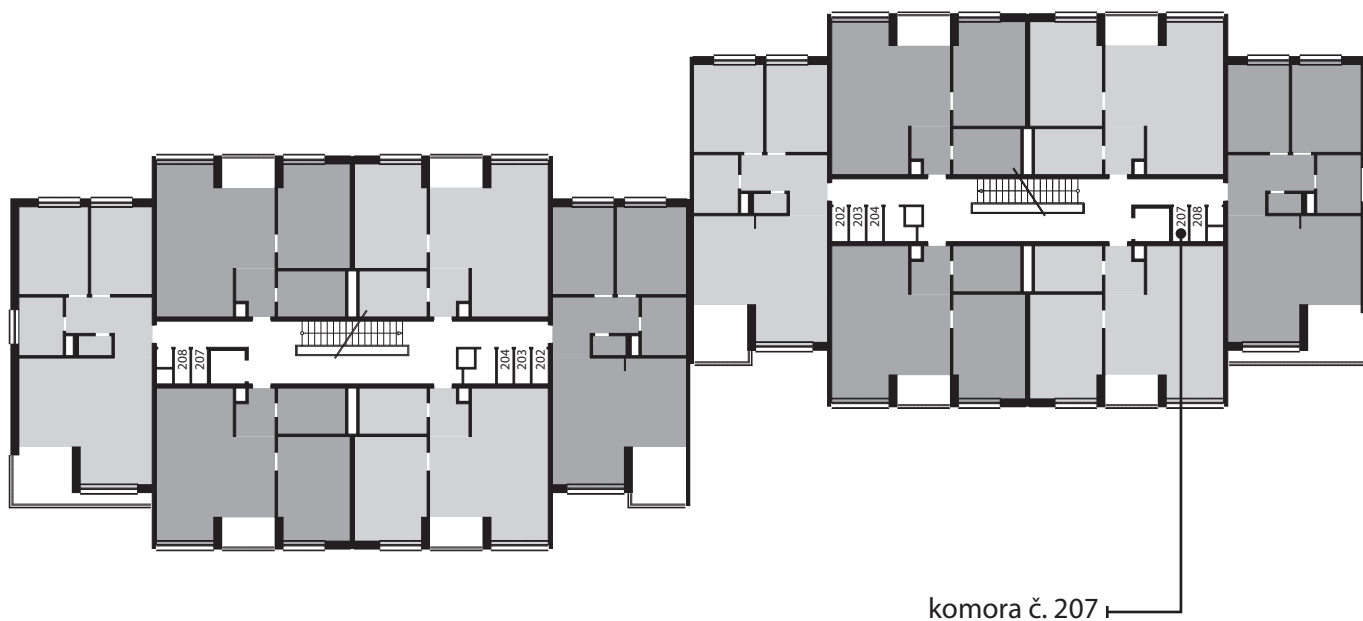

Zobrazenie má informatívny charakter. Kuchynská linka nie je súčasťou dodávky.

**PÔDORYS BYTU****LEGENDA MIESTNOSTÍ**

Miestnosť	Názov miestnosti	Plocha v m <sup>2</sup>
1	vstupný priestor	3,86 m <sup>2</sup>
2	hygiena	7,15 m <sup>2</sup>
3	izba	17,07 m <sup>2</sup>
4	kuchynský kút	8,50 m <sup>2</sup>
5	obývacia izba	25,02 m <sup>2</sup>
č. 110	pivnica	1,79 m <sup>2</sup>
č. 207	komora	1,25 m <sup>2</sup>
Podlahová plocha bytu		<b>64,64 m<sup>2</sup></b>
6	loggia	3,91 m <sup>2</sup>

**Rez**

Umiestnenie bytu v bytovom dome.

**Situácia**

Umiestnenie bytového domu na pozemku.

**Pôdorys**

Umiestnenie bytu v pôdoryse podlažia.

Zobrazenie má informatívny charakter.

Umiestnenie komory v pôdoryse podlažia.

Umiestnenie pivničnej kobky v pôdoryse 1. nadzemného podlažia.