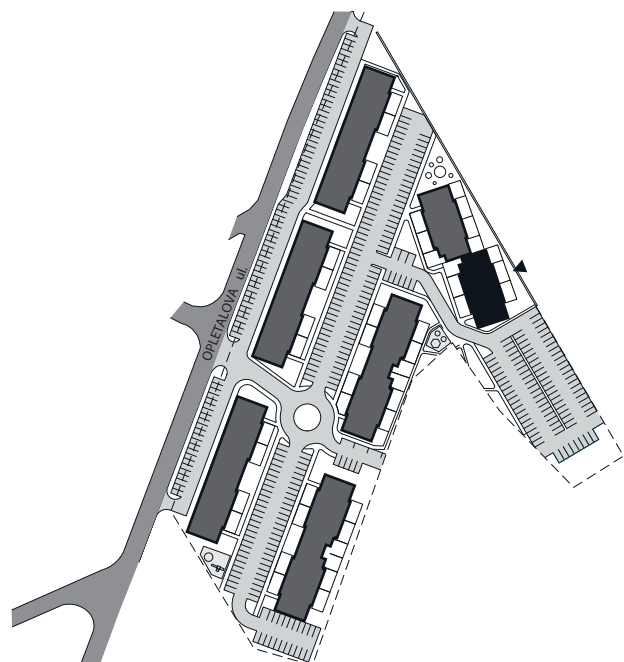

Zobrazenie má informatívny charakter. Kuchynská linka nie je súčasťou dodávky.

**PÔDORYS BYTU****LEGENDA MIESTNOSTÍ**

Miestnosť	Názov miestnosti	Plocha v m <sup>2</sup>
1	vstupný priestor	3,86 m <sup>2</sup>
2	hygiena	7,15 m <sup>2</sup>
3	izba	17,07 m <sup>2</sup>
4	kuchynský kút	8,50 m <sup>2</sup>
5	obývacia izba	25,02 m <sup>2</sup>
č. 110	pivnica	1,79 m <sup>2</sup>
č. 207	komora	1,25 m <sup>2</sup>
Podlahová plocha bytu		<b>64,64 m<sup>2</sup></b>
6	loggia	3,91 m <sup>2</sup>

**Rez**

Umiestnenie bytu v bytovom dome.

**Situácia**

Umiestnenie bytového domu na pozemku.

**Pôdorys**

Umiestnenie bytu v pôdoryse podlažia.

Zobrazenie má informatívny charakter.

Umiestnenie komory v pôdoryse podlažia.

Umiestnenie pivničnej kobky v pôdoryse 1. nadzemného podlažia.