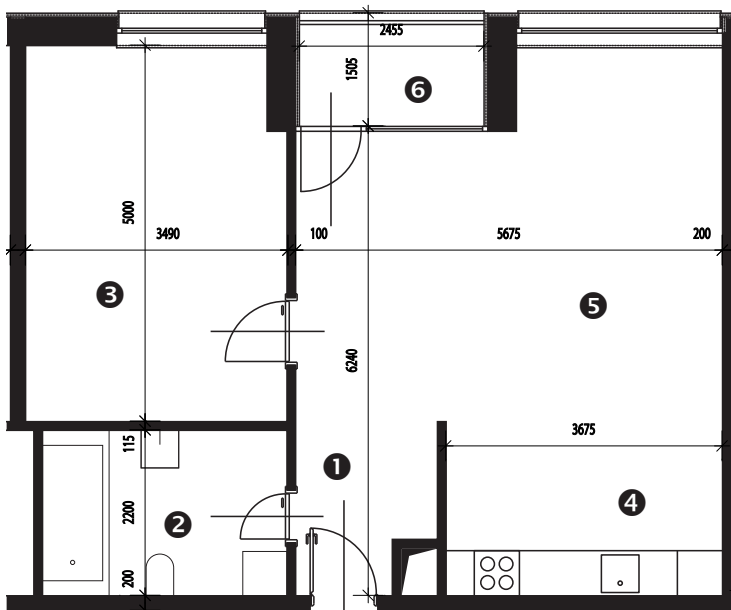

Zobrazenie má informatívny charakter. Kuchynská linka nie je súčasťou dodávky.

**PÔDORYS BYTU****LEGENDA MIESTNOSTÍ**

Miestnosť	Názov miestnosti	Plocha v m <sup>2</sup>
1	vstupný priestor	3,86 m <sup>2</sup>
2	hygiena	7,15 m <sup>2</sup>
3	izba	17,07 m <sup>2</sup>
4	kuchynský kút	8,50 m <sup>2</sup>
5	obývacia izba	25,02 m <sup>2</sup>
č. 110	pivnica	1,79 m <sup>2</sup>
č. 207	komora	1,25 m <sup>2</sup>
Podlahová plocha bytu		<b>64,64 m<sup>2</sup></b>
6	loggia	3,91 m <sup>2</sup>

**Rez**

Umiestnenie bytu v bytovom dome.

**Situácia**

Umiestnenie bytového domu na pozemku.

**Pôdorys**

Umiestnenie bytu v pôdoryse podlažia.

Zobrazenie má informatívny charakter.

Umiestnenie komory v pôdoryse podlažia.

Umiestnenie pivničnej kobky v pôdoryse 1. nadzemného podlažia.