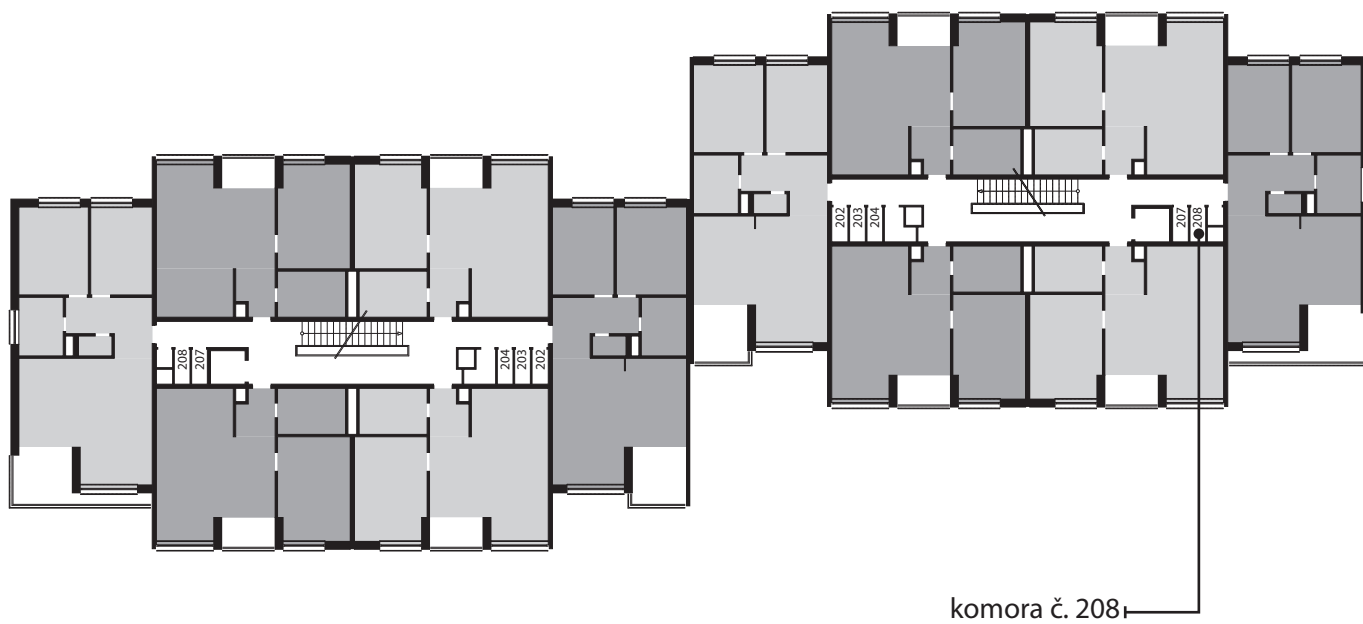

Zobrazenie má informatívny charakter. Kuchynská linka nie je súčasťou dodávky.

**LEGENDA MIESTNOSTÍ**

Miestnosť	Názov miestnosti	Plocha v m ²
1	vstupný priestor	9,31 m ²
2	izba	12,34 m ²
3	izba	13,94 m ²
4	kúpeľňa	5,93 m ²
5	wc	1,64 m ²
6	kuchynský kút	12,47 m ²
7	obývacia izba	20,81 m ²
č. 112	<i>pivnica</i>	1,79 m ²
č. 208	<i>komora</i>	1,25 m ²
Podlahová plocha bytu		79,48 m²
8	loggia	11,20 m ²

Rez

Umiestnenie bytu v bytovom dome.

**Pôdorys**

Umiestnenie bytu v pôdoryse podlažia.

**Situácia**

Umiestnenie bytového domu na pozemku.

Zobrazenie má informatívny charakter.

Umiestnenie komory v pôdoryse podlažia.

Umiestnenie pivničnej kobky v pôdoryse 1. nadzemného podlažia.