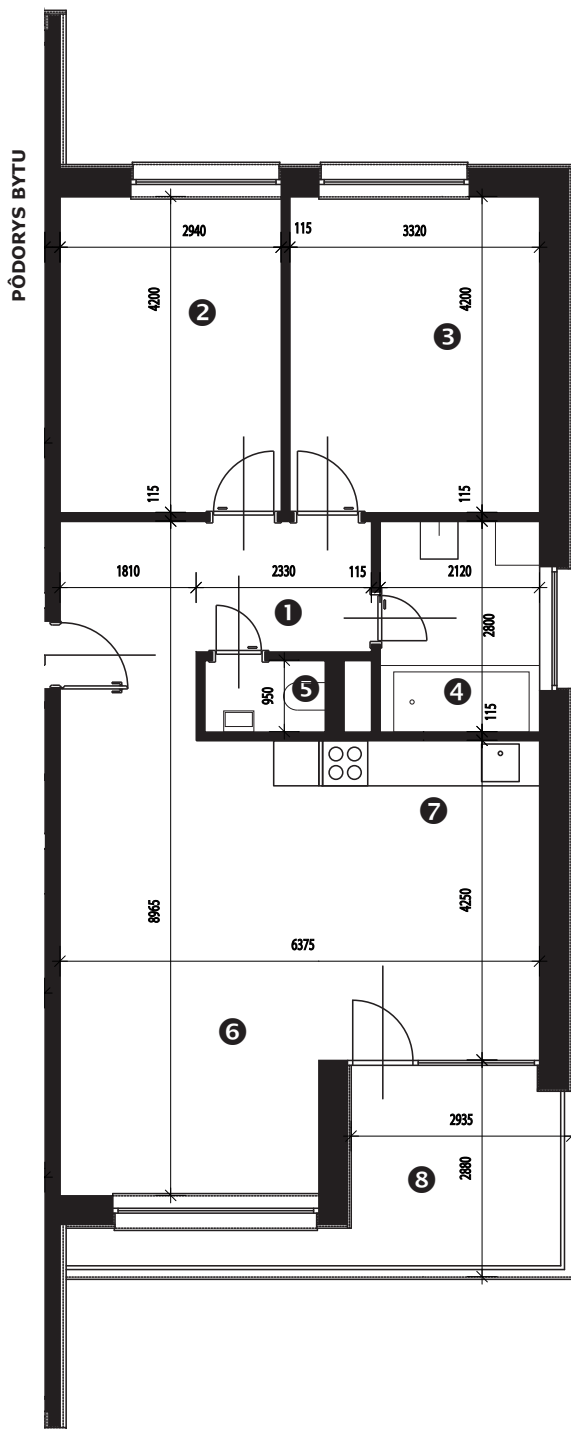

Zobrazenie má informatívny charakter. Kuchynská linka nie je súčasťou dodávky.

**LEGENDA MIESTNOSTÍ**

Miestnosť	Názov miestnosti	Plocha v m ²
1	vstupný priestor	9,31 m ²
2	izba	12,34 m ²
3	izba	13,94 m ²
4	kúpeľňa	5,93 m ²
5	wc	1,64 m ²
6	kuchynský kút	12,47 m ²
7	obývacia izba	20,81 m ²
č. 112	<i>pivnica</i>	1,79 m ²
č. 208	<i>komora</i>	1,25 m ²
Podlahová plocha bytu		79,48 m²
8	loggia	11,20 m ²

Rez

Umiestnenie bytu v bytovom dome.

**Pôdorys**

Umiestnenie bytu v pôdoryse podlažia.

**Situácia**

Umiestnenie bytového domu na pozemku.

Zobrazenie má informatívny charakter.

Umiestnenie komory v pôdoryse podlažia.

Umiestnenie pivničnej kobky v pôdoryse 1. nadzemného podlažia.