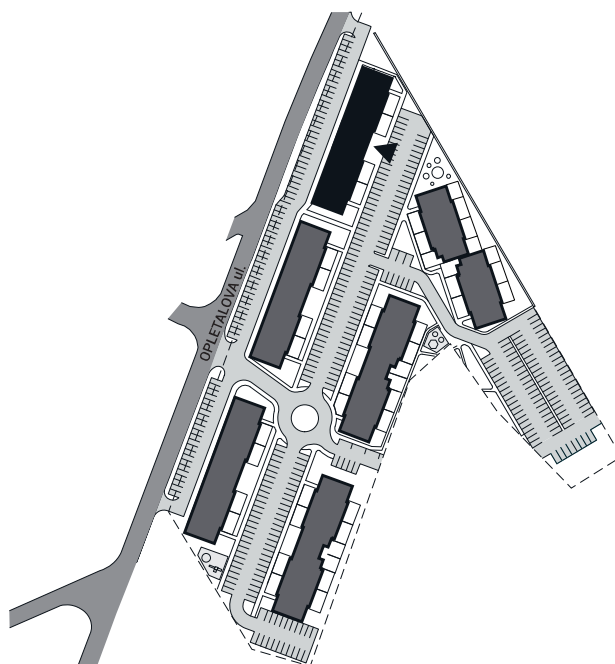

Zobrazenie má informatívny charakter. Kuchynská linka nie je súčasťou dodávky.

PÔDORYS BYTU

LEGENDA MIESTNOSTÍ

Miestnosť	Názov miestnosti	Plocha v m ²
1	vstupný priestor	3,86 m ²
2	hygiena	7,15 m ²
3	izba	13,47 m ²
4	kuchynský kút	8,50 m ²
5	obývacia izba	21,88 m ²
č. 103	pivnica	1,83 m ²
č. 126	komora	1,25 m ²
Podlahová plocha bytu		57,94 m²
6	predzáhradka	50,70 m ²

Rez

Umiestnenie bytu v bytovom dome.

Situácia

Umiestnenie bytového domu na pozemku.

Pôdorys

Umiestnenie bytu v pôdoryse podlažia.

Zobrazenie má informatívny charakter.

Umiestnenie komory v pôdoryse podlažia.

Umiestnenie pivničnej kobky v pôdoryse 1. nadzemného podlažia.