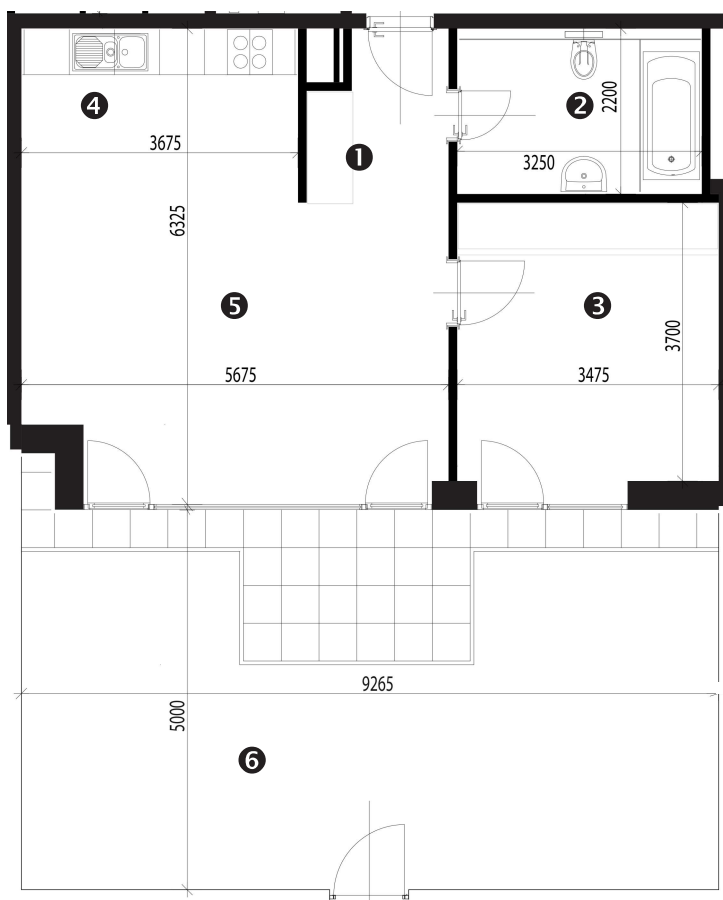

Zobrazenie má informatívny charakter. Kuchynská linka nie je súčasťou dodávky.

PÔDORYS BYTU

LEGENDA MIESTNOSTÍ

Miestnosť	Názov miestnosti	Plocha v m ²
1	vstupný priestor	3,86 m ²
2	hygiena	7,15 m ²
3	izba	13,47 m ²
4	kuchynský kút	8,50 m ²
5	obývacia izba	21,88 m ²
č. 103	pivnica	1,83 m ²
č. 126	komora	1,25 m ²
Podlahová plocha bytu		57,94 m²
6	predzáhradka	50,70 m ²

Rez

Umiestnenie bytu v bytovom dome.

Situácia

Umiestnenie bytového domu na pozemku.

Pôdorys

Umiestnenie bytu v pôdoryse podlažia.

Zobrazenie má informatívny charakter.

Umiestnenie komory v pôdoryse podlažia.

Umiestnenie pivničnej kobky v pôdoryse 1. nadzemného podlažia.