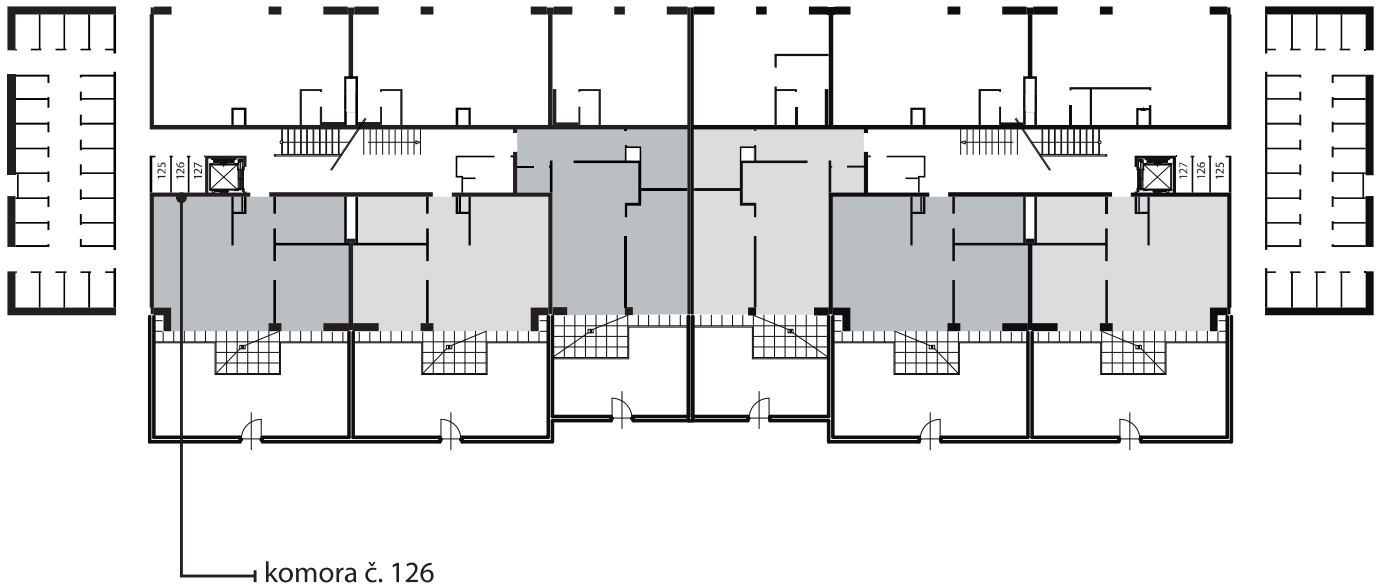

Zobrazenie má informatívny charakter. Kuchynská linka nie je súčasťou dodávky.

PÔDORYS BYTU

LEGENDA MIESTNOSTÍ

Miestnosť	Názov miestnosti	Plocha v m ²
1	vstupný priestor	3,86 m ²
2	hygiena	7,15 m ²
3	izba	13,47 m ²
4	kuchynský kút	8,50 m ²
5	obývacia izba	21,88 m ²
č. 103	pivnica	1,83 m ²
č. 126	komora	1,25 m ²
Podlahová plocha bytu		57,94 m²
6	predzáhradka	50,70 m ²

Rez

Umiestnenie bytu v bytovom dome.

Situácia

Umiestnenie bytového domu na pozemku.

Pôdorys

Umiestnenie bytu v pôdoryse podlažia.

Zobrazenie má informatívny charakter.

Umiestnenie komory v pôdoryse podlažia.

Umiestnenie pivničnej kobky v pôdoryse 1. nadzemného podlažia.