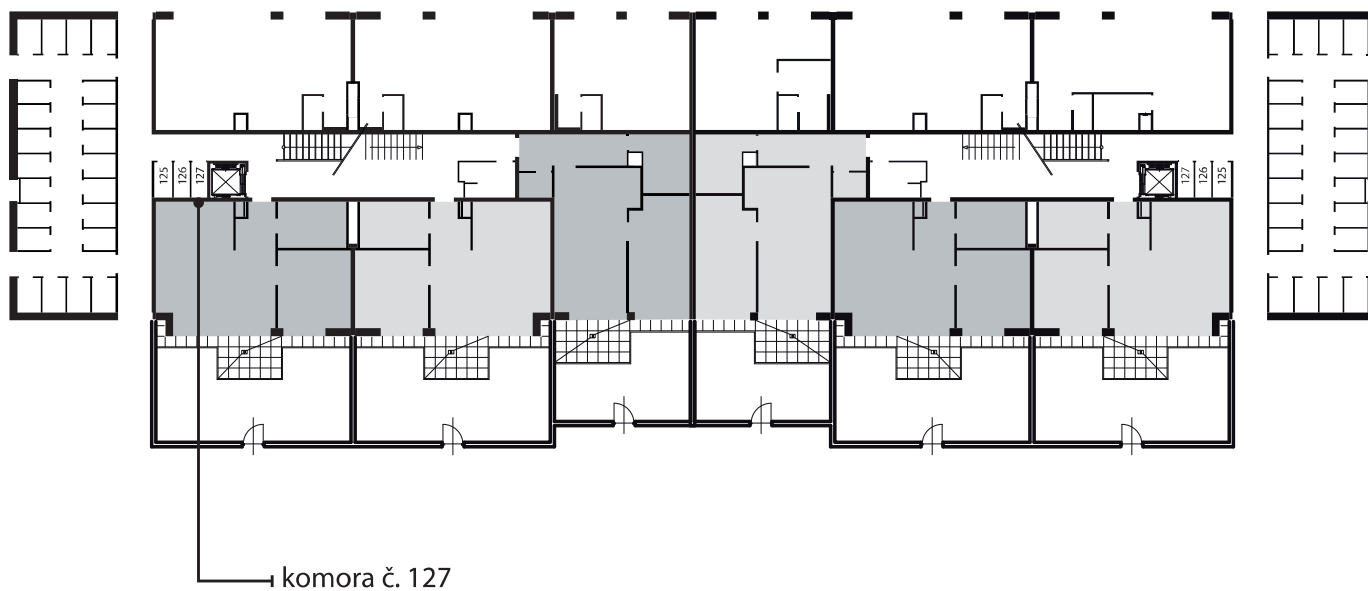

## LEGENDA MIESTNOSTÍ

Miestnosť	Názov miestnosti	Plocha v m <sup>2</sup>
1	vstupný priestor	3,86 m <sup>2</sup>
2	hygiena	7,15 m <sup>2</sup>
3	izba	13,47 m <sup>2</sup>
4	kuchynský kút	8,50 m <sup>2</sup>
5	obývacia izba	21,88 m <sup>2</sup>
č. 104	pivnica	1,79 m <sup>2</sup>
č. 127	komora	1,25 m <sup>2</sup>
Podlahová plocha bytu		<b>57,90 m<sup>2</sup></b>
6	predzáhradka	50,69 m <sup>2</sup>

## Rez

Umiestnenie bytu v bytovom dome.

## Situácia

Umiestnenie bytového domu na pozemku.

## Pôdorys

Umiestnenie bytu v pôdoryse podlažia.

Zobrazenie má informatívny charakter.

Umiestnenie komory v pôdoryse podlažia.

Umiestnenie pivničnej kobky v pôdoryse 1. nadzemného podlažia.