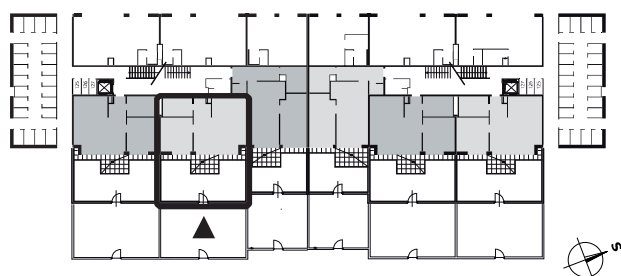

## LEGENDA MIESTNOSTÍ

Miestnosť	Názov miestnosti	Plocha v m <sup>2</sup>
1	vstupný priestor	3,86 m <sup>2</sup>
2	hygiena	7,15 m <sup>2</sup>
3	izba	13,47 m <sup>2</sup>
4	kuchynský kút	8,50 m <sup>2</sup>
5	obývacia izba	21,88 m <sup>2</sup>
č. 104	pivnica	1,79 m <sup>2</sup>
č. 127	komora	1,25 m <sup>2</sup>
Podlahová plocha bytu		<b>57,90 m<sup>2</sup></b>
6	predzáhradka	50,69 m <sup>2</sup>

## Rez

Umiestnenie bytu v bytovom dome.

## Situácia

Umiestnenie bytového domu na pozemku.

## Pôdorys

Umiestnenie bytu v pôdoryse podlažia.

Zobrazenie má informatívny charakter.

Umiestnenie komory v pôdoryse podlažia.

Umiestnenie pivničnej kobky v pôdoryse 1. nadzemného podlažia.