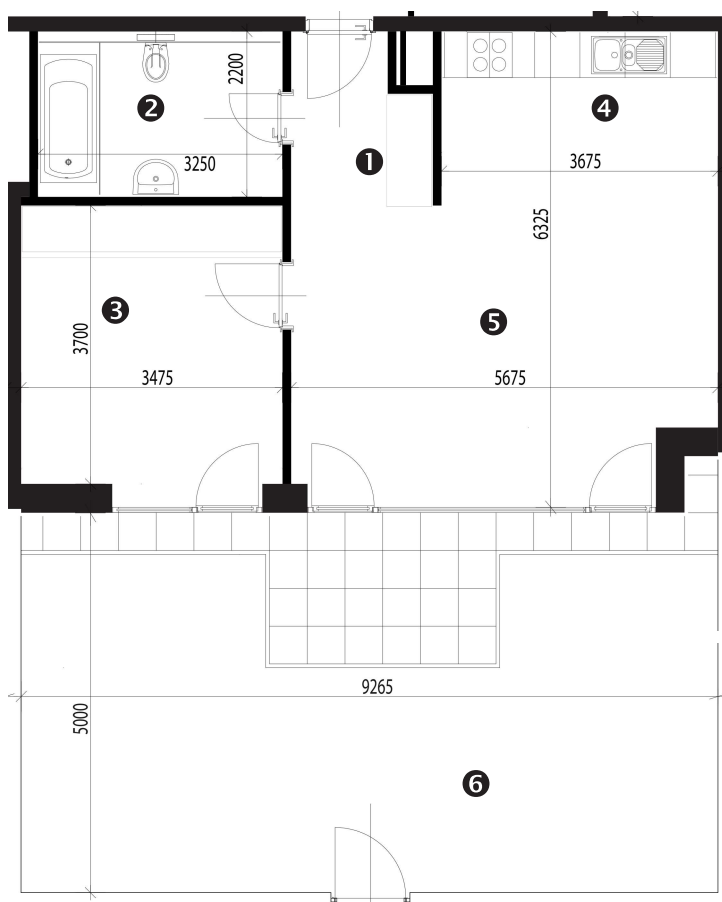

Zobrazenie má informatívny charakter. Kuchynská linka nie je súčasťou dodávky.

## LEGENDA MIESTNOSTÍ

Miestnosť	Názov miestnosti	Plocha v m <sup>2</sup>
1	vstupný priestor	3,86 m <sup>2</sup>
2	hygiena	7,15 m <sup>2</sup>
3	izba	13,47 m <sup>2</sup>
4	kuchynský kút	8,50 m <sup>2</sup>
5	obývacia izba	21,88 m <sup>2</sup>
č. 104	pivnica	1,79 m <sup>2</sup>
č. 127	komora	1,25 m <sup>2</sup>
Podlahová plocha bytu		<b>57,90 m<sup>2</sup></b>
6	predzáhradka	50,69 m <sup>2</sup>

## Rez

Umiestnenie bytu v bytovom dome.

## Pôdorys

Umiestnenie bytu v pôdoryse podlažia.

Zobrazenie má informatívny charakter.

Umiestnenie komory v pôdoryse podlažia.

Umiestnenie pivničnej kobky v pôdoryse 1. nadzemného podlažia.