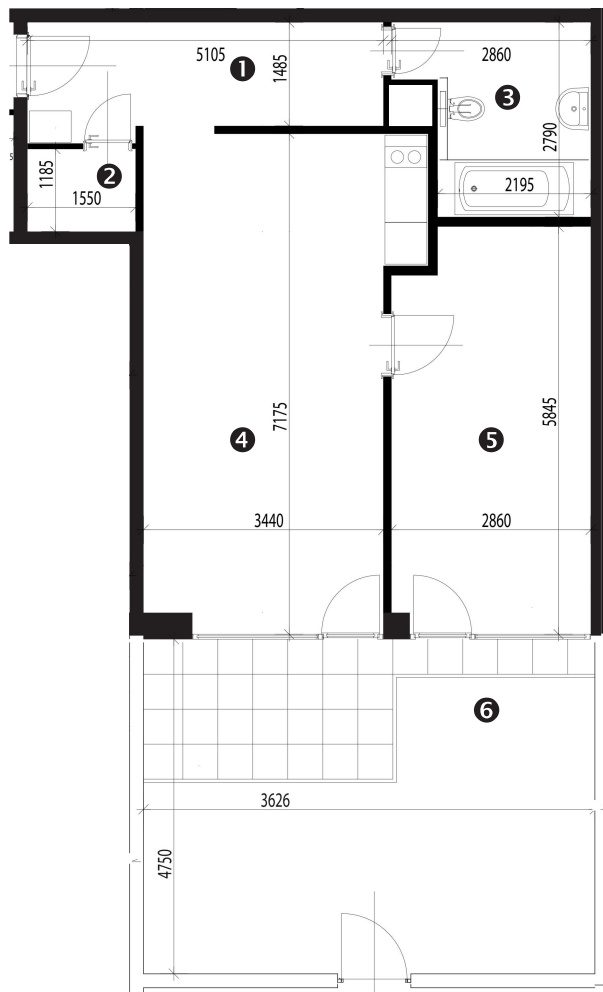

Zobrazenie má informatívny charakter. Kuchynská linka nie je súčasťou dodávky.

PÔDORYS

LEGENDA MIESTNOSTÍ

Miestnosť	Názov miestnosti	Plocha v m ²
1	vstupný priestor	7,96 m ²
2	sklad	1,83 m ²
3	hygiena	6,66 m ²
4	kancelária	25,78 m ²
5	kancelária	16,16 m ²
Podlahová plocha bytu		58,39 m²
6	predzáhradka	26,62 m ²

Rez

Umiestnenie v bytovom dome.

Situácia

Umiestnenie bytového domu na pozemku.

Pôdorys

Umiestnenie v pôdoryse podlažia.