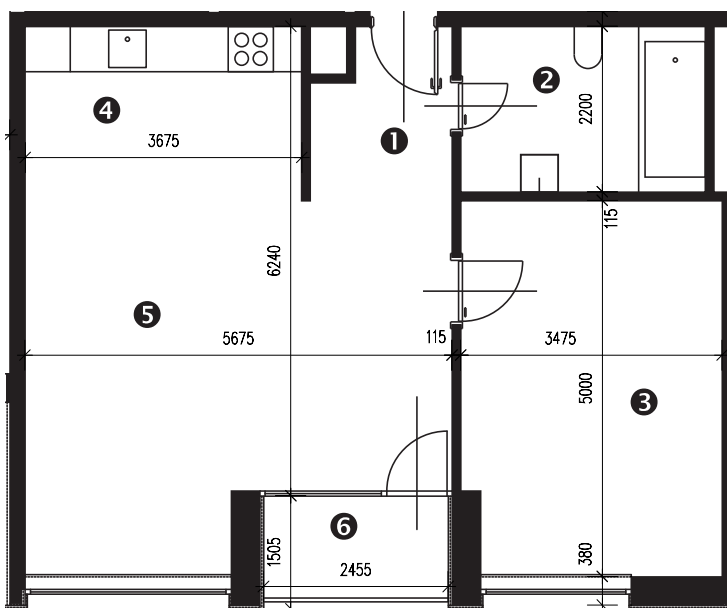

Zobrazenie má informatívny charakter. Kuchynská linka nie je súčasťou dodávky.

PÔDORYS BYTU

LEGENDA MIESTNOSTÍ

Miestnosť	Názov miestnosti	Plocha v m ²
1	vstupný priestor	3,86 m ²
2	hygiena	7,15 m ²
3	izba	17,07 m ²
4	kuchynský kút	8,50 m ²
5	obývacia izba	25,02 m ²
Podlahová plocha bytu		61,60 m²
6	logia	3,91 m ²

Rez

Umiestnenie bytu v bytovom dome.

Situácia

Umiestnenie bytového domu na pozemku.

Pôdorys

Umiestnenie bytu v pôdoryse podlažia.