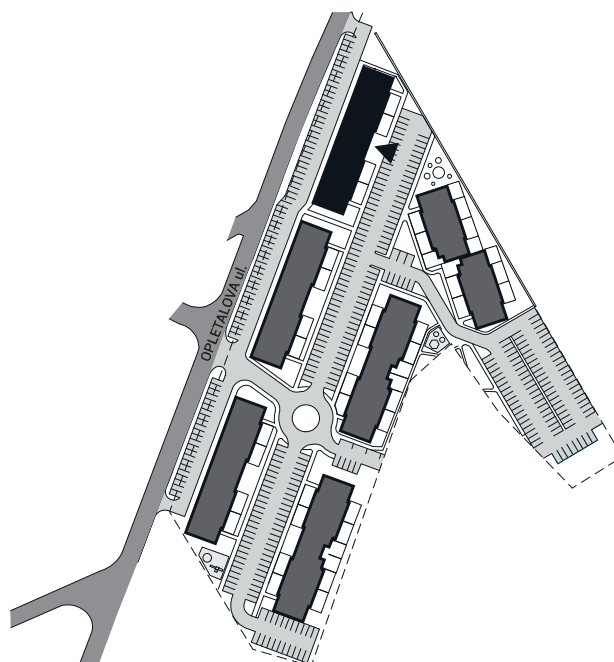

Zobrazenie má informatívny charakter. Kuchynská linka nie je súčasťou dodávky.

PÔDORYS BYTU

LEGENDA MIESTNOSTÍ

Miestnosť	Názov miestnosti	Plocha v m ²
1	vstupný priestor	3,86 m ²
2	hygiena	7,15 m ²
3	izba	17,07 m ²
4	kuchynský kút	8,50 m ²
5	obývacia izba	25,02 m ²
č. 105	pivnica	1,79 m ²
č. 204	komora	1,25 m ²
Podlahová plocha bytu		64,64 m²
6	loggia	3,91 m ²

Rez

Umiestnenie bytu v bytovom dome.

Situácia

Umiestnenie bytového domu na pozemku.

Pôdorys

Umiestnenie bytu v pôdoryse podlažia.

Zobrazenie má informatívny charakter.

Umiestnenie komory v pôdoryse podlažia.

Umiestnenie pivničnej kobky v pôdoryse 1. nadzemného podlažia.