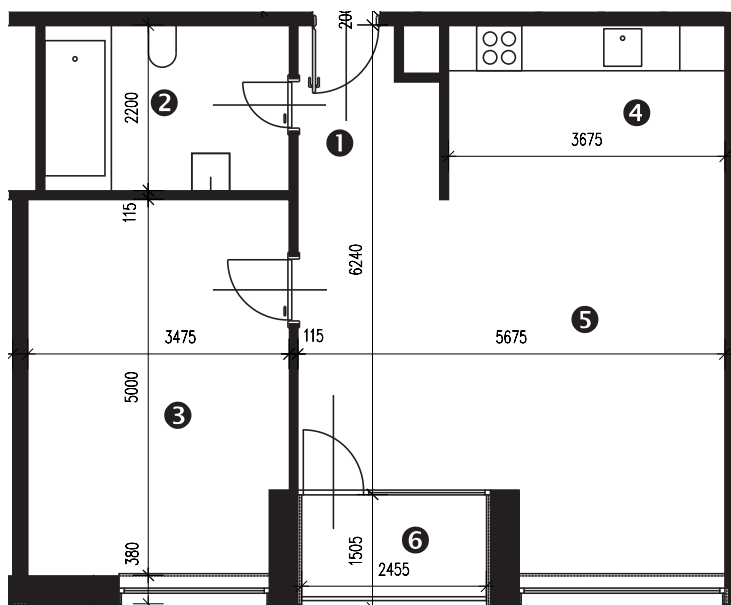

Zobrazenie má informatívny charakter. Kuchynská linka nie je súčasťou dodávky.

PÔDORYS BYTU

LEGENDA MIESTNOSTÍ

Miestnosť	Názov miestnosti	Plocha v m ²
1	vstupný priestor	3,86 m ²
2	hygiena	7,15 m ²
3	izba	17,07 m ²
4	kuchynský kút	8,50 m ²
5	obývacia izba	25,02 m ²
č. 105	pivnica	1,79 m ²
č. 204	komora	1,25 m ²
Podlahová plocha bytu		64,64 m²
6	loggia	3,91 m ²

Rez

Umiestnenie bytu v bytovom dome.

Situácia

Umiestnenie bytového domu na pozemku.

Pôdorys

Umiestnenie bytu v pôdoryse podlažia.

Zobrazenie má informatívny charakter.

Umiestnenie komory v pôdoryse podlažia.

Umiestnenie pivničnej kobky v pôdoryse 1. nadzemného podlažia.