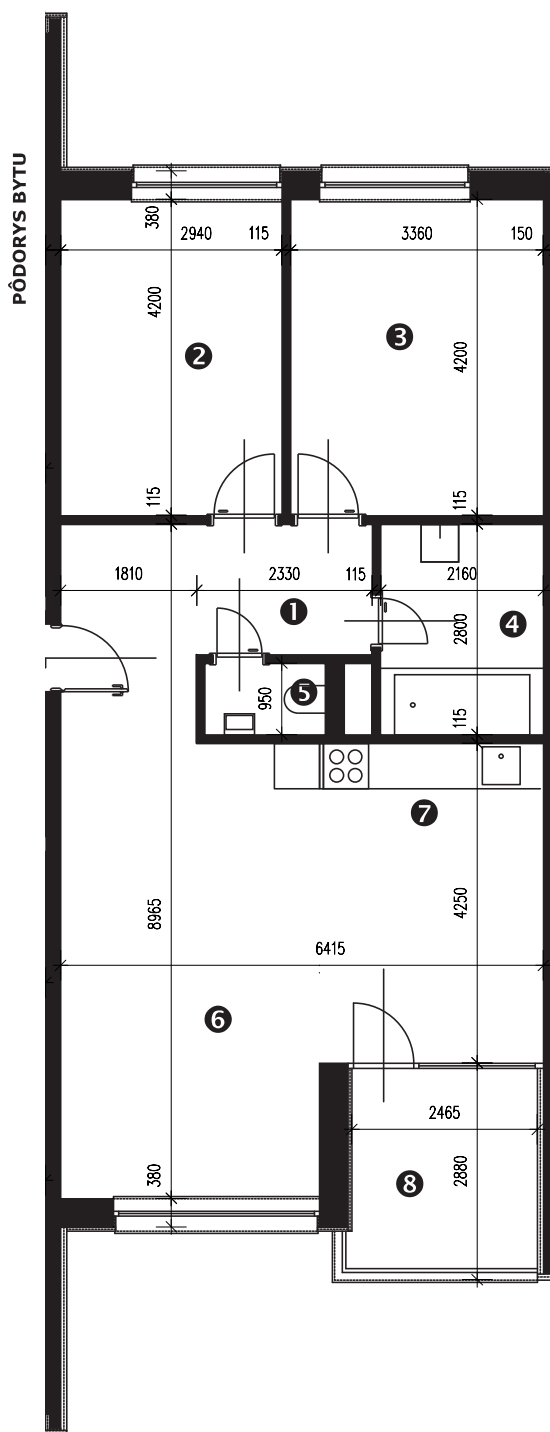

Zobrazenie má informatívny charakter. Kuchynská linka nie je súčasťou dodávky.

0
5
mierka 1:100 (1cm = 1m)

LEGENDA MIESTNOSTÍ

Miestnosť	Názov miestnosti	Plocha v m ²
1	vstupný priestor	9,31 m ²
2	izba	12,34 m ²
3	izba	14,11 m ²
4	kúpeľňa	6,04 m ²
5	wc	1,64 m ²
6	kuchynský kút	12,64 m ²
7	obývacia izba	20,81 m ²
č. 106	<i>pivnica</i>	1,79 m ²
č. 202	<i>komora</i>	1,29 m ²
Podlahová plocha bytu		79,97 m²
8	logia	7,52 m ²

Rez

Umiestnenie bytu v bytovom dome.

**Pôdorys**

Umiestnenie bytu v pôdoryse podlažia.

**Situácia**

Umiestnenie bytového domu na pozemku.

Zobrazenie má informatívny charakter.

Umiestnenie komory v pôdoryse podlažia.

Umiestnenie pivničnej kobky v pôdoryse 1. nadzemného podlažia.