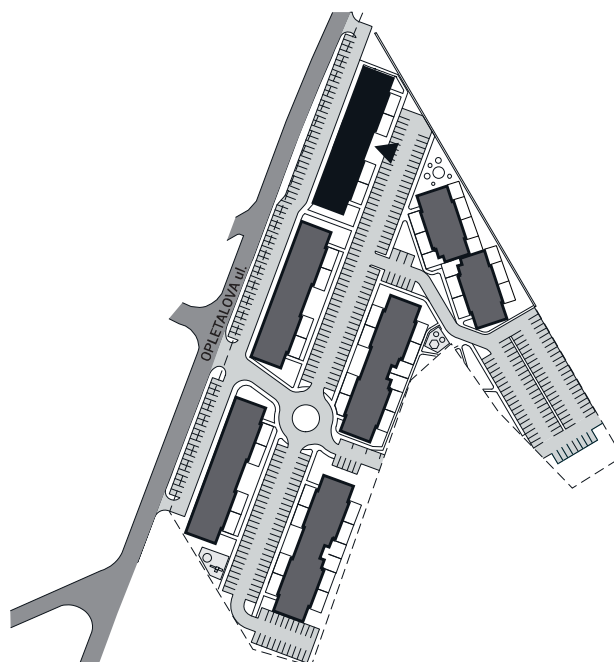

Zobrazenie má informatívny charakter. Kuchynská linka nie je súčasťou dodávky.

PÔDORYS BYTU

LEGENDA MIESTNOSTÍ

Miestnosť	Názov miestnosti	Plocha v m ²
1	vstupný priestor	3,86 m ²
2	hygiena	7,15 m ²
3	izba	17,07 m ²
4	kuchynský kút	8,50 m ²
5	obývacia izba	25,02 m ²
č. 107	pivnica	1,55 m ²
č. 203	komora	1,25 m ²
Podlahová plocha bytu		64,40 m²
6	loggia	3,91 m ²

Rez

Umiestnenie bytu v bytovom dome.

Situácia

Umiestnenie bytového domu na pozemku.

Pôdorys

Umiestnenie bytu v pôdoryse podlažia.

Zobrazenie má informatívny charakter.

Umiestnenie komory v pôdoryse podlažia.

Umiestnenie pivničnej kobky v pôdoryse 1. nadzemného podlažia.