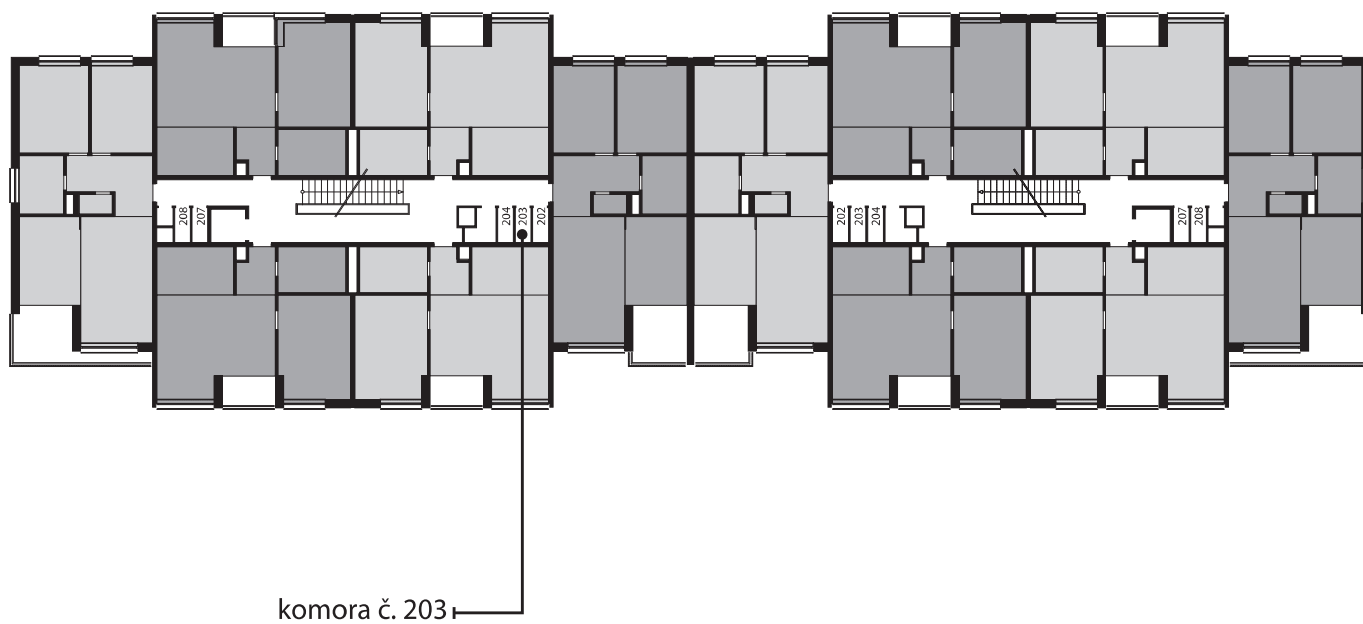

Zobrazenie má informatívny charakter. Kuchynská linka nie je súčasťou dodávky.

PÔDORYS BYTU

LEGENDA MIESTNOSTÍ

Miestnosť	Názov miestnosti	Plocha v m ²
1	vstupný priestor	3,86 m ²
2	hygiena	7,15 m ²
3	izba	17,07 m ²
4	kuchynský kút	8,50 m ²
5	obývacia izba	25,02 m ²
č. 107	pivnica	1,55 m ²
č. 203	komora	1,25 m ²
Podlahová plocha bytu		64,40 m²
6	loggia	3,91 m ²

Rez

Umiestnenie bytu v bytovom dome.

Situácia

Umiestnenie bytového domu na pozemku.

Pôdorys

Umiestnenie bytu v pôdoryse podlažia.

Zobrazenie má informatívny charakter.

Umiestnenie komory v pôdoryse podlažia.

Umiestnenie pivničnej kobky v pôdoryse 1. nadzemného podlažia.