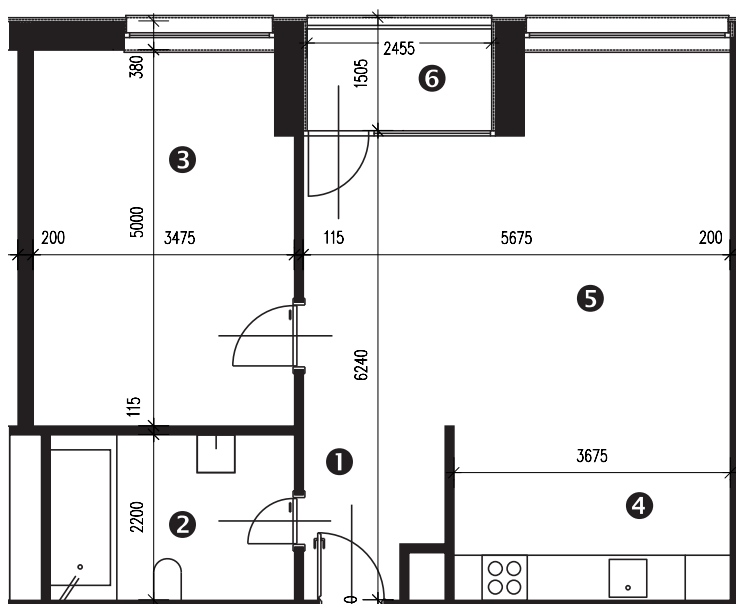

Zobrazenie má informatívny charakter. Kuchynská linka nie je súčasťou dodávky.

PÔDORYS BYTU

LEGENDA MIESTNOSTÍ

Miestnosť	Názov miestnosti	Plocha v m ²
1	vstupný priestor	3,86 m ²
2	hygiena	7,15 m ²
3	izba	17,07 m ²
4	kuchynský kút	8,50 m ²
5	obývacia izba	25,02 m ²
č. 107	pivnica	1,55 m ²
č. 203	komora	1,25 m ²
Podlahová plocha bytu		64,40 m²
6	loggia	3,91 m ²

Rez

Umiestnenie bytu v bytovom dome.

Situácia

Umiestnenie bytového domu na pozemku.

Pôdorys

Umiestnenie bytu v pôdoryse podlažia.

Zobrazenie má informatívny charakter.

Umiestnenie komory v pôdoryse podlažia.

Umiestnenie pivničnej kobky v pôdoryse 1. nadzemného podlažia.