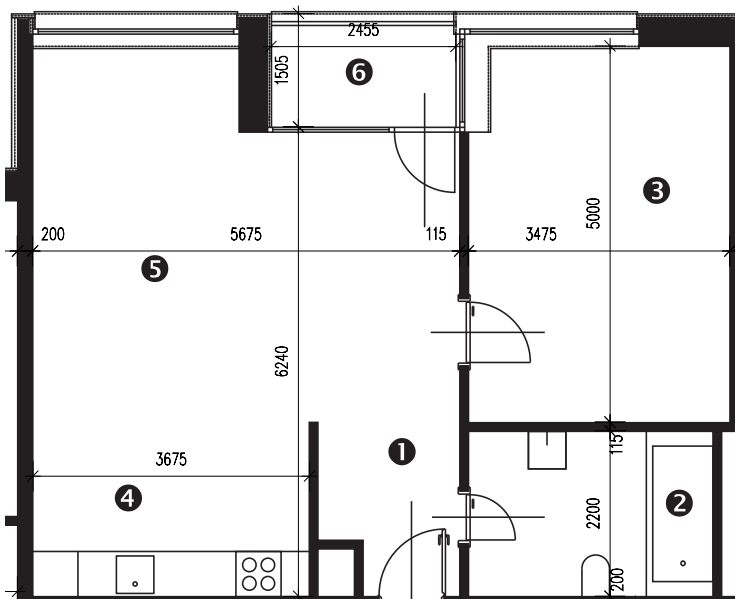

Zobrazenie má informatívny charakter. Kuchynská linka nie je súčasťou dodávky.

PÔDORYS BYTU

LEGENDA MIESTNOSTÍ

Miestnosť	Názov miestnosti	Plocha v m ²
1	vstupný priestor	3,86 m ²
2	hygiena	7,15 m ²
3	izba	17,07 m ²
4	kuchynský kút	8,50 m ²
5	obývacia izba	25,02 m ²
č. 207	komora	1,25 m ²
Podlahová plocha bytu		62,85 m²
6	loggia	3,91 m ²

Rez

Umiestnenie bytu v bytovom dome.

Situácia

Umiestnenie bytového domu na pozemku.

Pôdorys

Umiestnenie bytu v pôdoryse podlažia.

Zobrazenie má informatívny charakter.

Umiestnenie komory v pôdoryse podlažia.

Umiestnenie pivničnej kobky v pôdoryse 1. nadzemného podlažia.