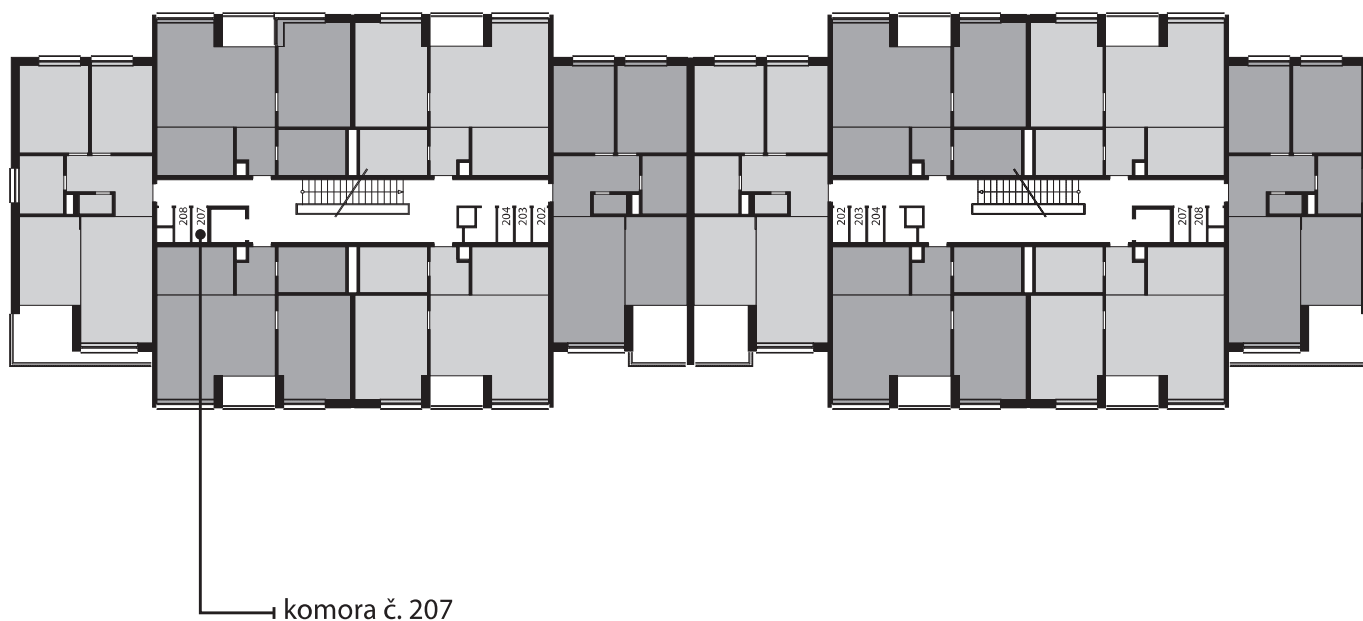

Zobrazenie má informatívny charakter. Kuchynská linka nie je súčasťou dodávky.

PÔDORYS BYTU

LEGENDA MIESTNOSTÍ

Miestnosť	Názov miestnosti	Plocha v m ²
1	vstupný priestor	3,86 m ²
2	hygiena	7,15 m ²
3	izba	17,07 m ²
4	kuchynský kút	8,50 m ²
5	obývacia izba	25,02 m ²
č. 207	komora	1,25 m ²
Podlahová plocha bytu		62,85 m²
6	loggia	3,91 m ²

Rez

Umiestnenie bytu v bytovom dome.

Situácia

Umiestnenie bytového domu na pozemku.

Pôdorys

Umiestnenie bytu v pôdoryse podlažia.

Zobrazenie má informatívny charakter.

Umiestnenie komory v pôdoryse podlažia.

Umiestnenie pivničnej kobky v pôdoryse 1. nadzemného podlažia.