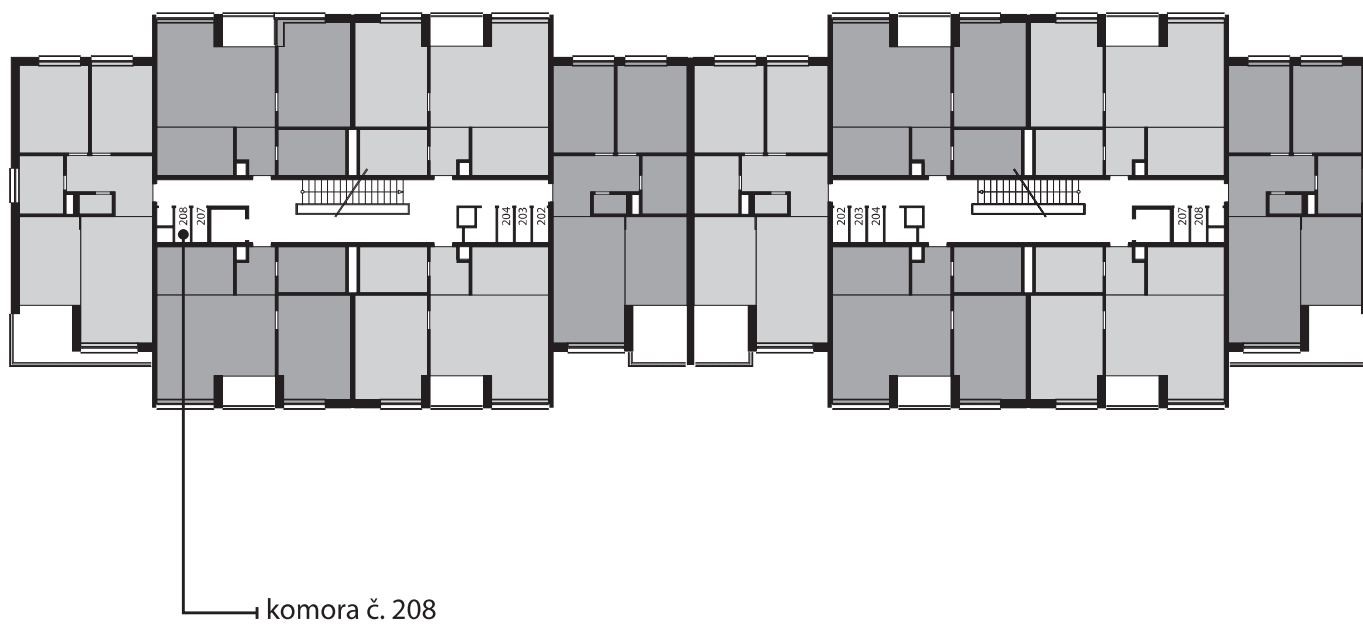

Zobrazenie má informatívny charakter. Kuchynská linka nie je súčasťou dodávky.

LEGENDA MIESTNOSTÍ

Miestnosť	Názov miestnosti	Plocha v m ²
1	vstupný priestor	9,31 m ²
2	izba	12,34 m ²
3	izba	13,94 m ²
4	kúpeľňa	5,93 m ²
5	wc	1,64 m ²
6	kuchynský kút	12,47 m ²
7	obývacia izba	20,81 m ²
č. 124	<i>pivnica</i>	1,55 m ²
č. 208	<i>komora</i>	1,25 m ²
Podlahová plocha bytu		79,24 m²
8	logia	11,20 m ²

Rez

Umiestnenie bytu v bytovom dome.

Pôdorys

Umiestnenie bytu v pôdoryse podlažia.

Situácia

Umiestnenie bytového domu na pozemku.

Zobrazenie má informatívny charakter.

Umiestnenie komory v pôdoryse podlažia.

Umiestnenie pivničnej kobky v pôdoryse 1. nadzemného podlažia.