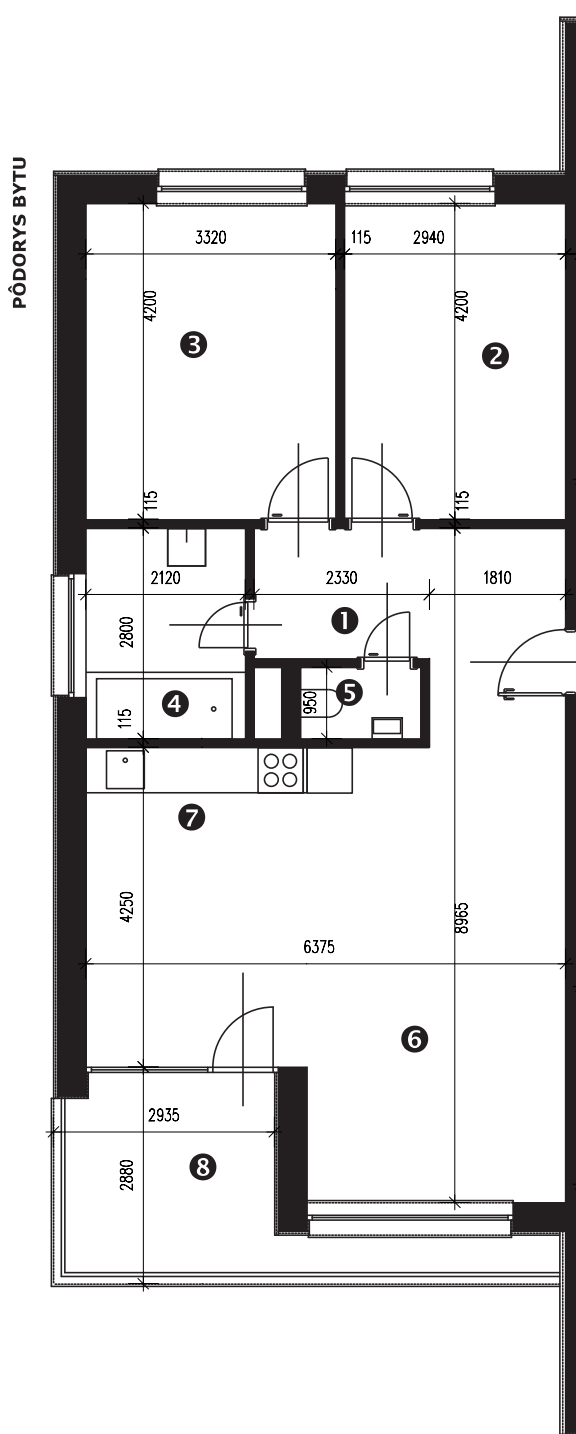

Zobrazenie má informatívny charakter. Kuchynská linka nie je súčasťou dodávky.

LEGENDA MIESTNOSTÍ

Miestnosť	Názov miestnosti	Plocha v m ²
1	vstupný priestor	9,31 m ²
2	izba	12,34 m ²
3	izba	13,94 m ²
4	kúpeľňa	5,93 m ²
5	wc	1,64 m ²
6	kuchynský kút	12,47 m ²
7	obývacia izba	20,81 m ²
č. 124	<i>pivnica</i>	1,55 m ²
č. 208	<i>komora</i>	1,25 m ²
Podlahová plocha bytu		79,24 m²
8	logia	11,20 m ²

Rez

Umiestnenie bytu v bytovom dome.

Pôdorys

Umiestnenie bytu v pôdoryse podlažia.

Situácia

Umiestnenie bytového domu na pozemku.

Zobrazenie má informatívny charakter.

Umiestnenie komory v pôdoryse podlažia.

Umiestnenie pivničnej kobky v pôdoryse 1. nadzemného podlažia.