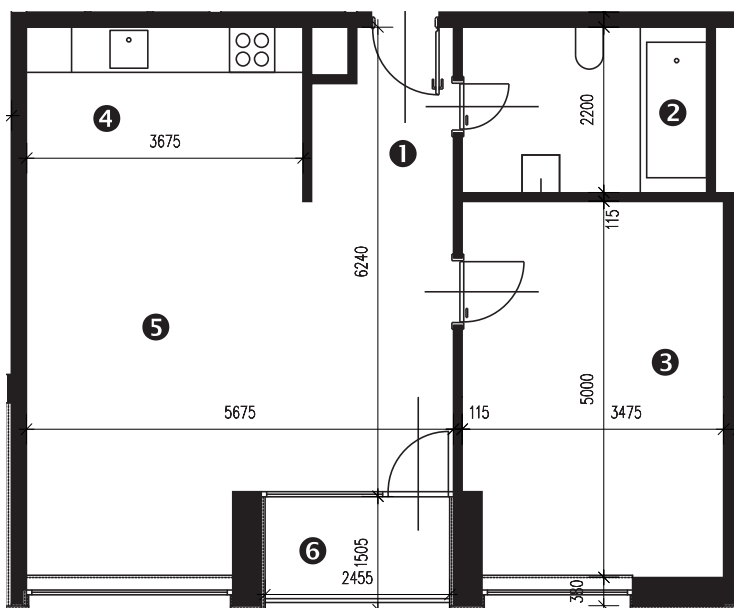

Zobrazenie má informatívny charakter. Kuchynská linka nie je súčasťou dodávky.

PÔDORYS BYTU**LEGENDA MIESTNOSTÍ**

Miestnosť	Názov miestnosti	Plocha v m ²
1	vstupný priestor	3,86 m ²
2	hygiena	7,15 m ²
3	izba	17,07 m ²
4	kuchynský kút	8,50 m ²
5	obývacia izba	25,02 m ²
č. 123	pivnica	1,67 m ²
Podlahová plocha bytu		63,27 m²
6	logia	3,91 m ²

**Rez**

Umiestnenie bytu v bytovom dome.

**Situácia**

Umiestnenie bytového domu na pozemku.

**Pôdorys**

Umiestnenie bytu v pôdoryse podlažia.

Zobrazenie má informatívny charakter.

Umiestnenie komory v pôdoryse podlažia.

Umiestnenie pivničnej kobky v pôdoryse 1. nadzemného podlažia.