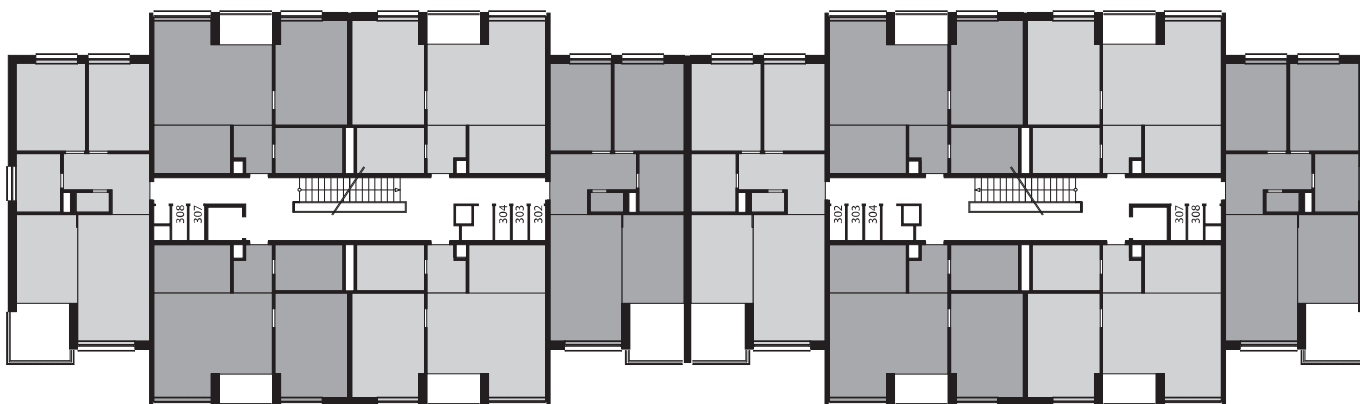

Zobrazenie má informatívny charakter. Kuchynská linka nie je súčasťou dodávky.

PÔDORYS BYTU**LEGENDA MIESTNOSTÍ**

Miestnosť	Názov miestnosti	Plocha v m ²
1	vstupný priestor	3,86 m ²
2	hygiena	7,15 m ²
3	izba	17,07 m ²
4	kuchynský kút	8,50 m ²
5	obývacia izba	25,02 m ²
č. 123	pivnica	1,67 m ²
Podlahová plocha bytu		63,27 m²
6	logia	3,91 m ²

**Rez**

Umiestnenie bytu v bytovom dome.

**Situácia**

Umiestnenie bytového domu na pozemku.

**Pôdorys**

Umiestnenie bytu v pôdoryse podlažia.

Zobrazenie má informatívny charakter.

Umiestnenie komory v pôdoryse podlažia.

Umiestnenie pivničnej kobky v pôdoryse 1. nadzemného podlažia.