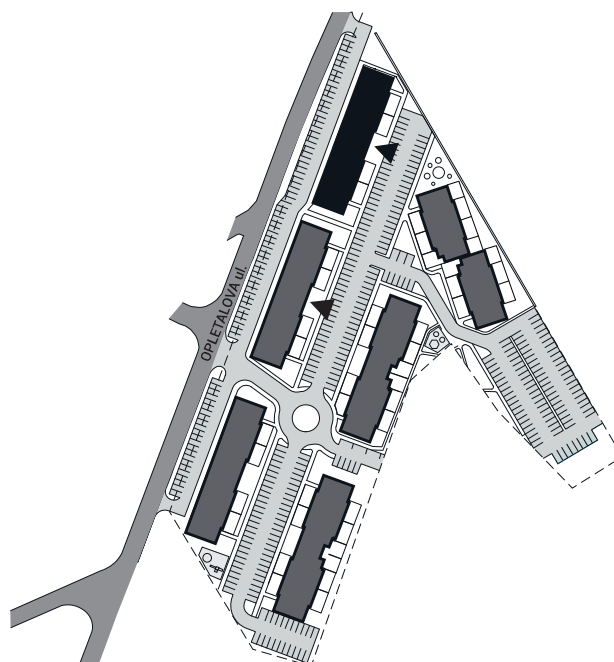

Zobrazenie má informatívny charakter. Kuchynská linka nie je súčasťou dodávky.

PÔDORYS BYTU**LEGENDA MIESTNOSTÍ**

Miestnosť	Názov miestnosti	Plocha v m ²
1	vstupný priestor	3,86 m ²
2	hygiena	7,15 m ²
3	izba	17,07 m ²
4	kuchynský kút	8,50 m ²
5	obývacia izba	25,02 m ²
č. 123	pivnica	1,67 m ²
Podlahová plocha bytu		63,27 m²
6	logia	3,91 m ²

**Rez**

Umiestnenie bytu v bytovom dome.

**Situácia**

Umiestnenie bytového domu na pozemku.

**Pôdorys**

Umiestnenie bytu v pôdoryse podlažia.

Zobrazenie má informatívny charakter.

Umiestnenie komory v pôdoryse podlažia.

Umiestnenie pivničnej kobky v pôdoryse 1. nadzemného podlažia.