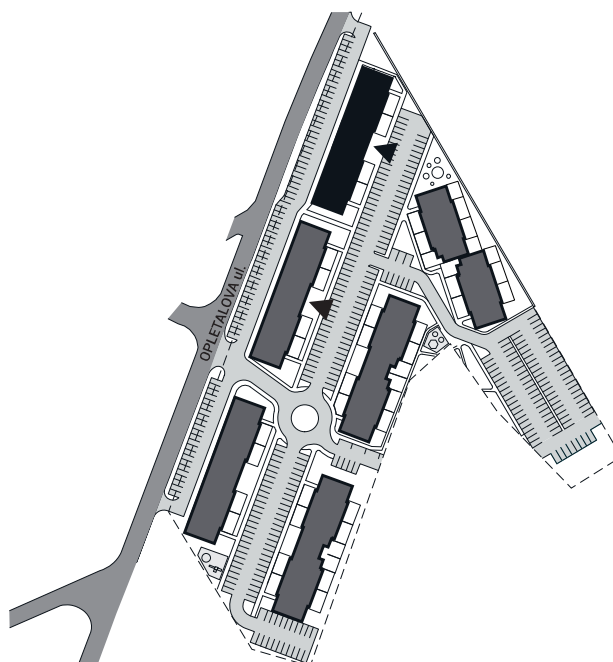

Zobrazenie má informatívny charakter. Kuchynská linka nie je súčasťou dodávky.

PÔDORYS BYTU

LEGENDA MIESTNOSTÍ

Miestnosť	Názov miestnosti	Plocha v m ²
1	vstupný priestor	3,86 m ²
2	hygiena	7,15 m ²
3	izba	17,07 m ²
4	kuchynský kút	8,50 m ²
5	obývacia izba	25,02 m ²
č. 108	pivnica	1,67 m ²
č. 304	komora	1,25 m ²
Podlahová plocha bytu		64,52 m²
6	loggia	3,91 m ²

Rez

Umiestnenie bytu v bytovom dome.

Situácia

Umiestnenie bytového domu na pozemku.

Pôdorys

Umiestnenie bytu v pôdoryse podlažia.

Zobrazenie má informatívny charakter.

Umiestnenie komory v pôdoryse podlažia.

Umiestnenie pivničnej kobky v pôdoryse 1. nadzemného podlažia.