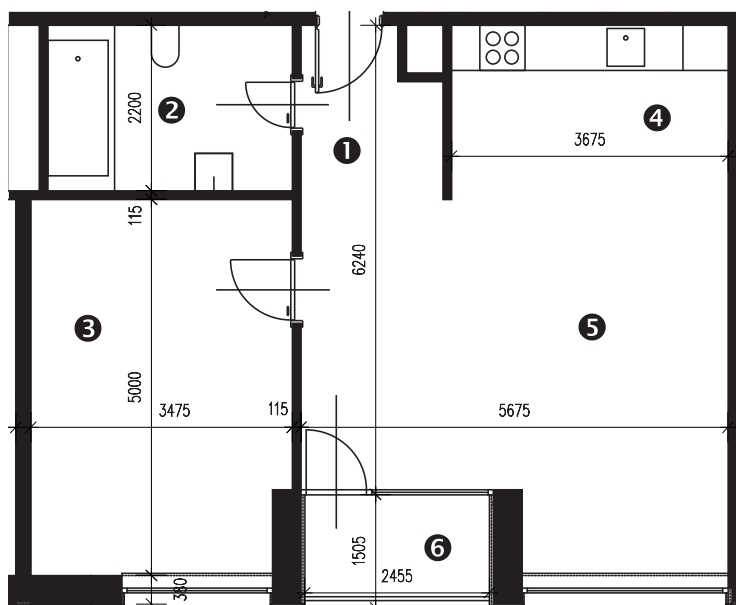

Zobrazenie má informatívny charakter. Kuchynská linka nie je súčasťou dodávky.

PÔDORYS BYTU

LEGENDA MIESTNOSTÍ

Miestnosť	Názov miestnosti	Plocha v m ²
1	vstupný priestor	3,86 m ²
2	hygiena	7,15 m ²
3	izba	17,07 m ²
4	kuchynský kút	8,50 m ²
5	obývacia izba	25,02 m ²
č. 108	pivnica	1,67 m ²
č. 304	komora	1,25 m ²
Podlahová plocha bytu		64,52 m²
6	loggia	3,91 m ²

Rez

Umiestnenie bytu v bytovom dome.

Situácia

Umiestnenie bytového domu na pozemku.

Pôdorys

Umiestnenie bytu v pôdoryse podlažia.

Zobrazenie má informatívny charakter.

Umiestnenie komory v pôdoryse podlažia.

Umiestnenie pivničnej kobky v pôdoryse 1. nadzemného podlažia.