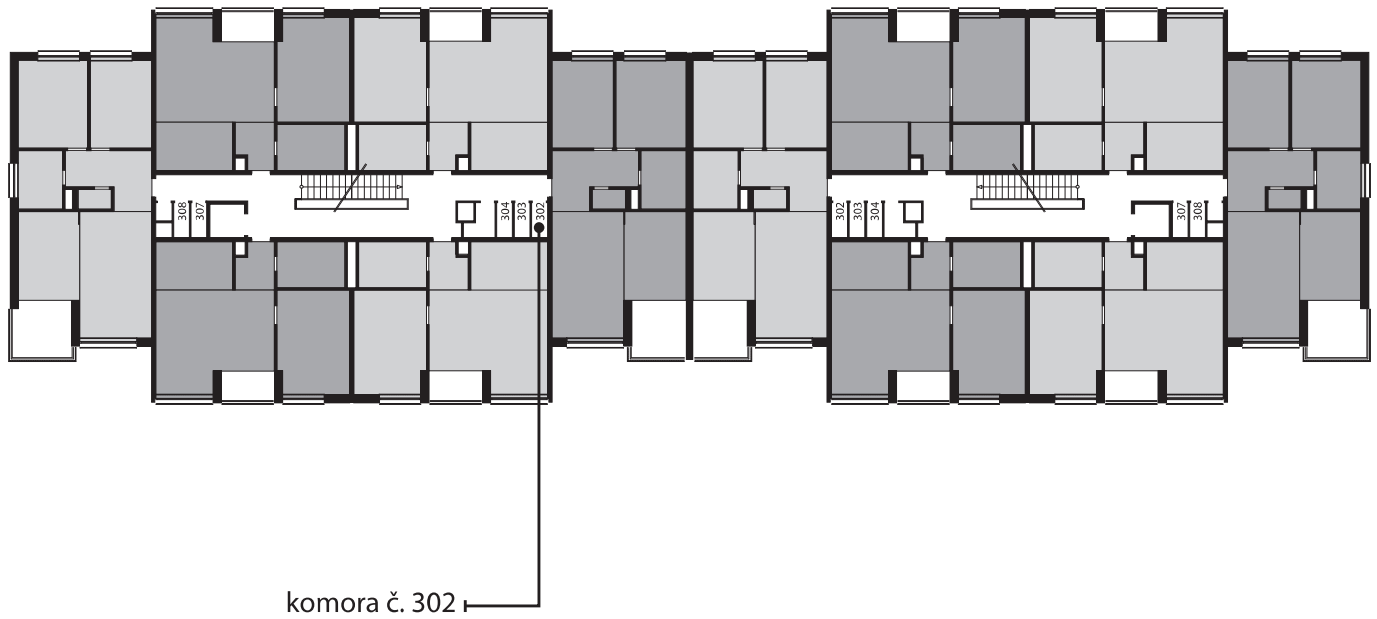

Zobrazenie má informatívny charakter. Kuchynská linka nie je súčasťou dodávky.

LEGENDA MIESTNOSTÍ

Miestnosť	Názov miestnosti	Plocha v m ²
1	vstupný priestor	9,31 m ²
2	izba	12,34 m ²
3	izba	14,11 m ²
4	kúpeľňa	6,04 m ²
5	wc	1,64 m ²
6	kuchynský kút	12,64 m ²
7	obývacia izba	20,81 m ²
č. 109	pivnica	1,67 m ²
č. 302	komora	1,29 m ²
Podlahová plocha bytu		79,85 m²
8	loggia	7,52 m ²

Rez

Umiestnenie bytu v bytovom dome.

Pôdorys

Umiestnenie bytu v pôdoryse podlažia.

Situácia

Umiestnenie bytového domu na pozemku.

Zobrazenie má informatívny charakter.

Umiestnenie komory v pôdoryse podlažia.

Umiestnenie pivničnej kobky v pôdoryse 1. nadzemného podlažia.