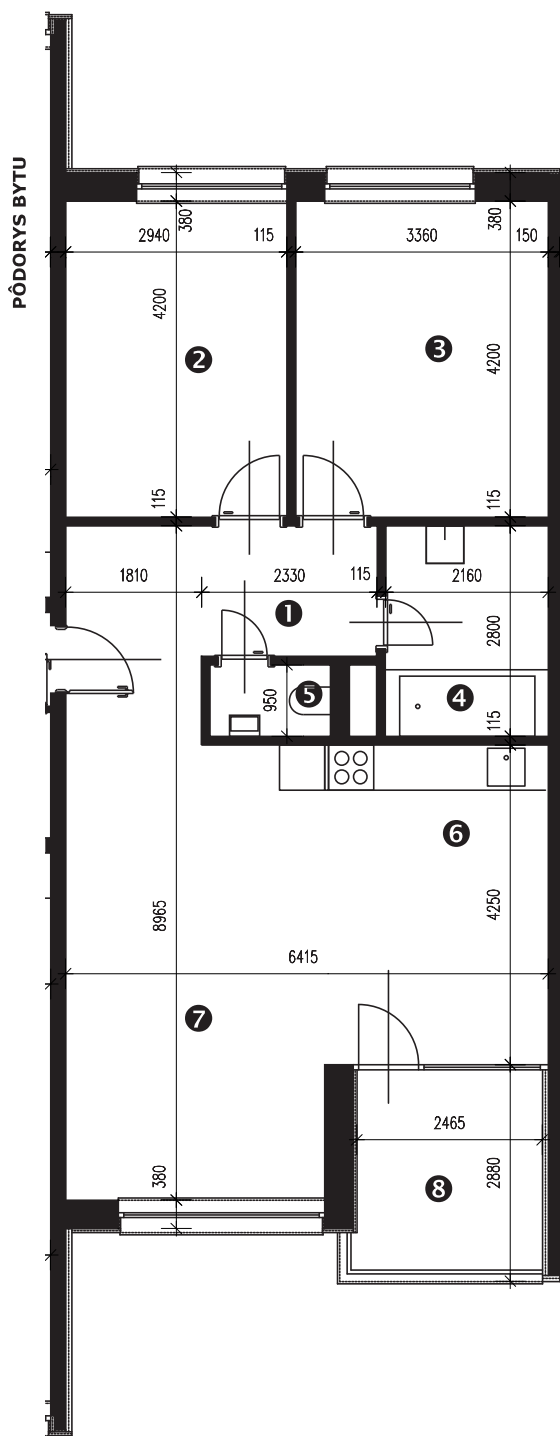

Zobrazenie má informatívny charakter. Kuchynská linka nie je súčasťou dodávky.

LEGENDA MIESTNOSTÍ

Miestnosť	Názov miestnosti	Plocha v m ²
1	vstupný priestor	9,31 m ²
2	izba	12,34 m ²
3	izba	14,11 m ²
4	kúpeľňa	6,04 m ²
5	wc	1,64 m ²
6	kuchynský kút	12,64 m ²
7	obývacia izba	20,81 m ²
č. 109	pivnica	1,67 m ²
č. 302	komora	1,29 m ²
Podlahová plocha bytu		79,85 m²
8	loggia	7,52 m ²

Rez

Umiestnenie bytu v bytovom dome.

Pôdorys

Umiestnenie bytu v pôdoryse podlažia.

Situácia

Umiestnenie bytového domu na pozemku.

Zobrazenie má informatívny charakter.

Umiestnenie komory v pôdoryse podlažia.

Umiestnenie pivničnej kobky v pôdoryse 1. nadzemného podlažia.